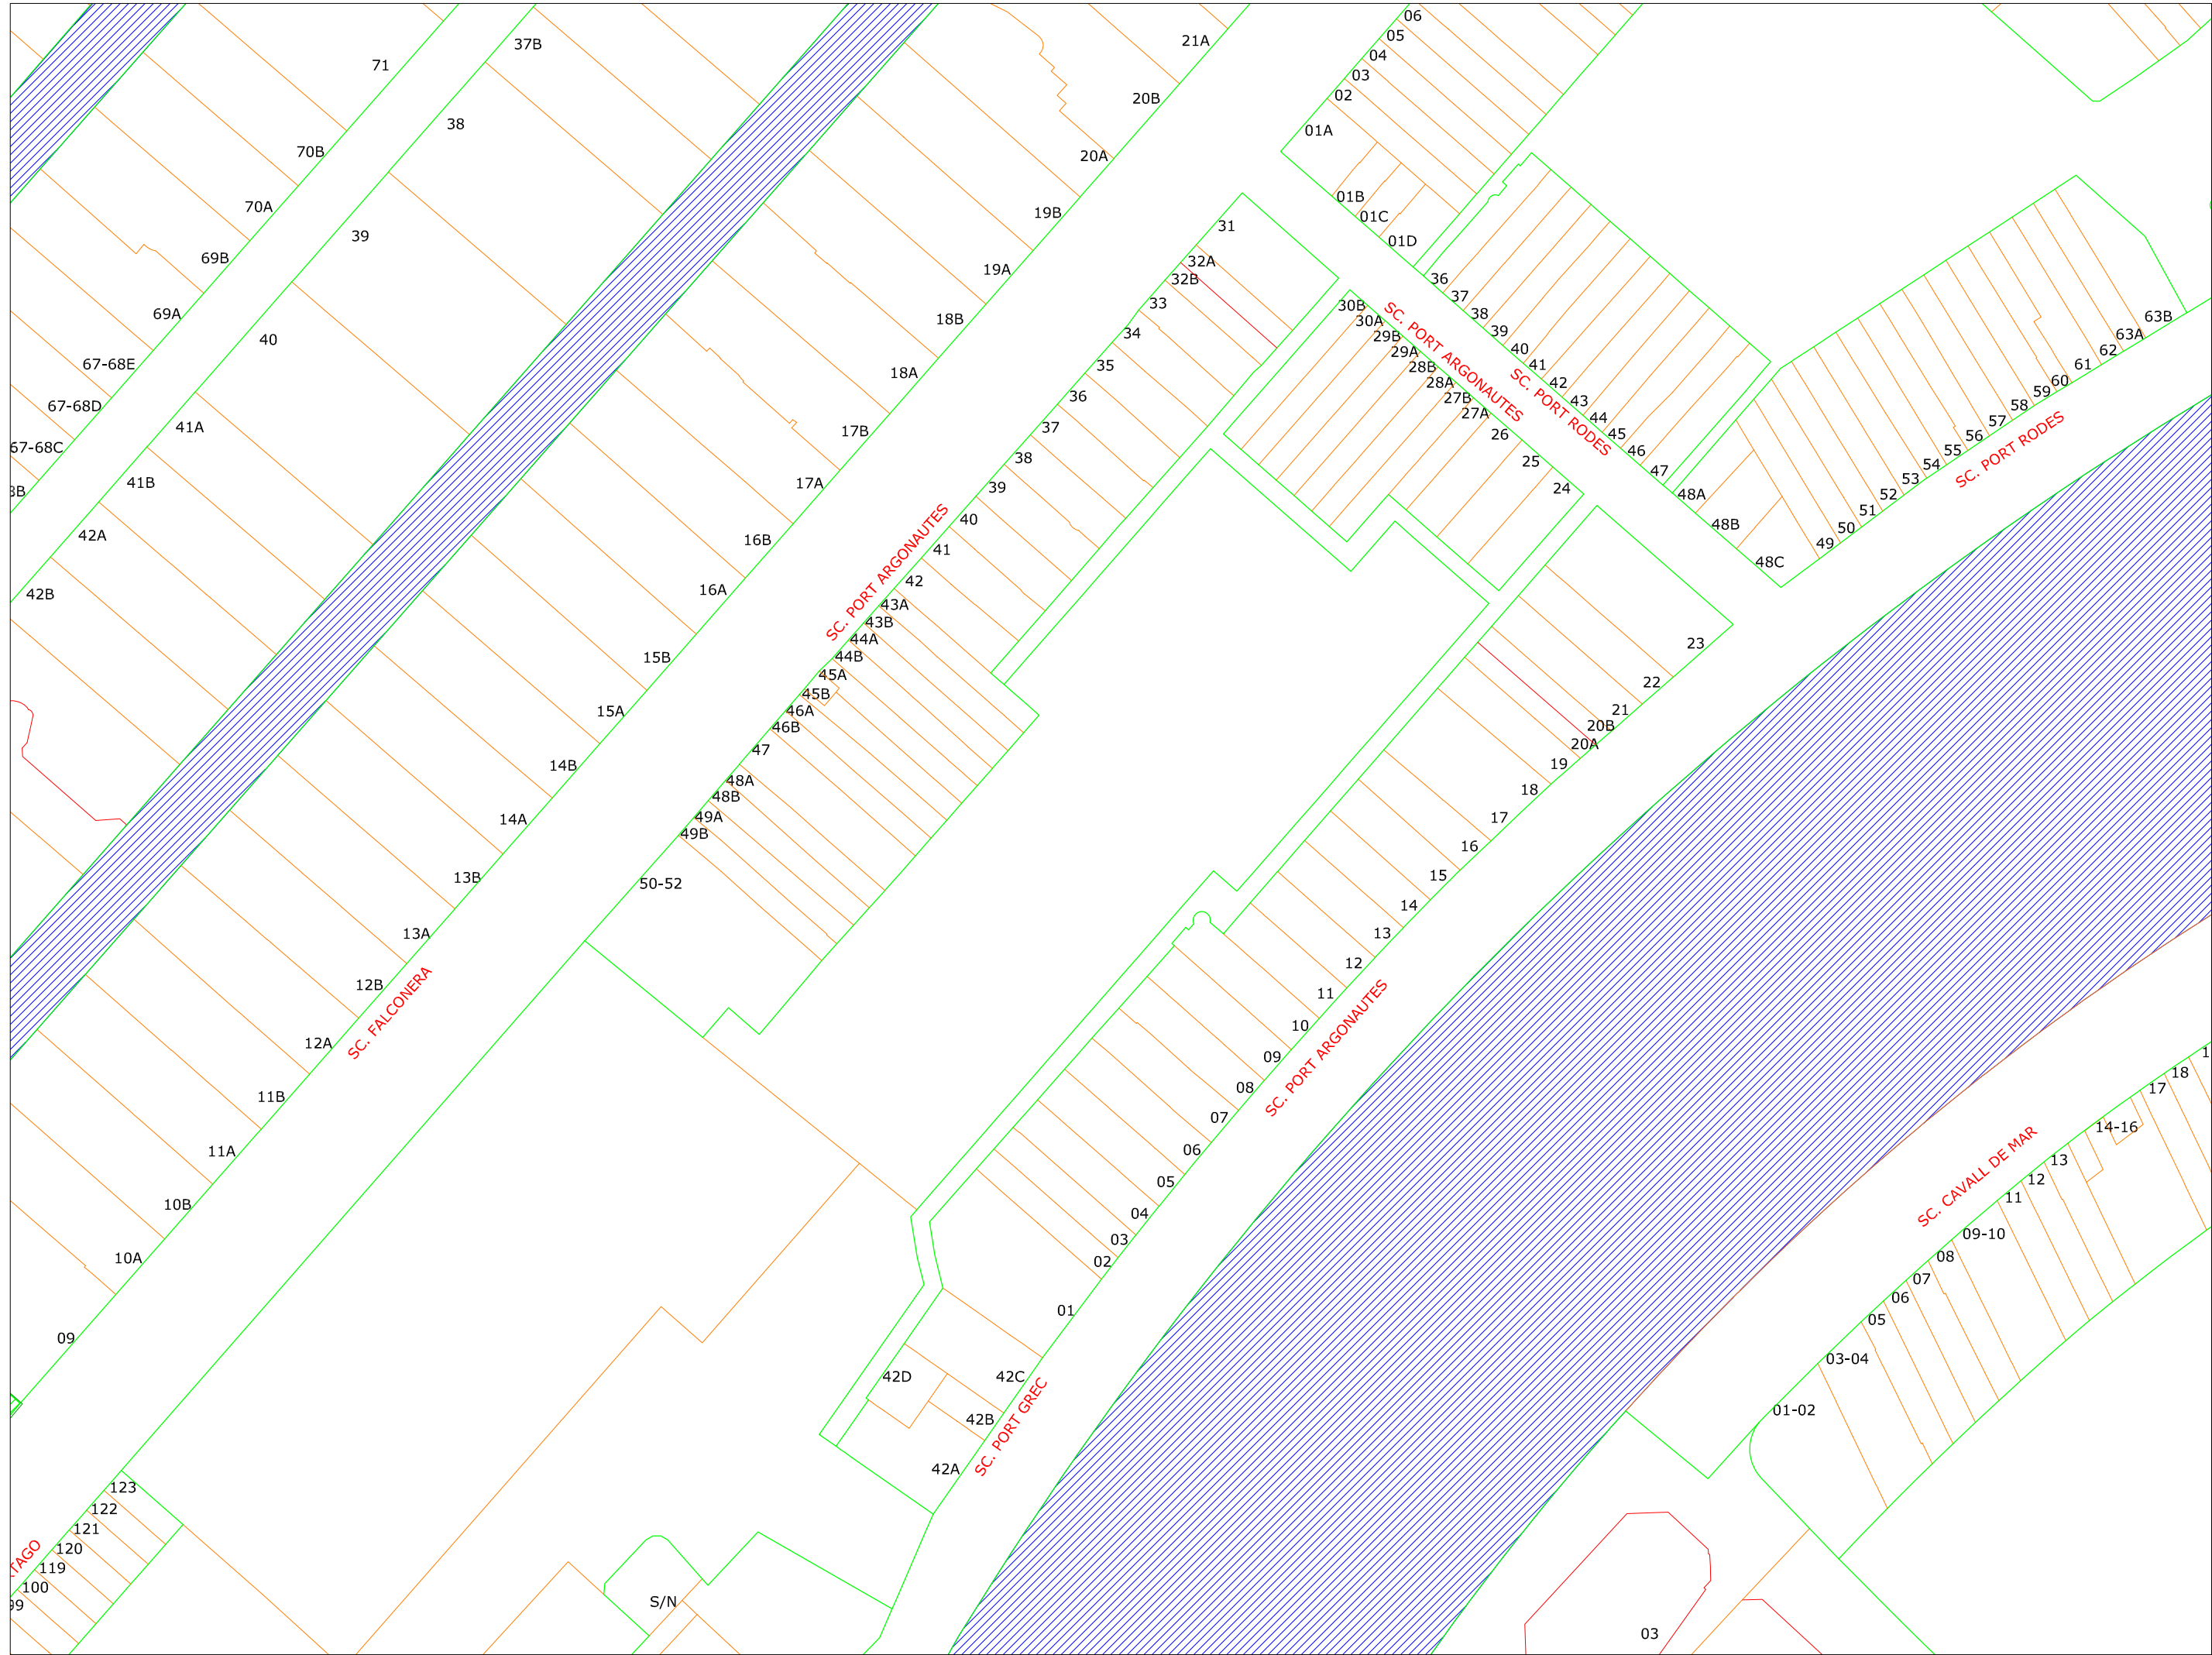

Ajuntament de  
 Castell d'Empúries

ORDENACIÓ DE LA NUMERACIÓ MUNICIPAL

MARINA EMPURIABRAVA

E: 1/1.000

GESTIÓ TERRITORIAL

NOVEMBRE 2021

11  
Ajuntament de  
Castell d'Empúries

ORDENACIÓ DE LA NUMERACIÓ MUNICIPAL