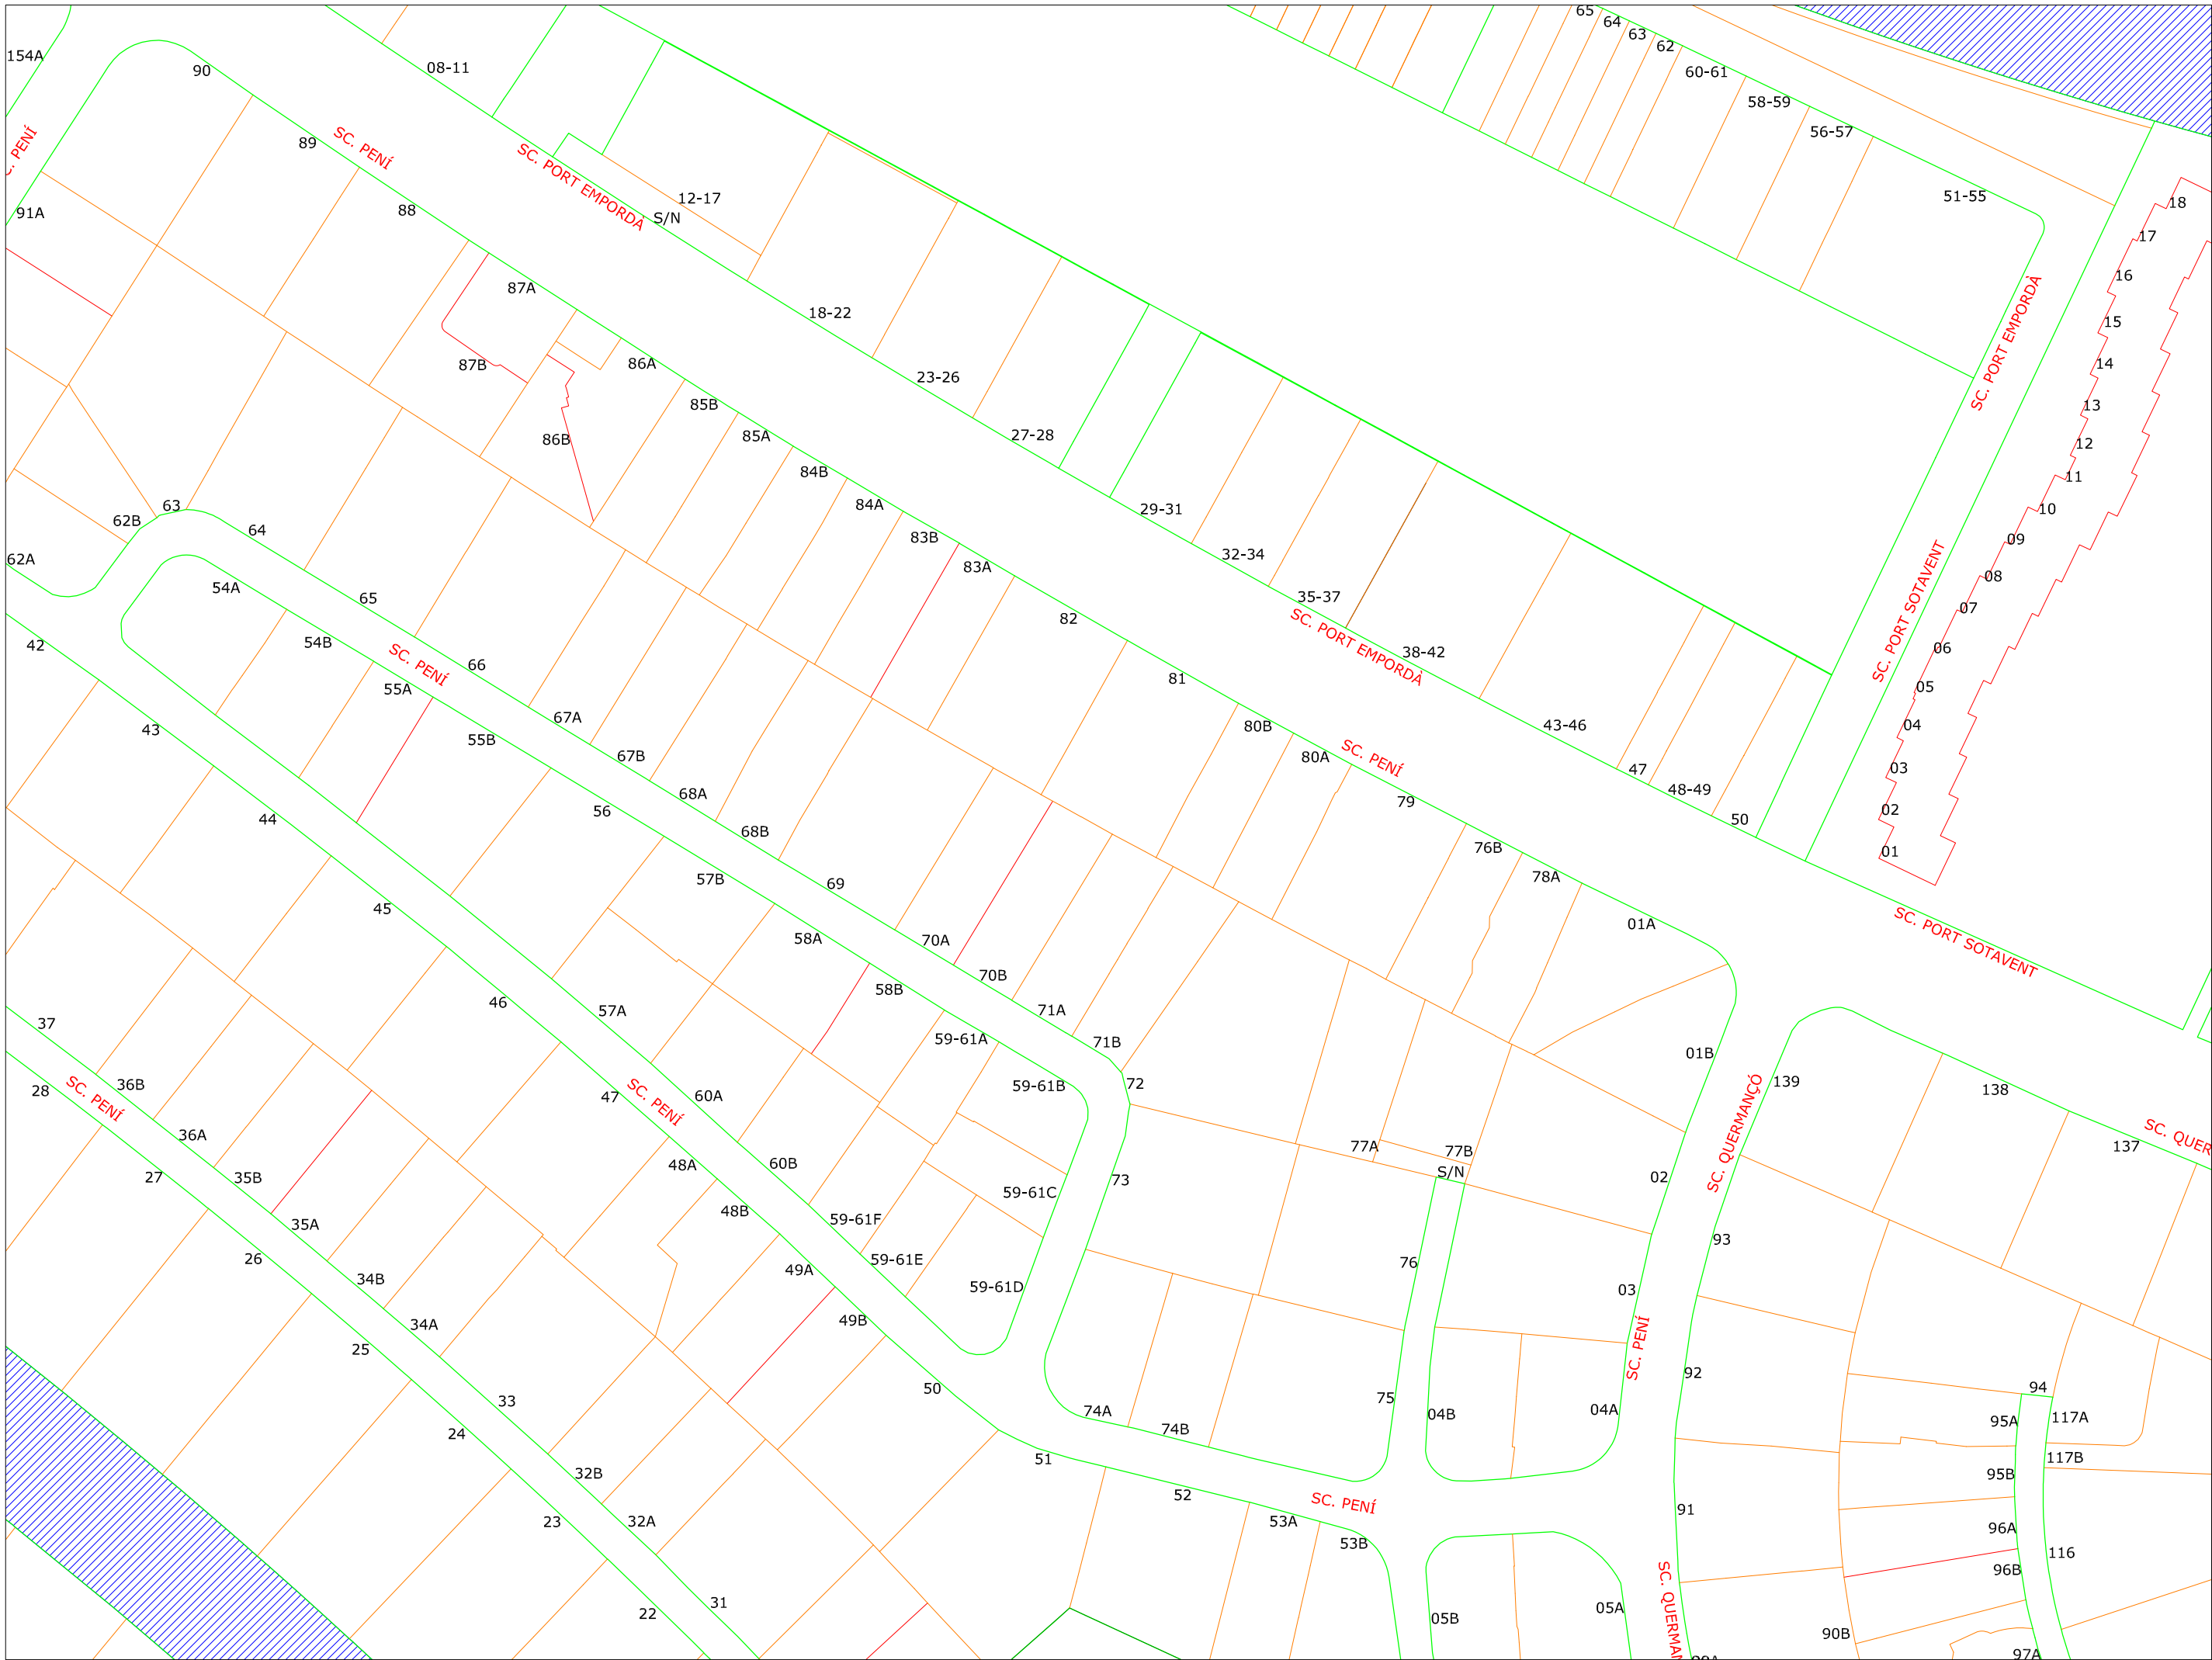

Ajuntament de
Castelló d'Empúries

ORDENACIÓ DE LA NUMERACIÓ MUNICIPAL

MARINA EMPURIABRAVA

E: 1/1.000

GESTIÓ TERRITORIAL

NOVEMBRE 2021