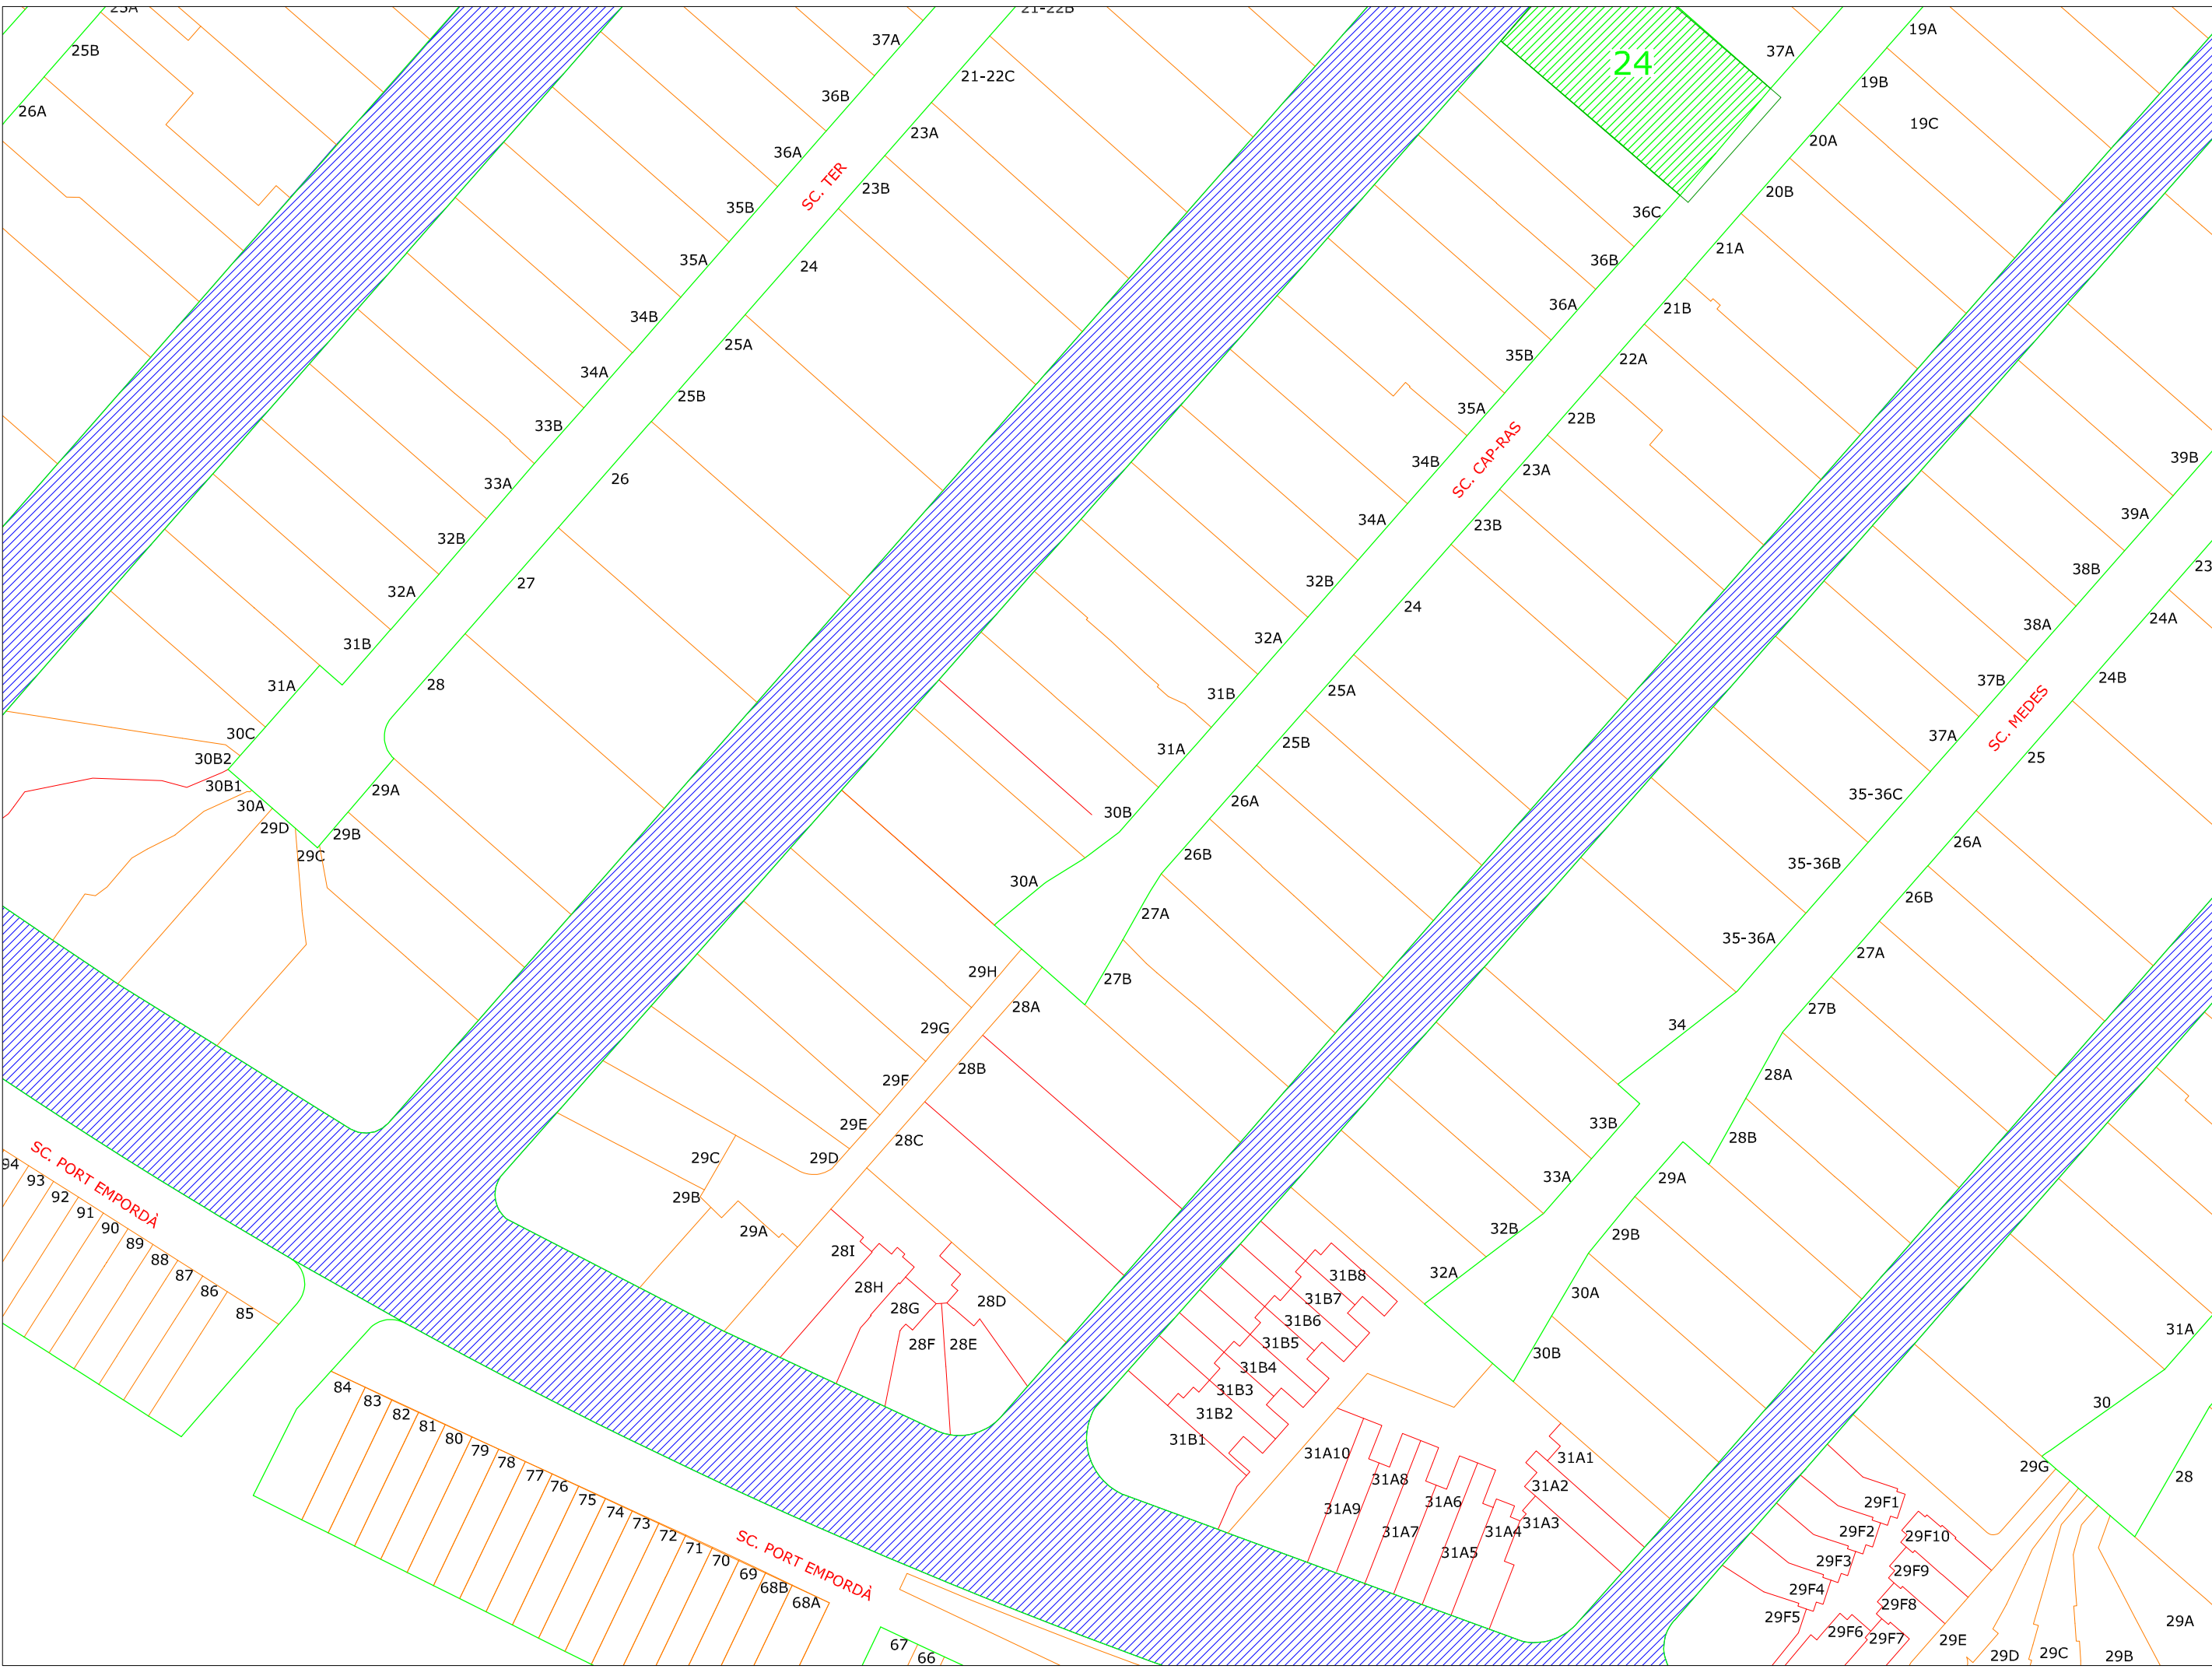

MARINA EMPURIABRAVA

E: 1/1.000

GESTIÓ TERRITORIAL

NOVEMBRE 2021

Ajuntament de  
Castell d'Empúries

ORDENACIÓ DE LA NUMERACIÓ MUNICIPAL

MARINA EMPURIABRAVA

E: 1/1.000

GESTIÓ TERRITORIAL

NOVEMBRE 2021

Ajuntament de  
Castelló d'Empúries

ORDENACIÓ DE LA NUMERACIÓ MUNICIPAL

MARINA EMPURIABRAVA

E: 1/1.000

GESTIÓ TERRITORIAL

NOVEMBRE 2021