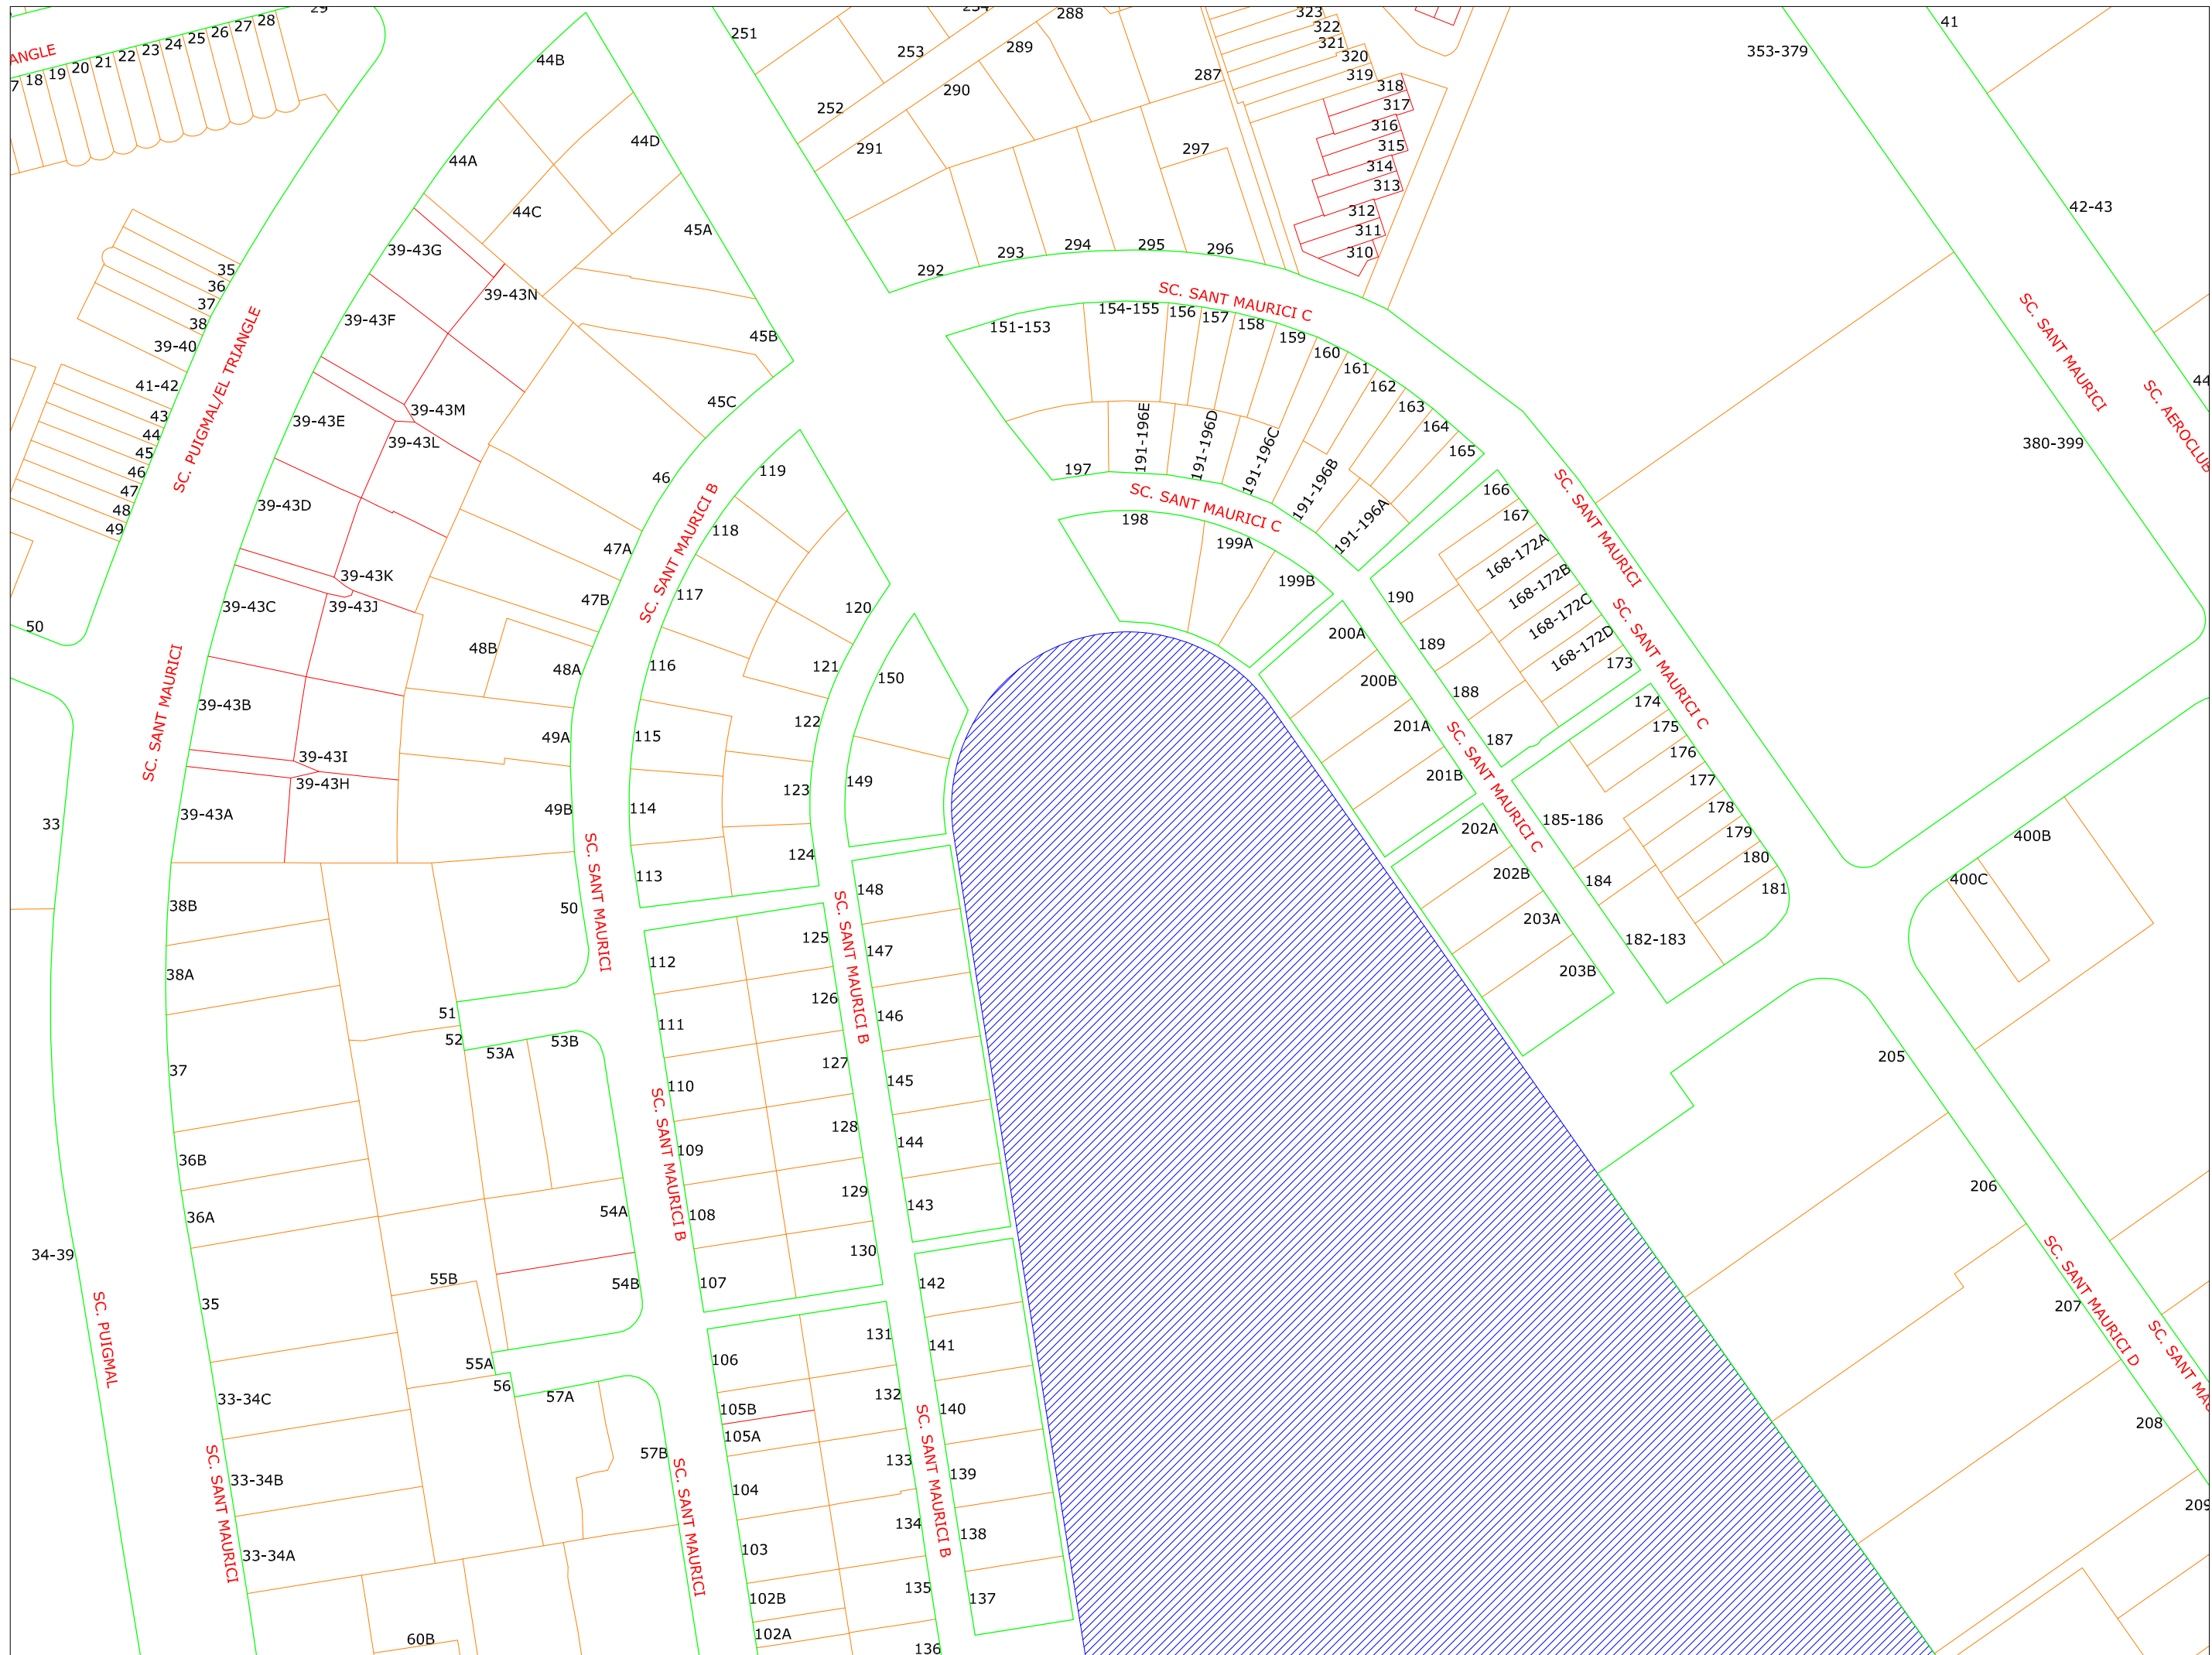

Ajuntament de  
 Castelló d'Empúries

ORDENACIÓ DE LA NUMERACIÓ MUNICIPAL

MARINA EMPURIABRAVA

E: 1/1.000

GESTIÓ TERRITORIAL

NOVEMBRE 2021

ORDENACIÓ DE LA NUMERACIÓ MUNICIPAL

Ajuntament de  
Empuriabrava  
Castell de Empúries

MARINA EMPURIABRAVA

E: 1/1.000

GESTIÓ TERRITORIAL

NOVEMBRE 2021

Ajuntament de  
Castell d'Empúries

ORDENACIÓ DE LA NUMERACIÓ MUNICIPAL

MARINA EMPURIABRAVA

E: 1/1.000

GESTIÓ TERRITORIAL

NOVEMBRE 2021

Ajuntament de  
Castelló d'Empúries

ORDENACIÓ DE LA NUMERACIÓ MUNICIPAL

MARINA EMPURIABRAVA

E: 1/1.000

GESTIÓ TERRITORIAL

NOVEMBRE 2021

Ajuntament de  
 Castell d'Empúries

ORDENACIÓ DE LA NUMERACIÓ MUNICIPAL

MARINA EMPURIABRAVA

E: 1/1.000

GESTIÓ TERRITORIAL

NOVEMBRE 2021

11  
Ajuntament de  
Castell d'Empúries

ORDENACIÓ DE LA NUMERACIÓ MUNICIPAL