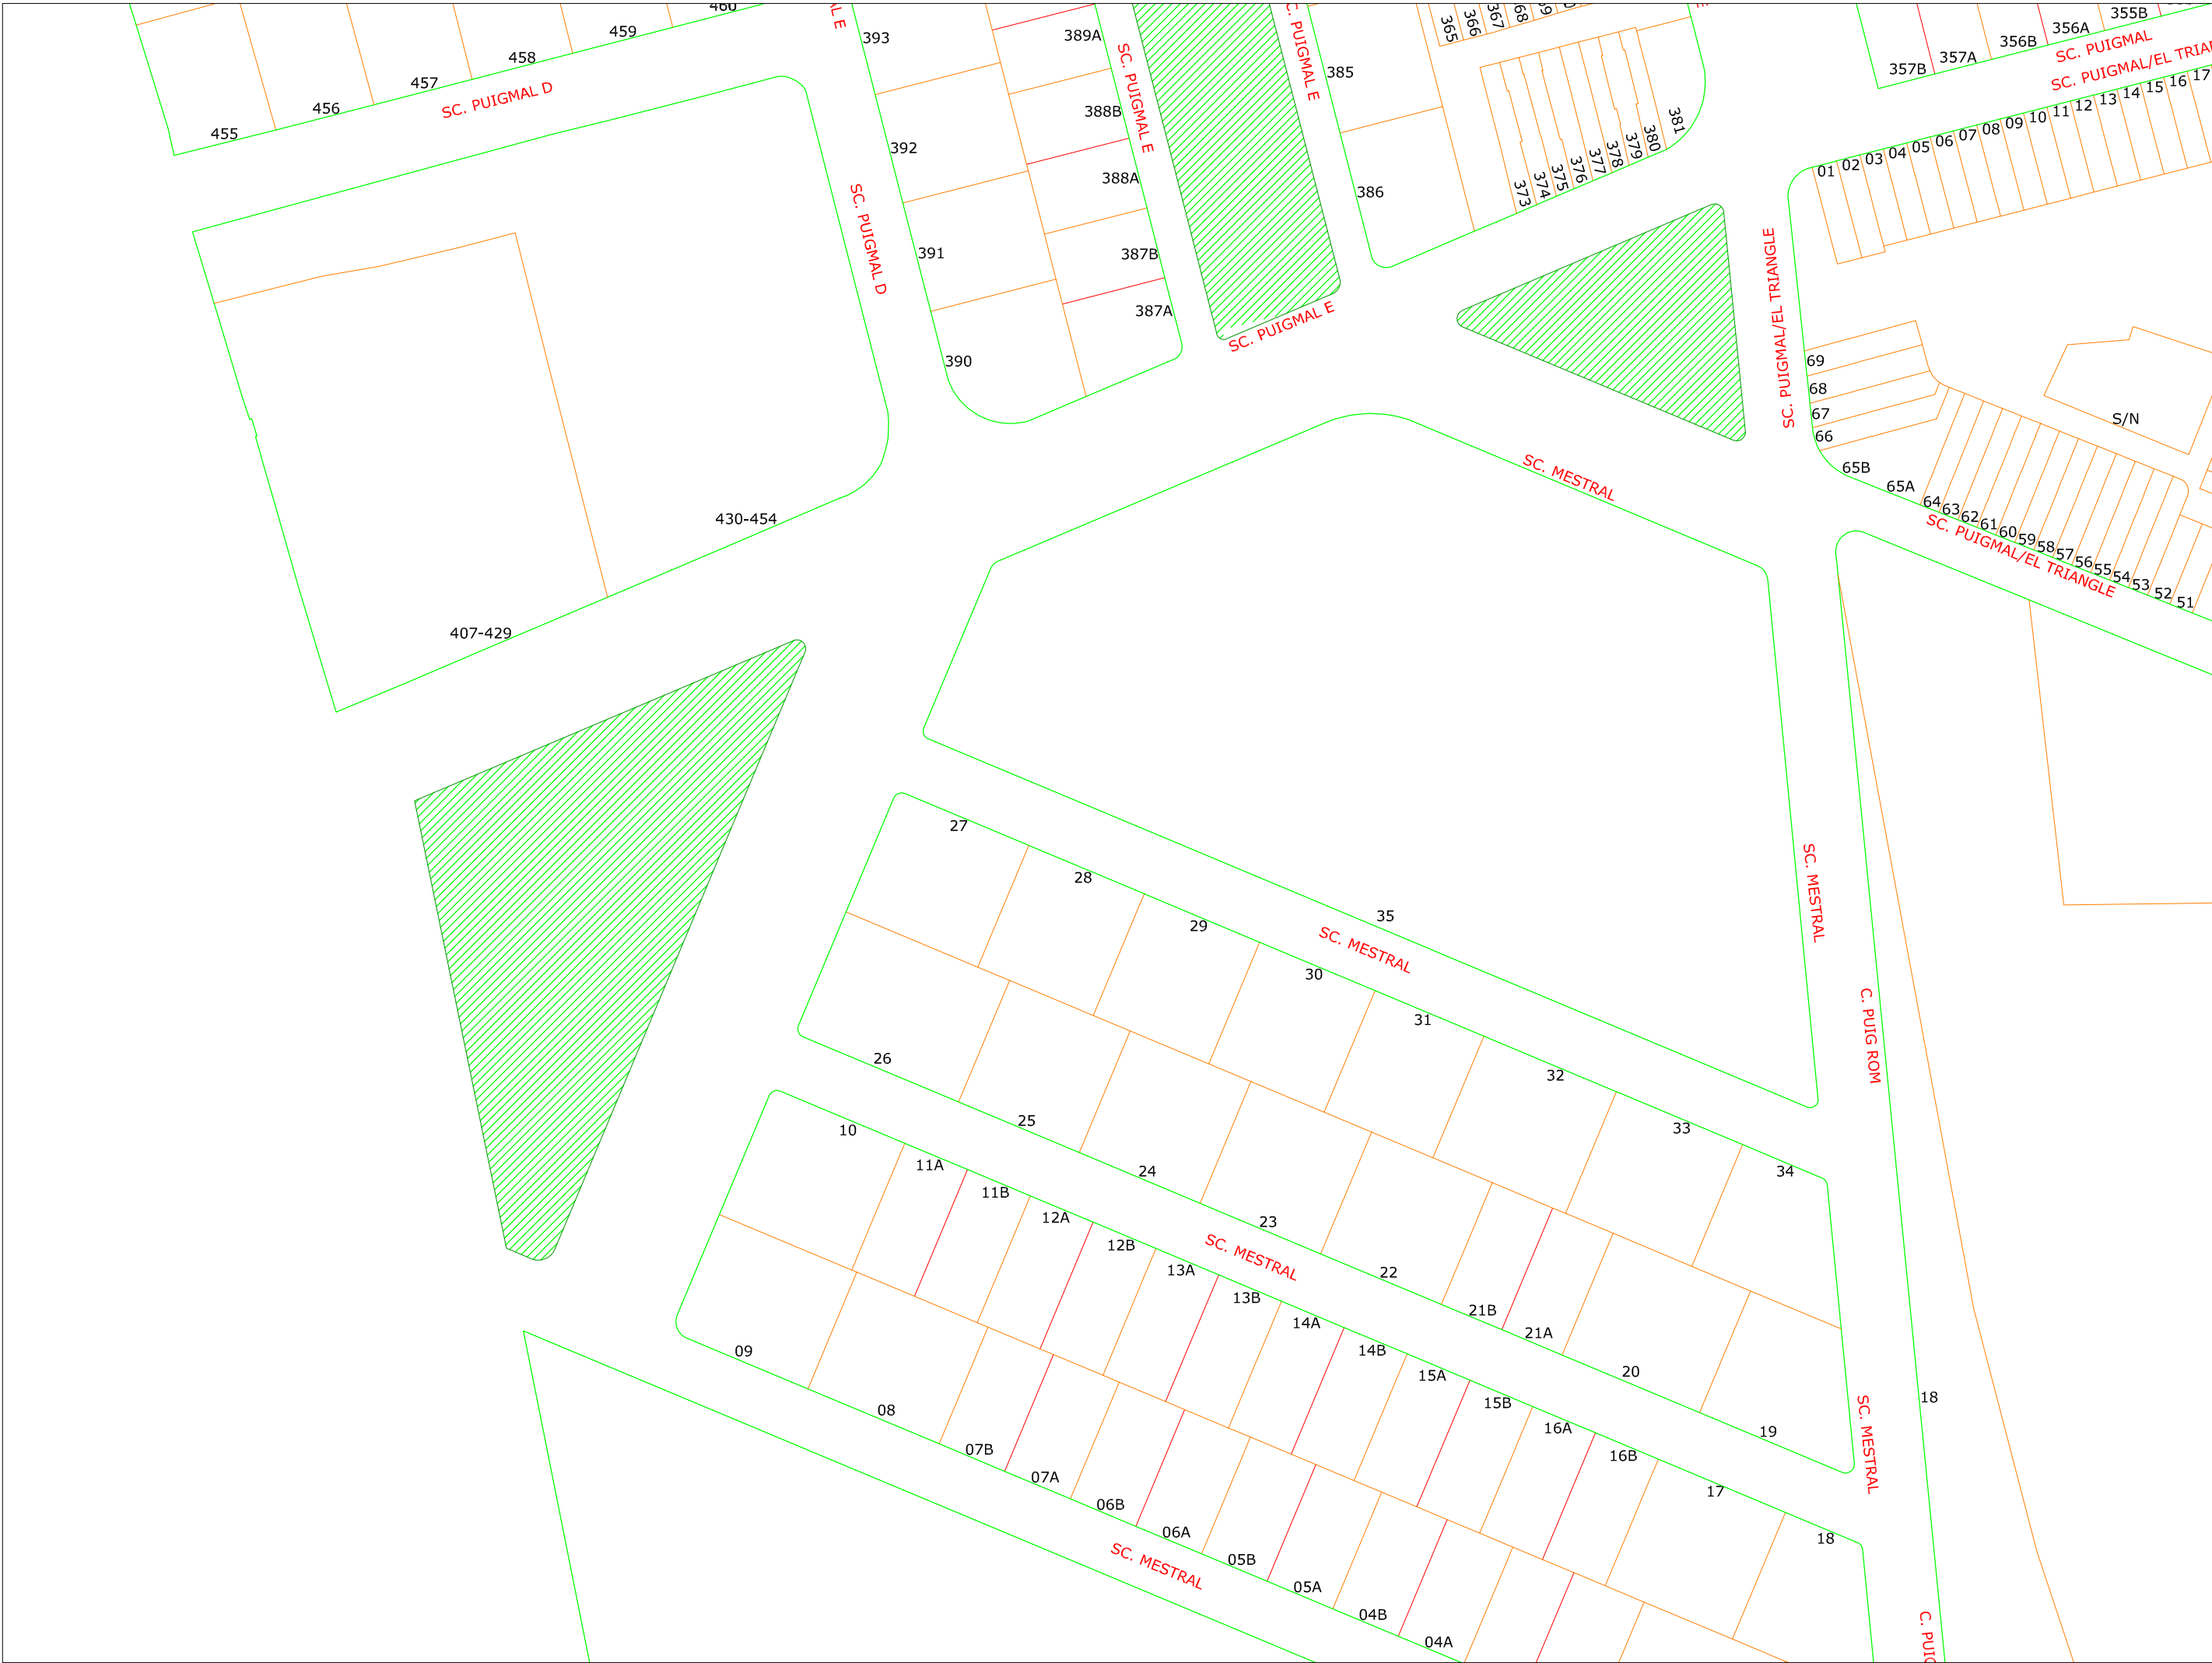

Ajuntament de  
 Castelló d'Empúries

ORDENACIÓ DE LA NUMERACIÓ MUNICIPAL

MARINA EMPURIABRAVA

E: 1/1.000

GESTIÓ TERRITORIAL

NOVEMBRE 2021

ORDENACIÓ DE LA NUMERACIÓ MUNICIPAL

Ajuntament de  
Empuriabrava  
Castell de Empúries

MARINA EMPURIABRAVA

E: 1/1.000

GESTIÓ TERRITORIAL

NOVEMBRE 2021

Ajuntament de  
Castell d'Empúries

ORDENACIÓ DE LA NUMERACIÓ MUNICIPAL

MARINA EMPURIABRAVA

E: 1/1.000