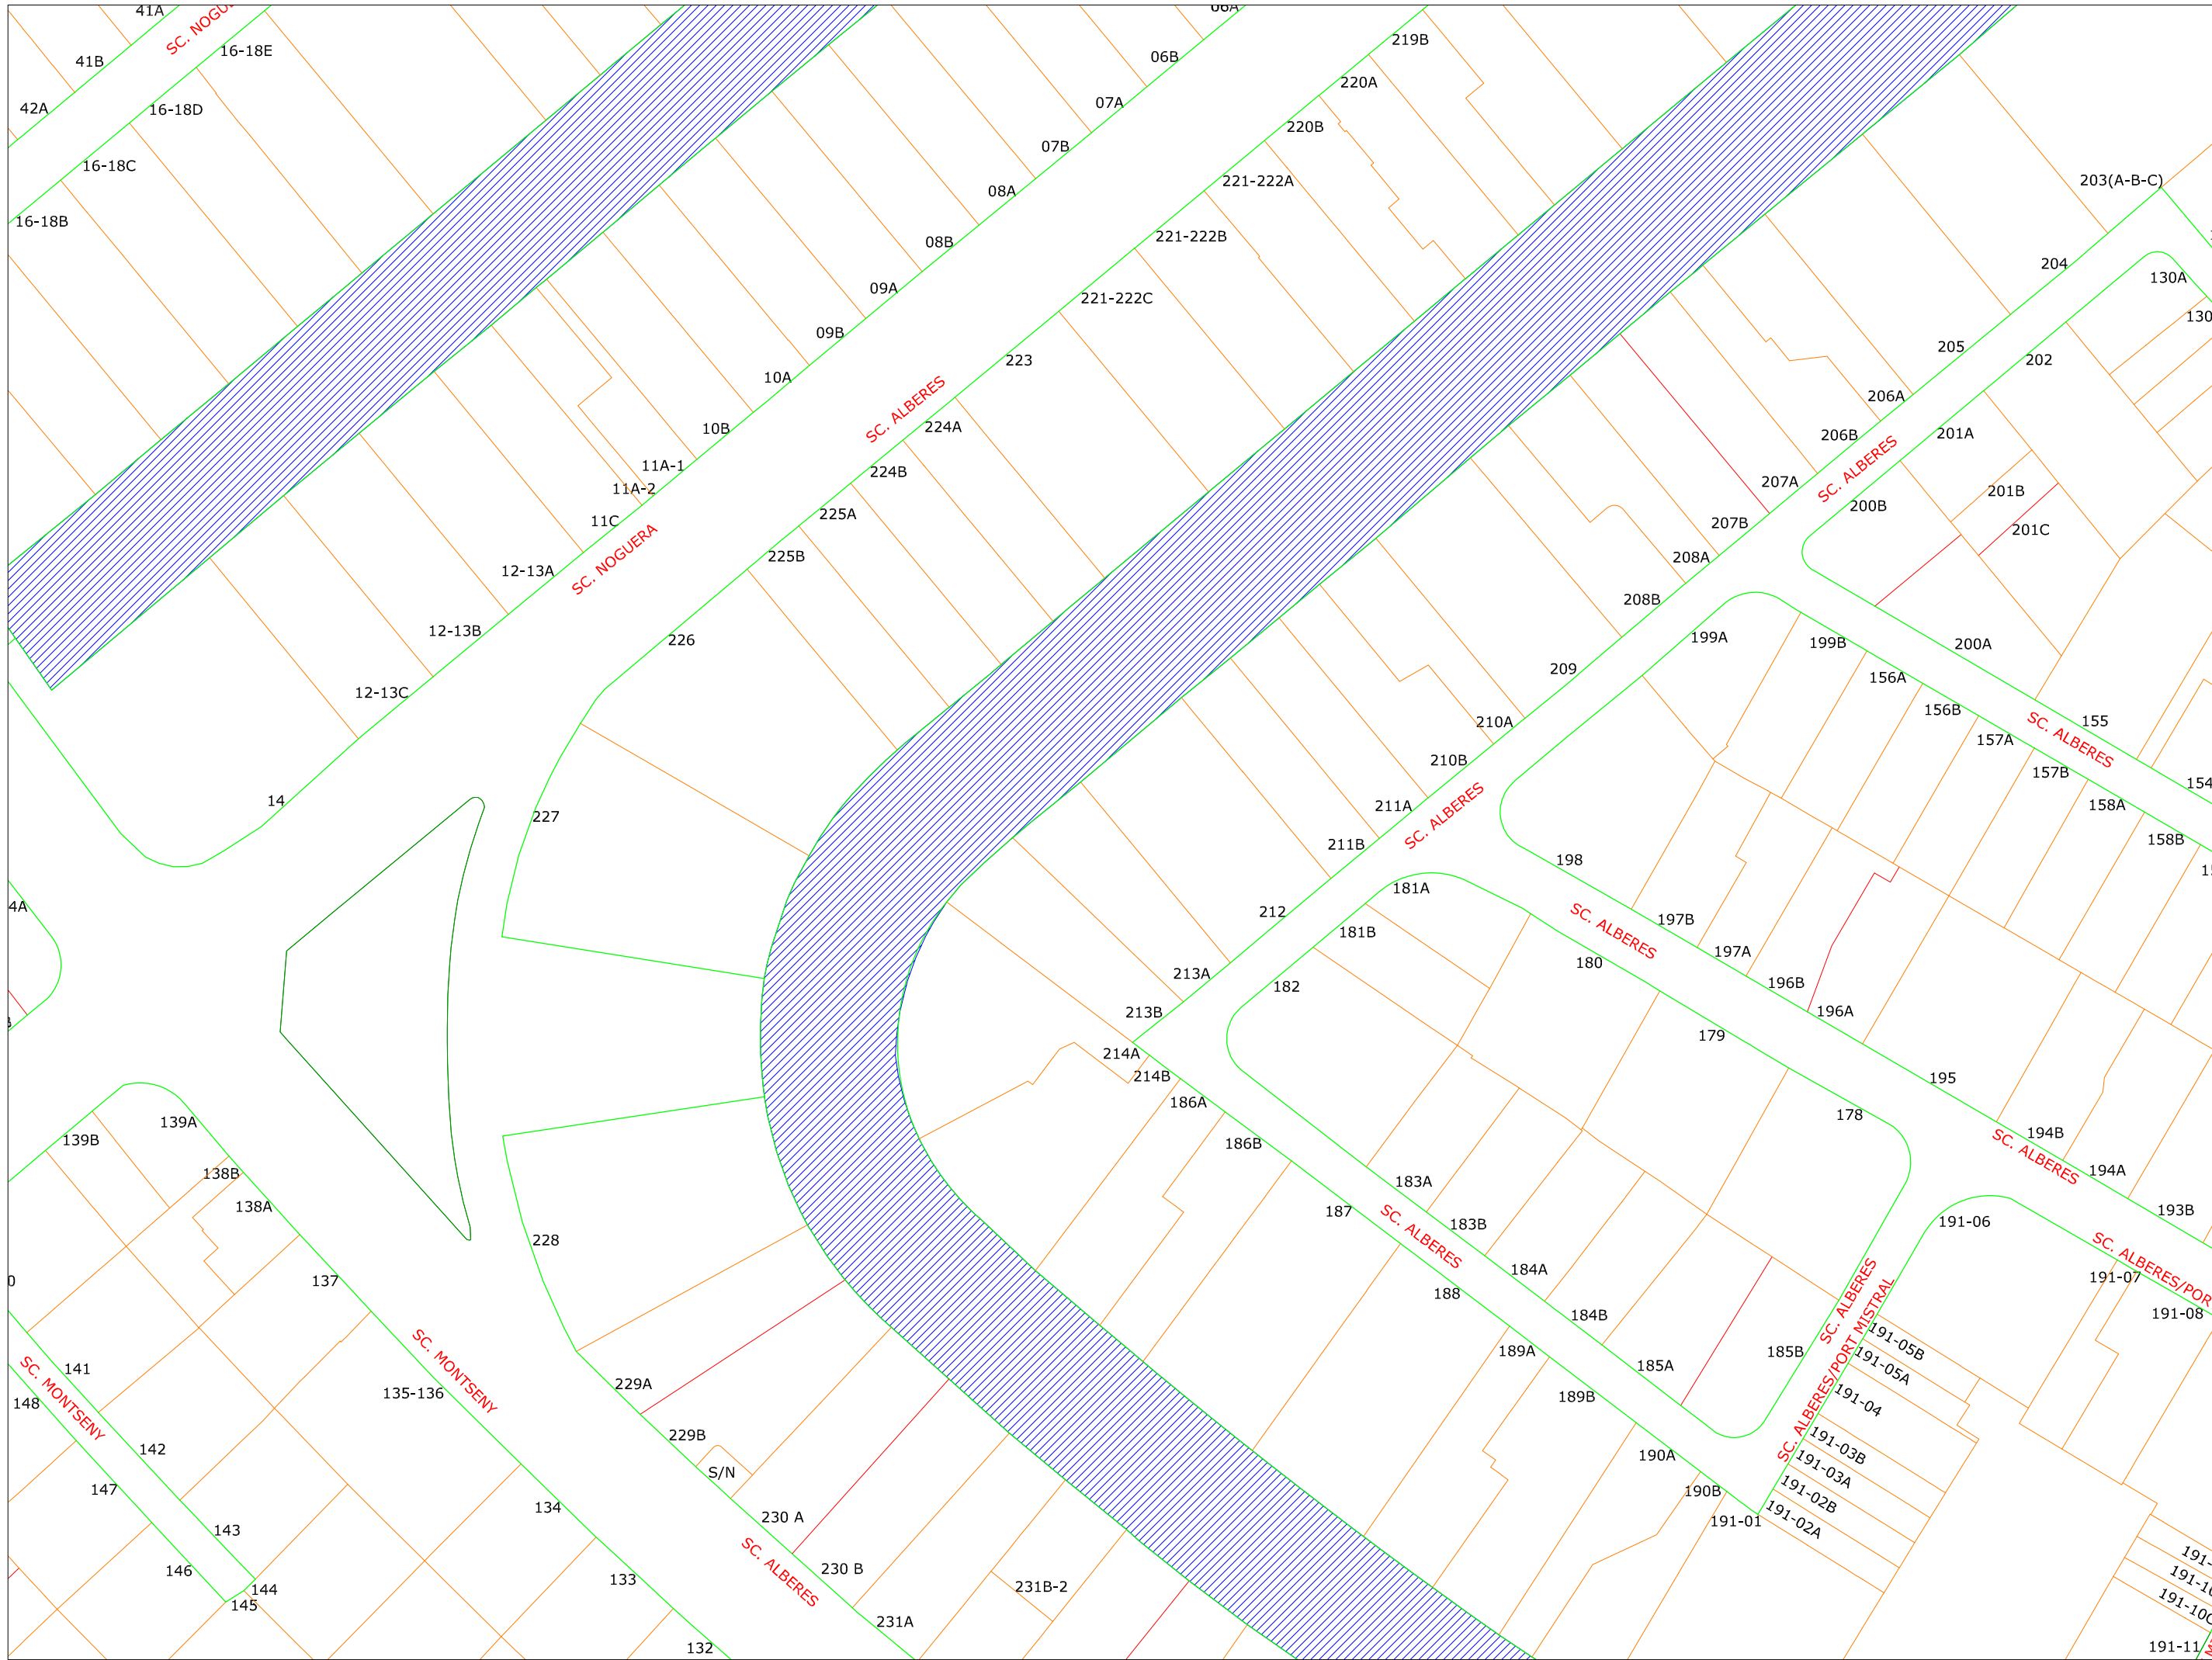

MARINA EMPURIABRAVA

E: 1/1.000

GESTIÓ TERRITORIAL

NOVEMBRE 2021

Ajuntament de  
Castell d'Empúries

ORDENACIÓ DE LA NUMERACIÓ MUNICIPAL

MARINA EMPURIABRAVA

E: 1/1.000

Ajuntament de  
 Castell d'Empúries

ORDENACIÓ DE LA NUMERACIÓ MUNICIPAL

MARINA EMPURIABRAVA

E: 1/1.000

GESTIÓ TERRITORIAL

NOVEMBRE 2021

11  
Ajuntament de  
Castell d'Empúries

ORDENACIÓ DE LA NUMERACIÓ MUNICIPAL