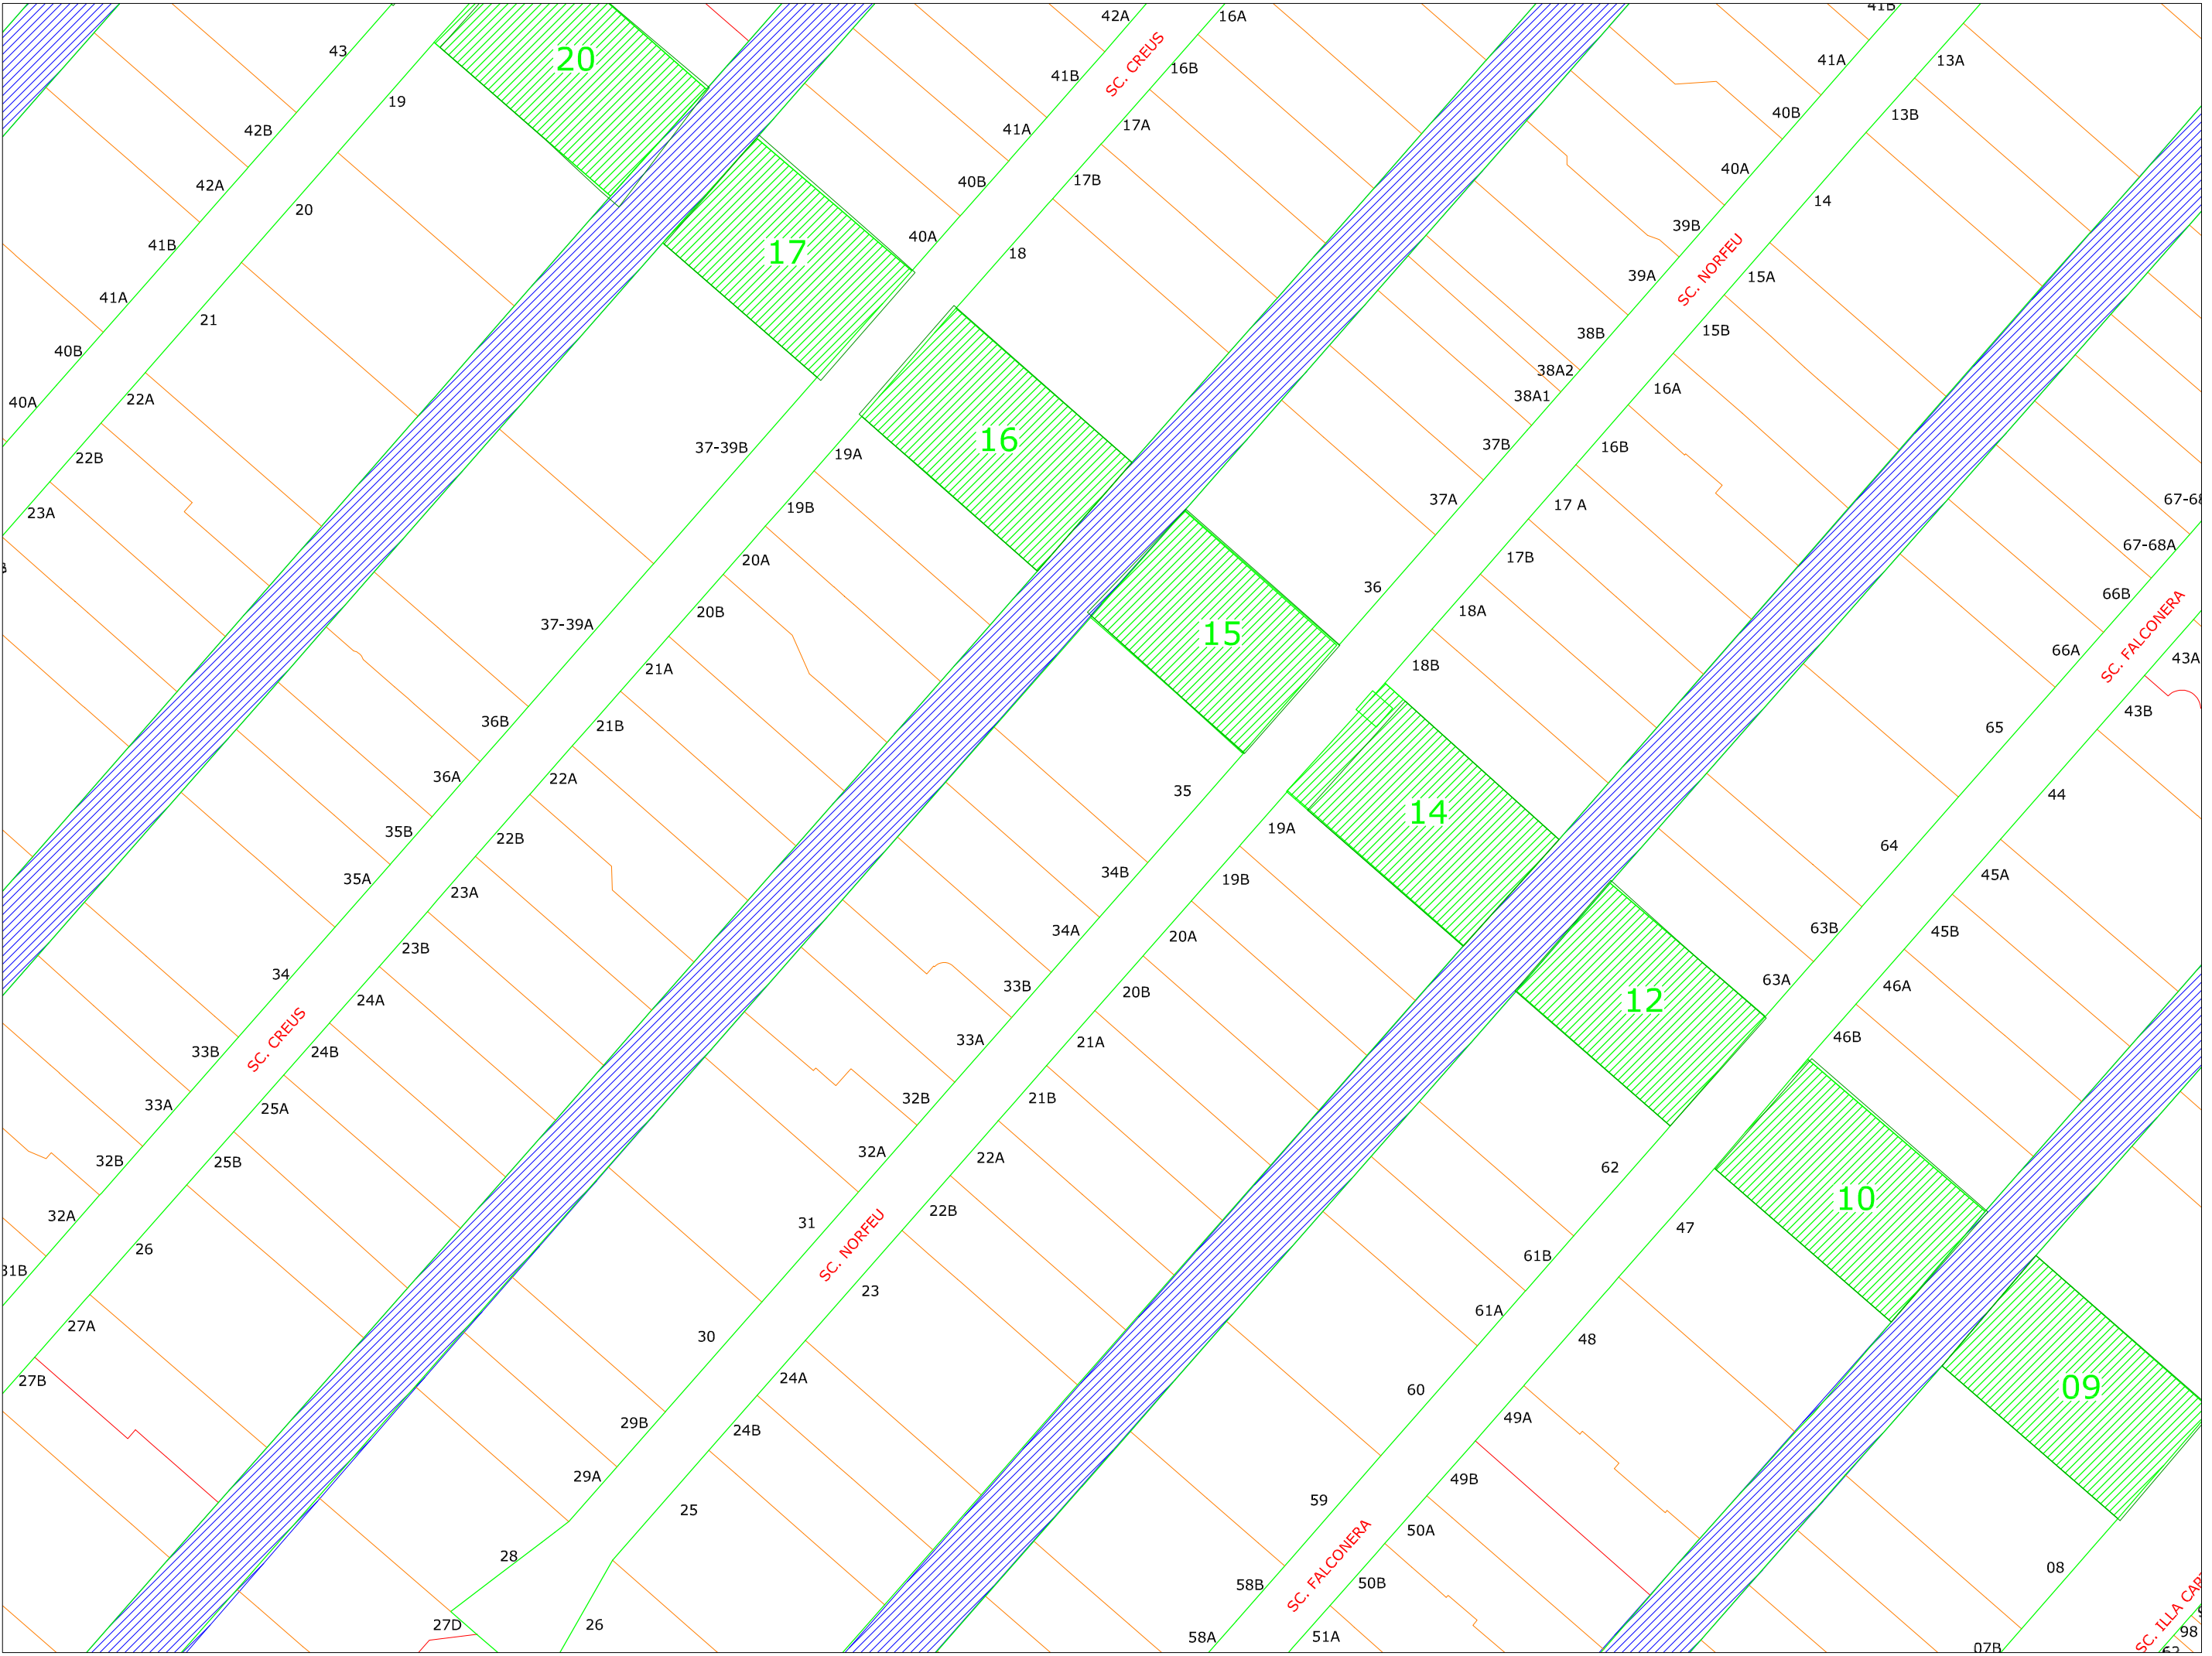

Ajuntament de  
 Castell d'Empúries

ORDENACIÓ DE LA NUMERACIÓ MUNICIPAL

MARINA EMPURIABRAVA

E: 1/1.000

GESTIÓ TERRITORIAL

NOVEMBRE 2021

11  
Ajuntament de  
Castell d'Empúries

ORDENACIÓ DE LA NUMERACIÓ MUNICIPAL