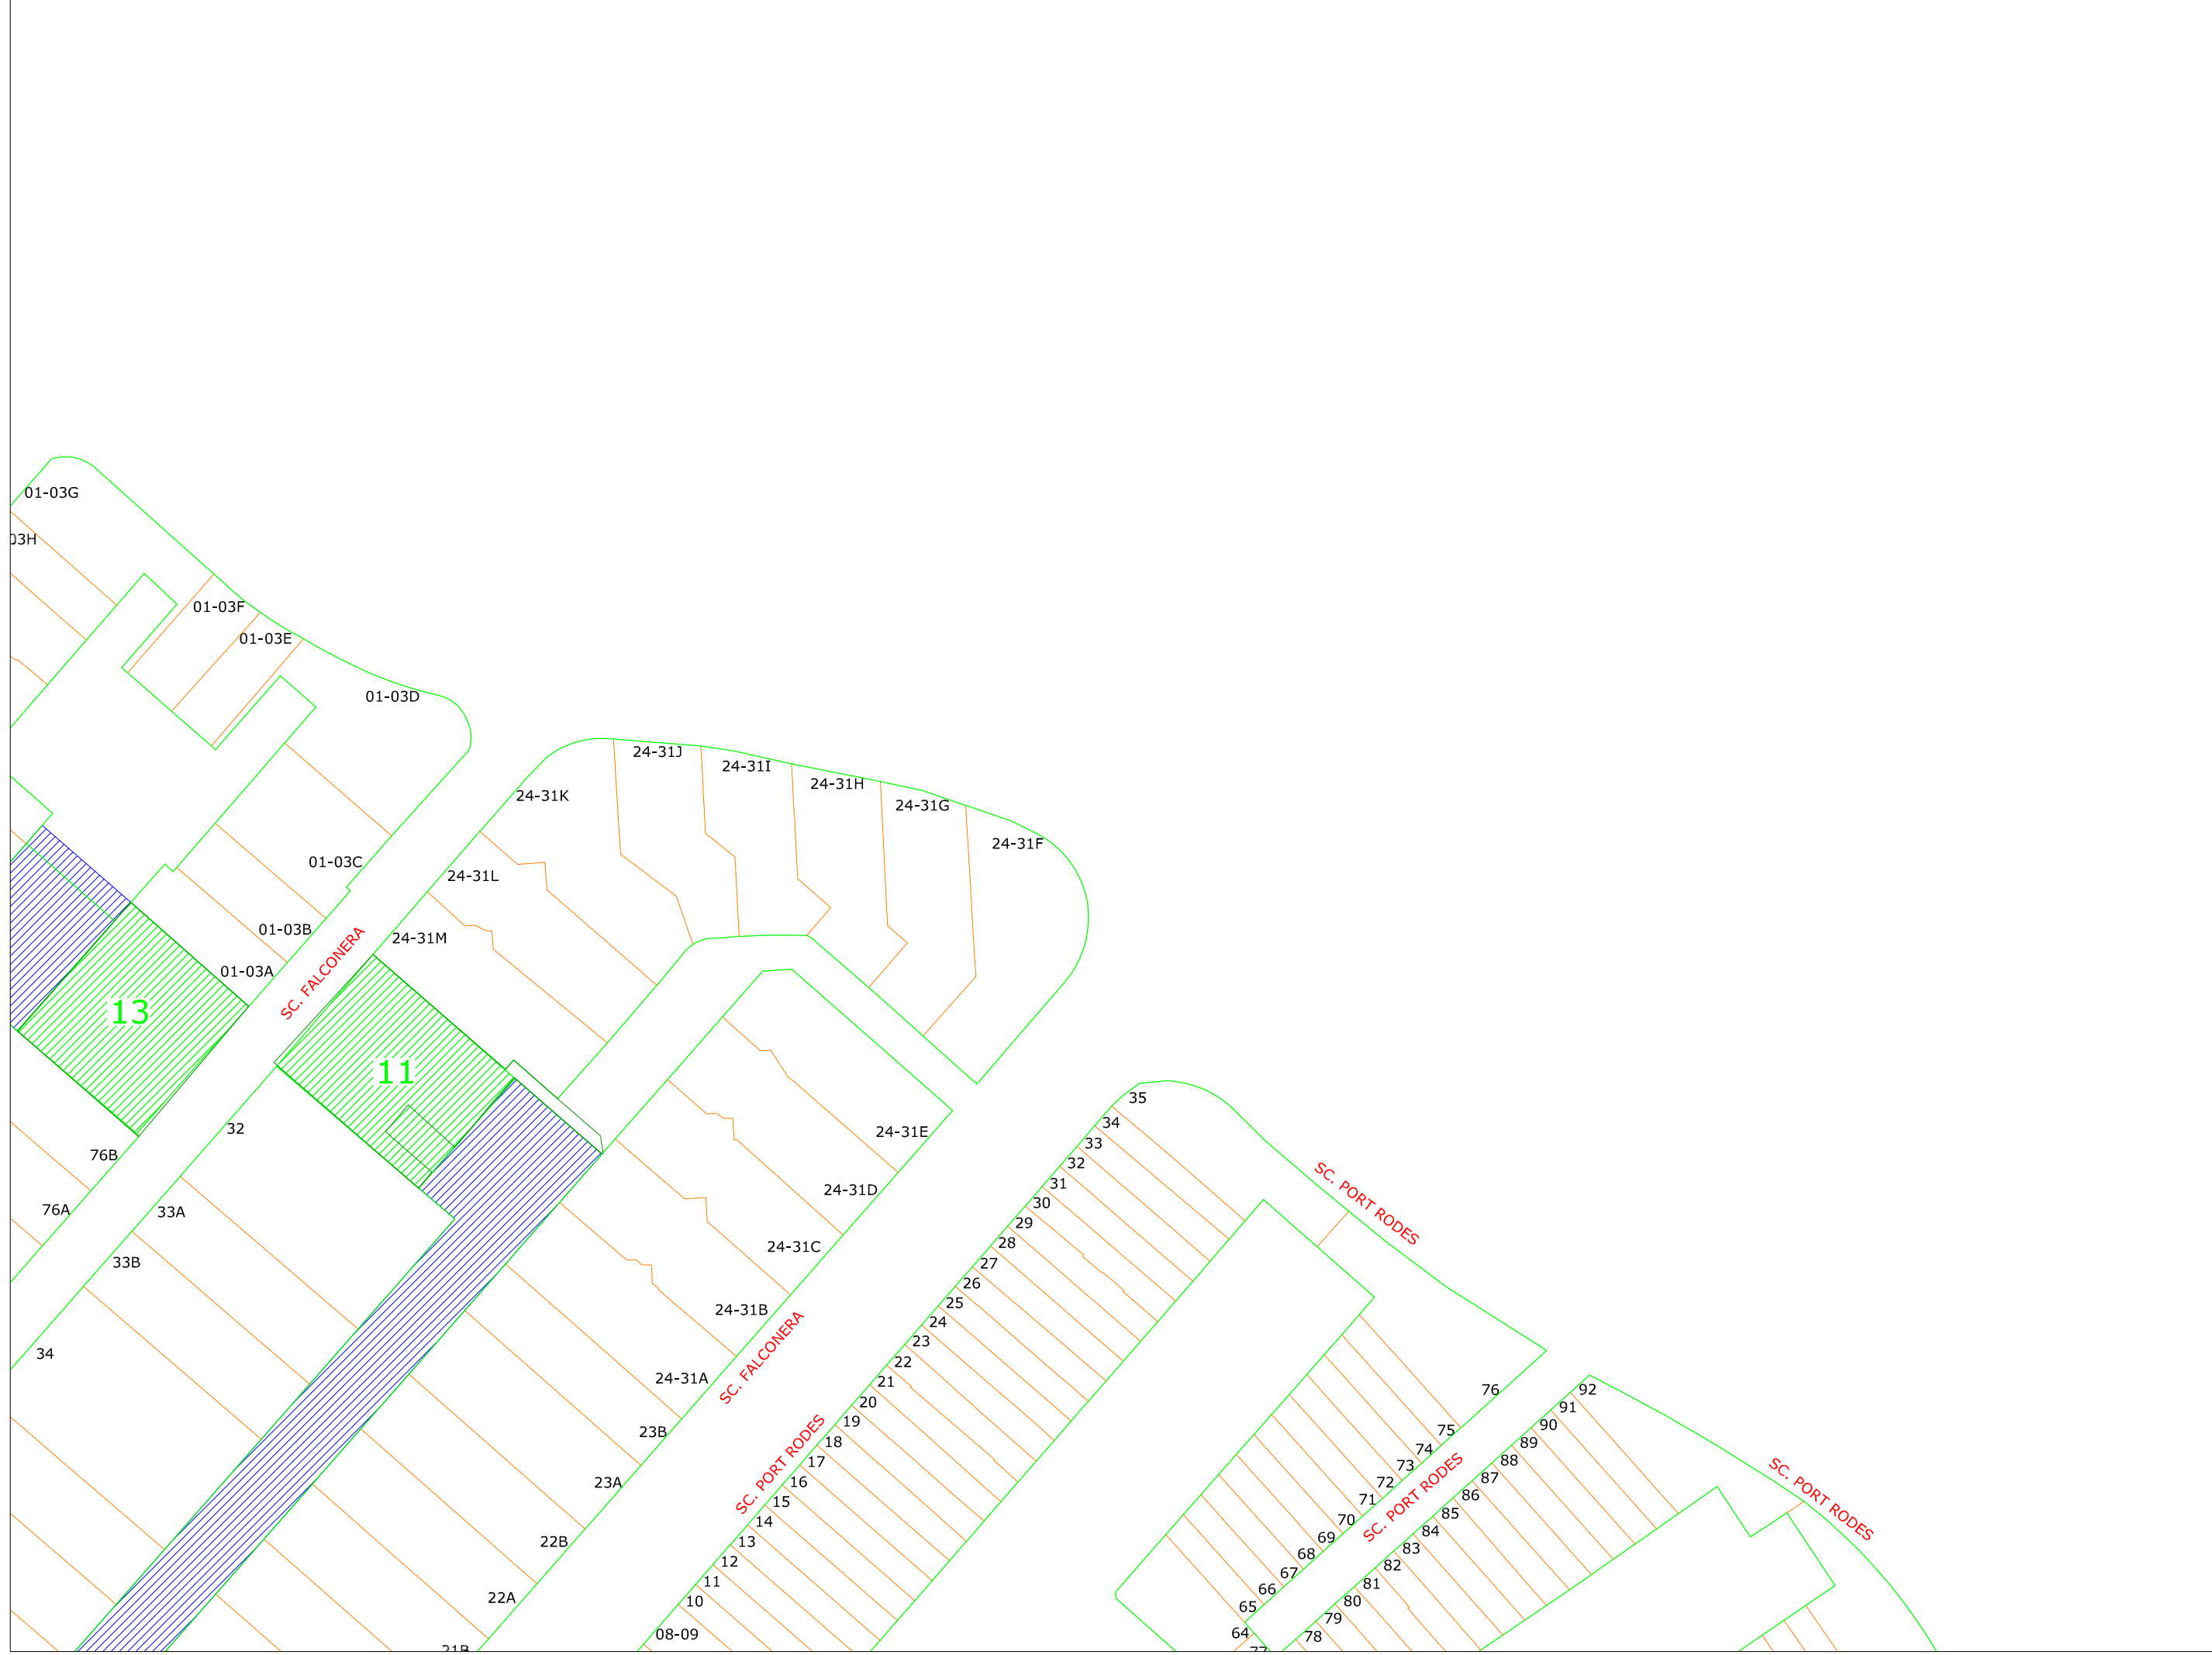

Ajuntament de  
 Castelló d'Empúries

ORDENACIÓ DE LA NUMERACIÓ MUNICIPAL

MARINA EMPURIABRAVA

E: 1/1.000

GESTIÓ TERRITORIAL

NOVEMBRE 2021

ORDENACIÓ DE LA NUMERACIÓ MUNICIPAL

Ajuntament de  
Empuriabrava  
Castell de Empúries

MARINA EMPURIABRAVA

E: 1/1.000

GESTIÓ TERRITORIAL

NOVEMBRE 2021

Ajuntament de  
Castell d'Empúries

ORDENACIÓ DE LA NUMERACIÓ MUNICIPAL

MARINA EMPURIABRAVA

E: 1/1.000

GESTIÓ TERRITORIAL

NOVEMBRE 2021

Ajuntament de  
Castelló d'Empúries

ORDENACIÓ DE LA NUMERACIÓ MUNICIPAL

MARINA EMPURIABRAVA

E: 1/1.000

GESTIÓ TERRITORIAL

NOVEMBRE 2021

Ajuntament de  
 Castell d'Empúries

ORDENACIÓ DE LA NUMERACIÓ MUNICIPAL

MARINA EMPURIABRAVA

E: 1/1.000

GESTIÓ TERRITORIAL

NOVEMBRE 2021

11  
Ajuntament de  
Castell d'Empúries

ORDENACIÓ DE LA NUMERACIÓ MUNICIPAL