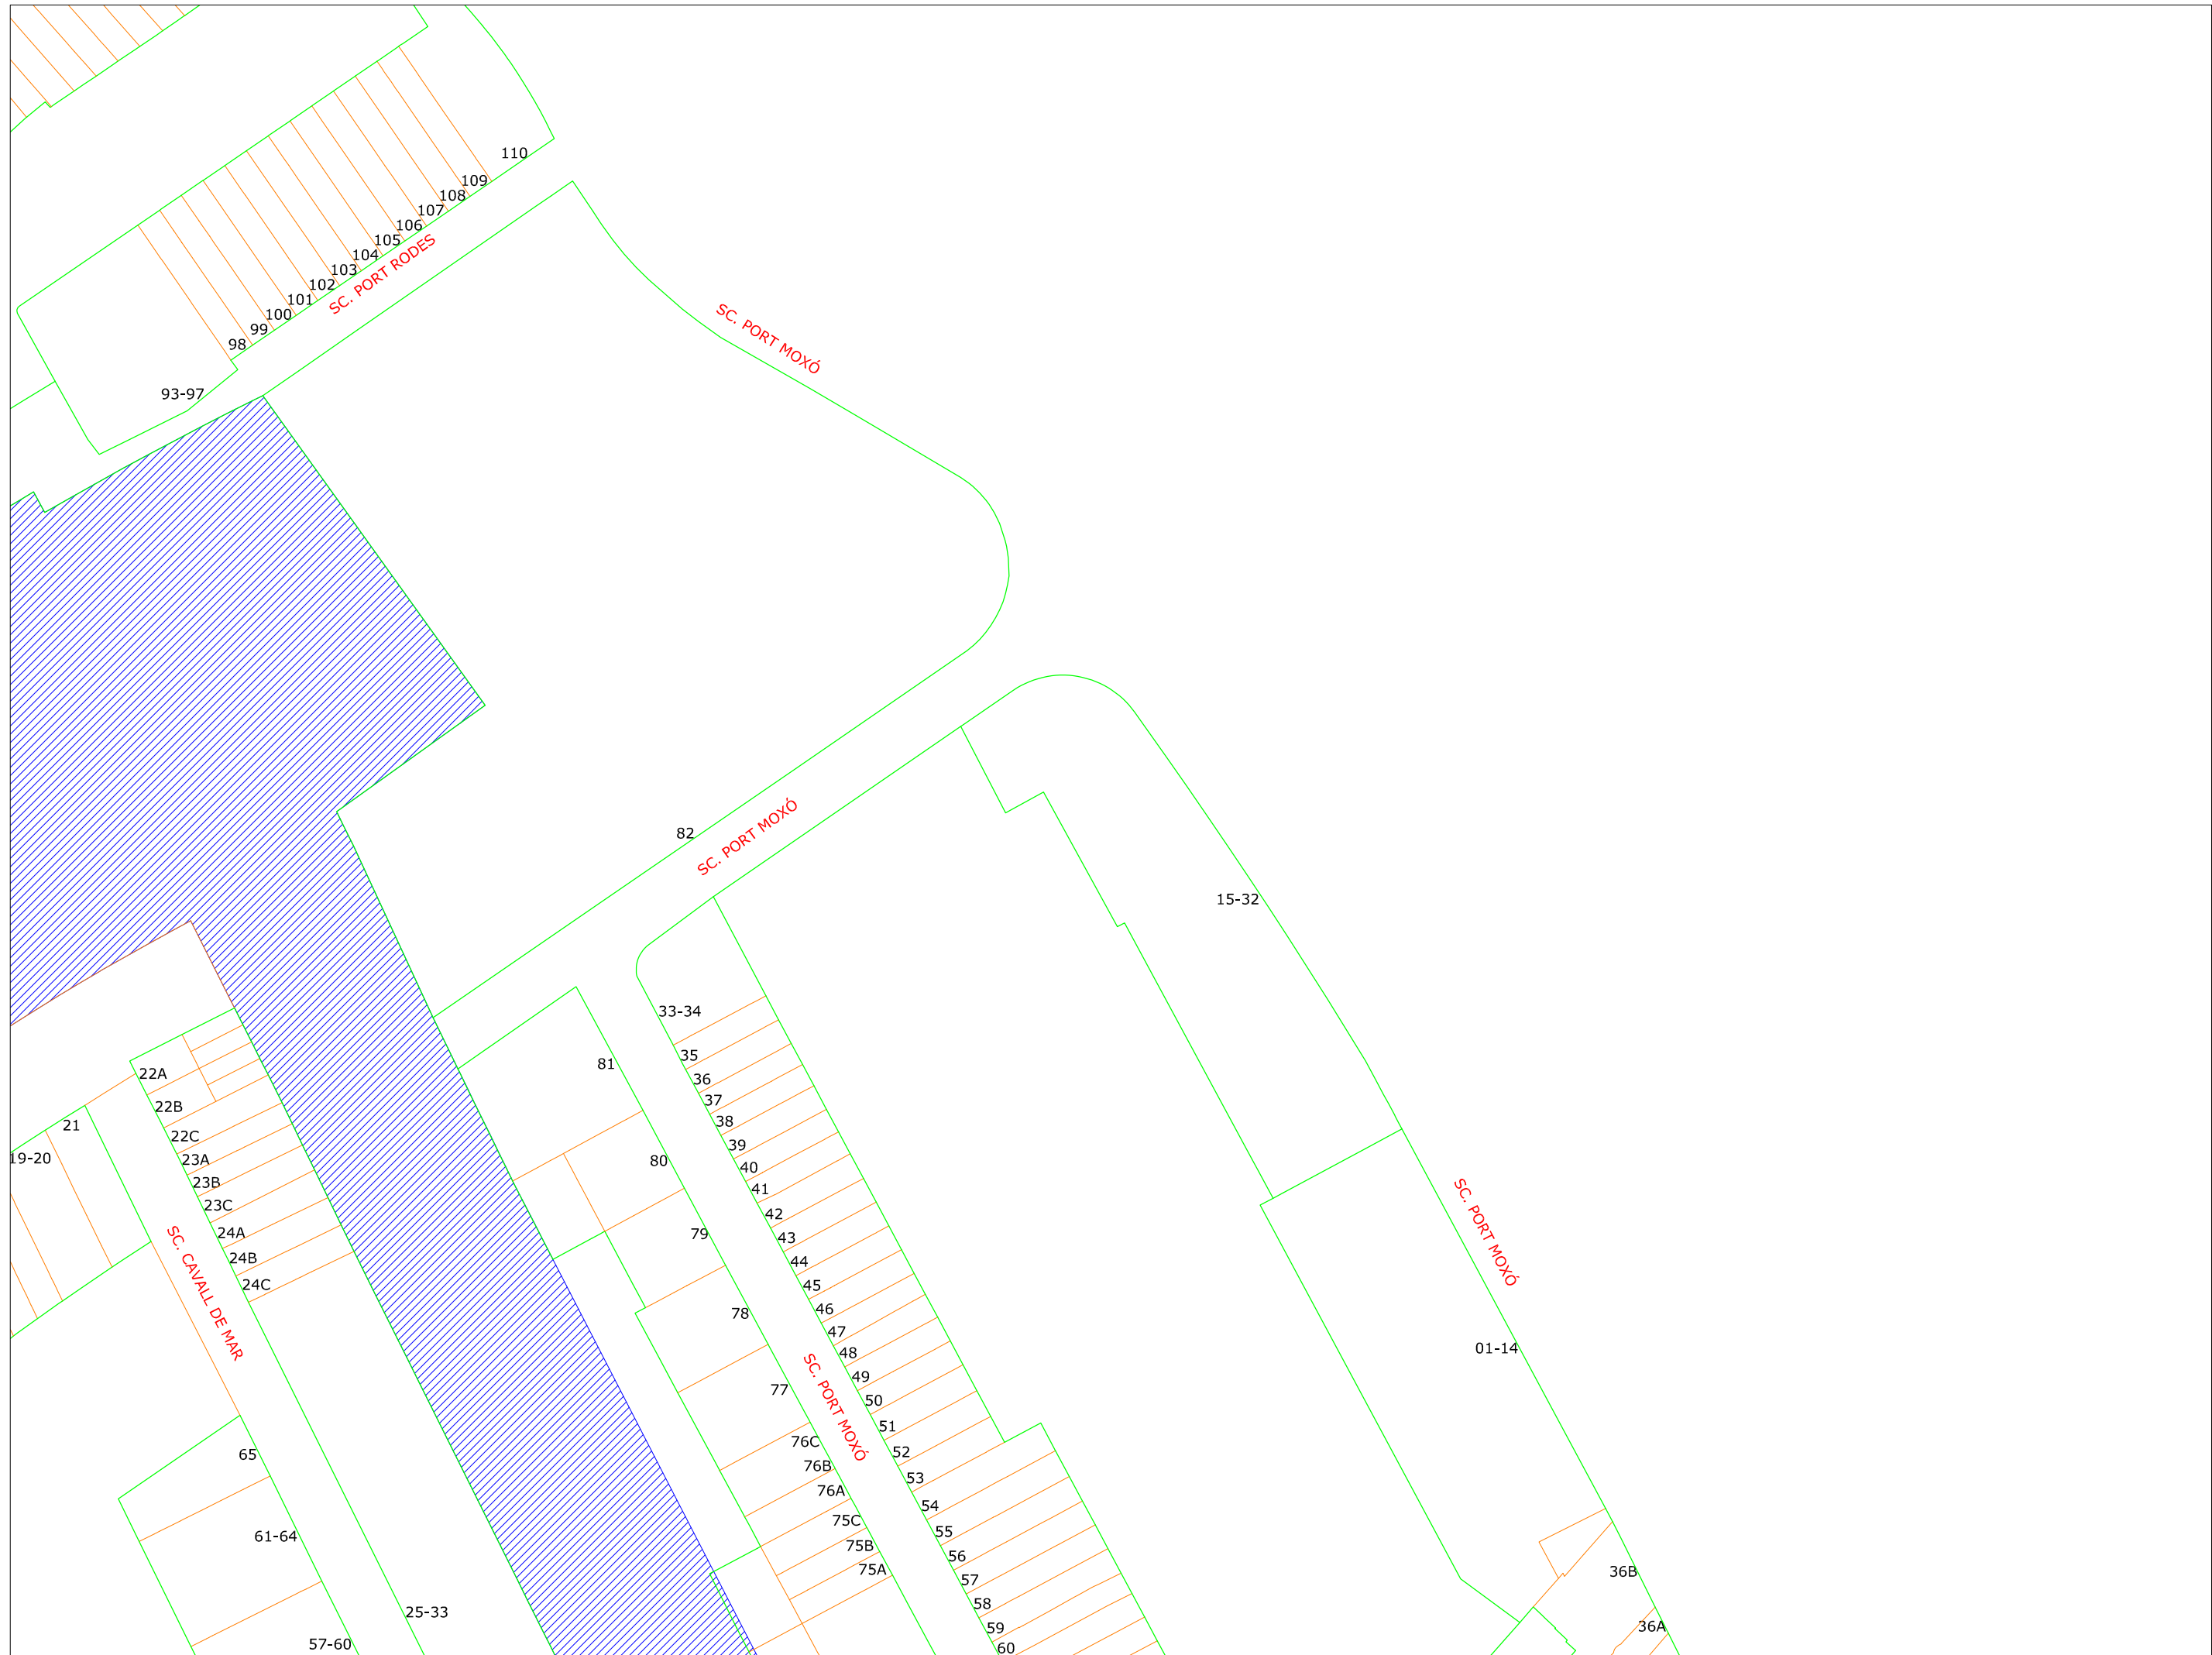

Ajuntament de  
 Castell d'Empúries

ORDENACIÓ DE LA NUMERACIÓ MUNICIPAL

MARINA EMPURIABRAVA

E: 1/1.000

GESTIÓ TERRITORIAL

NOVEMBRE 2021

11  
Ajuntament de  
Castell d'Empúries

ORDENACIÓ DE LA NUMERACIÓ MUNICIPAL