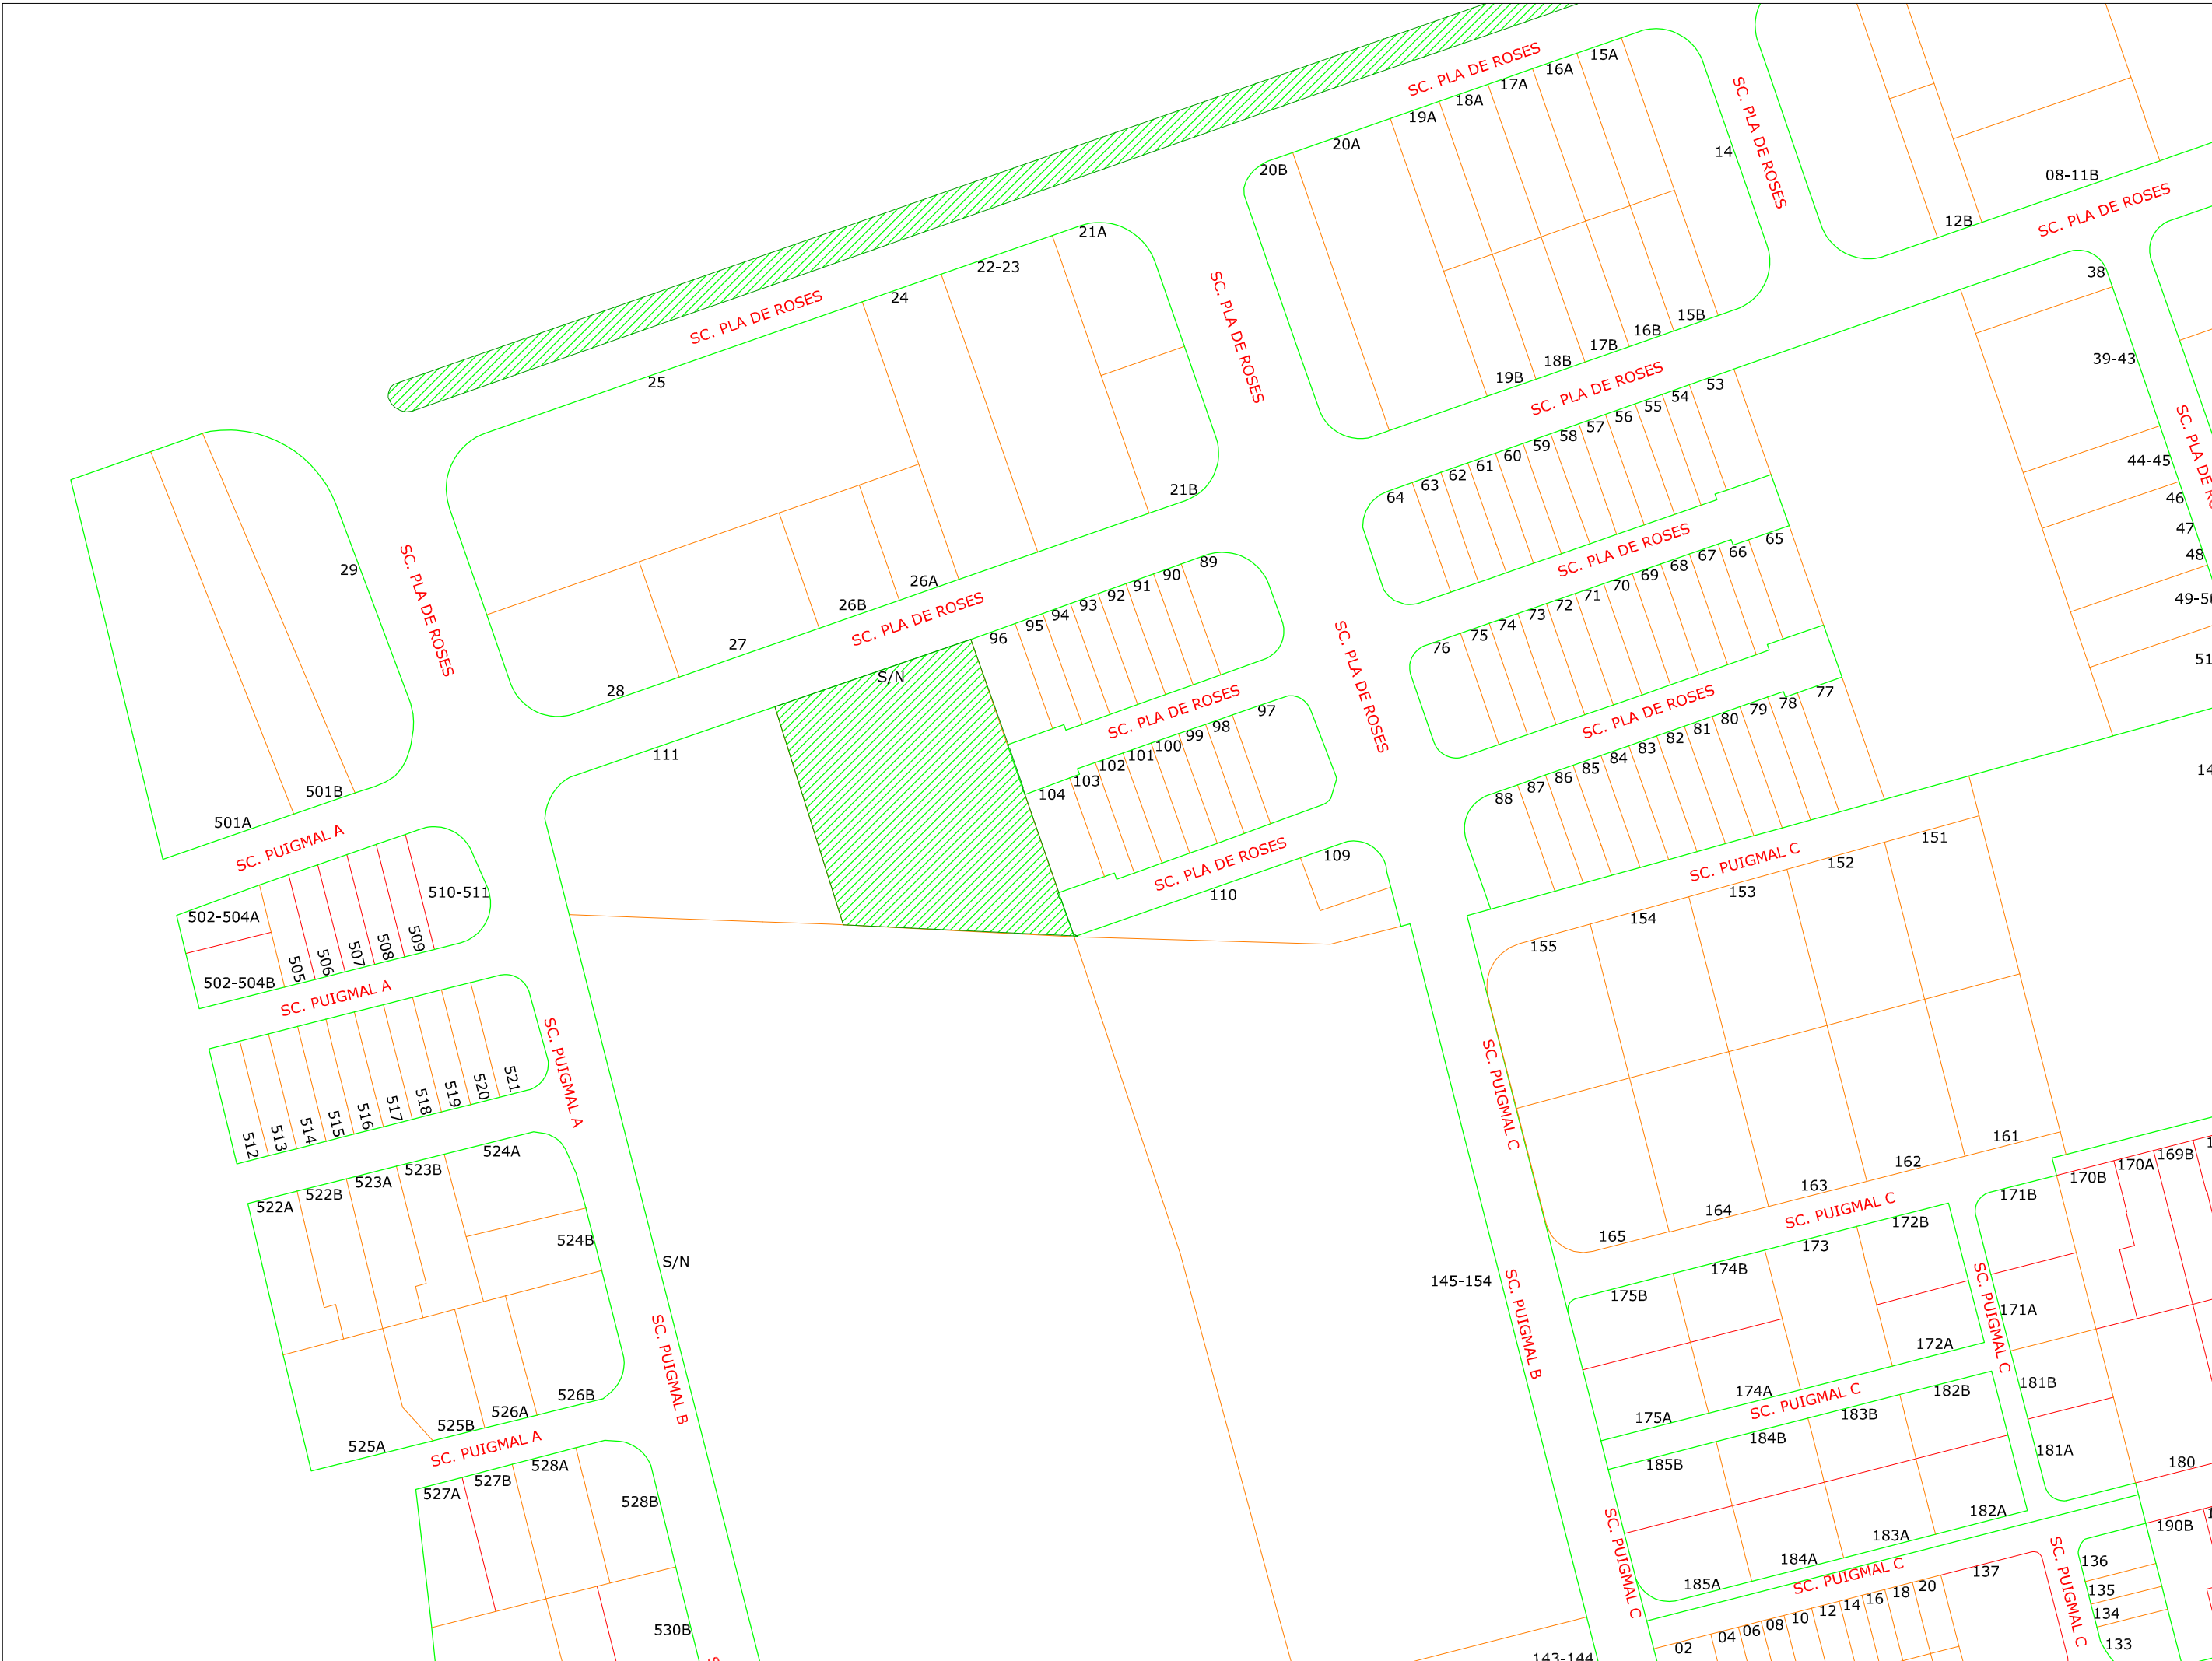

Ajuntament de  
 Castelló d'Empúries

ORDENACIÓ DE LA NUMERACIÓ MUNICIPAL

MARINA EMPURIABRAVA

E: 1/1.000

GESTIÓ TERRITORIAL

NOVEMBRE 2021

ORDENACIÓ DE LA NUMERACIÓ MUNICIPAL

Ajuntament de  
Empuriabrava  
Castell de Empúries

MARINA EMPURIABRAVA

E: 1/1.000

GESTIÓ TERRITORIAL

NOVEMBRE 2021

Ajuntament de  
Castell d'Empúries

ORDENACIÓ DE LA NUMERACIÓ MUNICIPAL

MARINA EMPURIABRAVA

E: 1/1.000