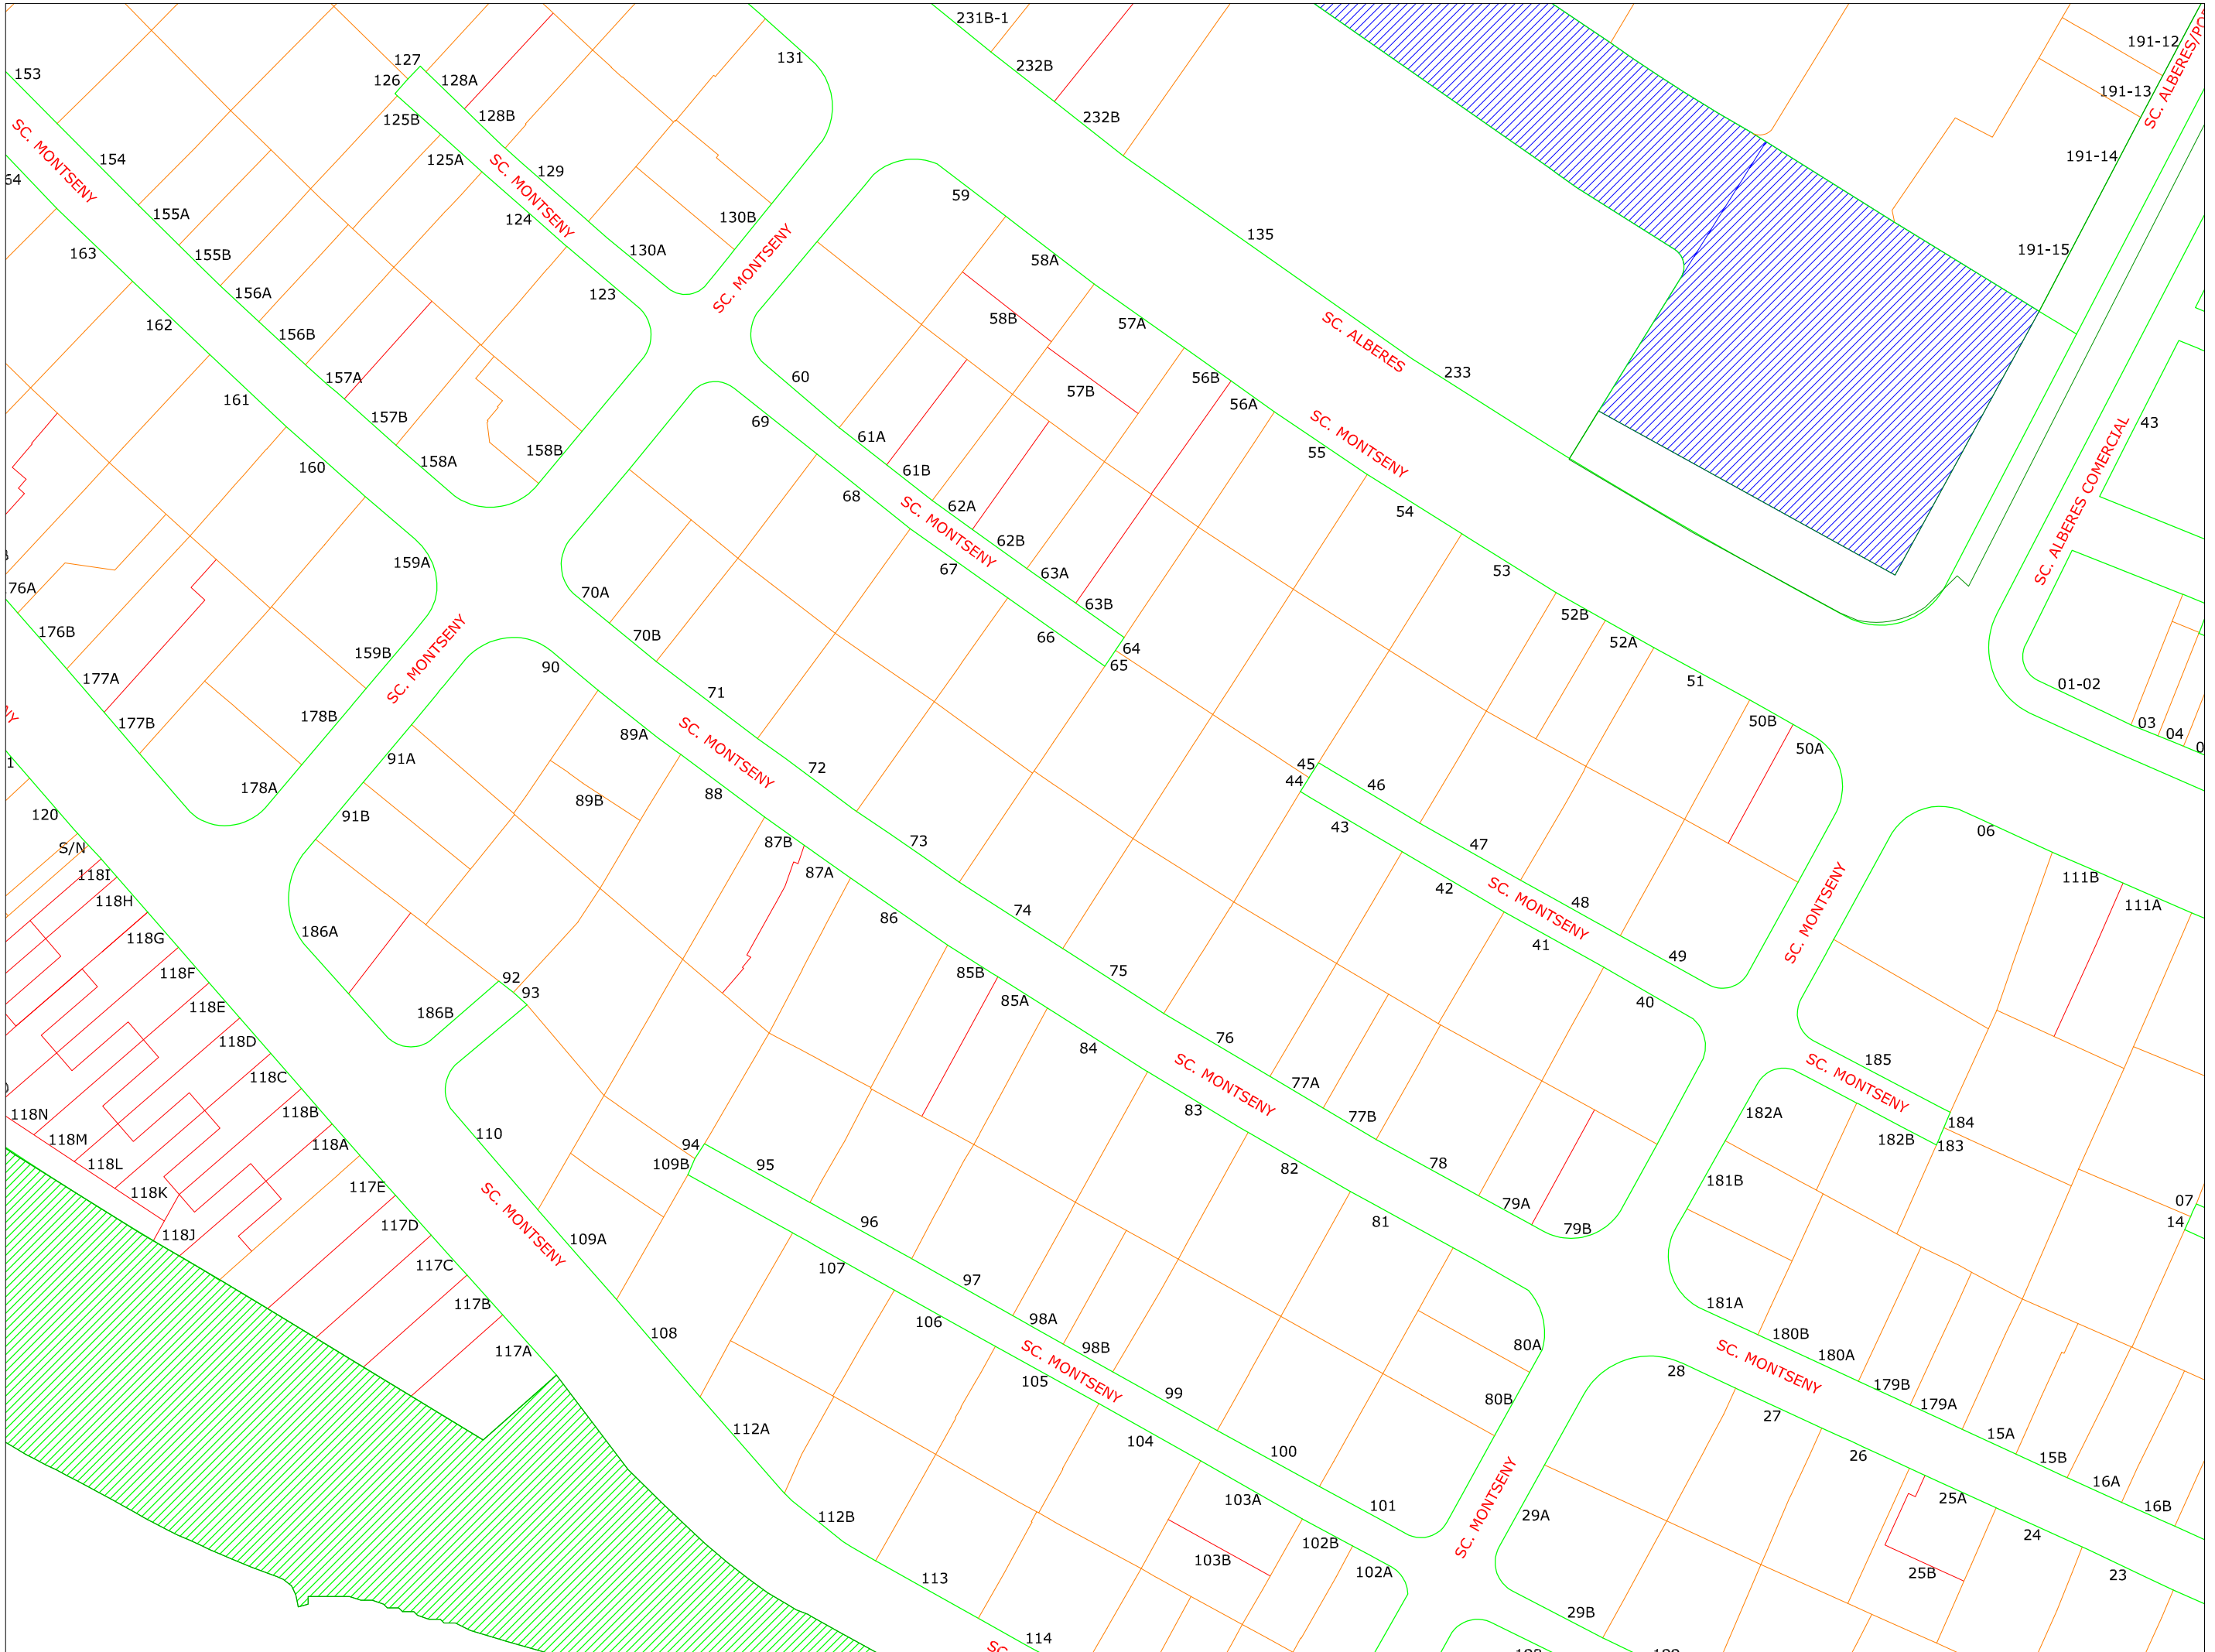

GESTIÓ TERRITORIAL

NOVEMBRE 2021

Alcaldia de  
Castelló d'Empúries

ORDENACIÓ DE LA NUMERACIÓ MUNICIPAL

MARINA EMPURIABRAVA

E: 1/1.000

GESTIÓ TERRITORIAL

NOVEMBRE 2021