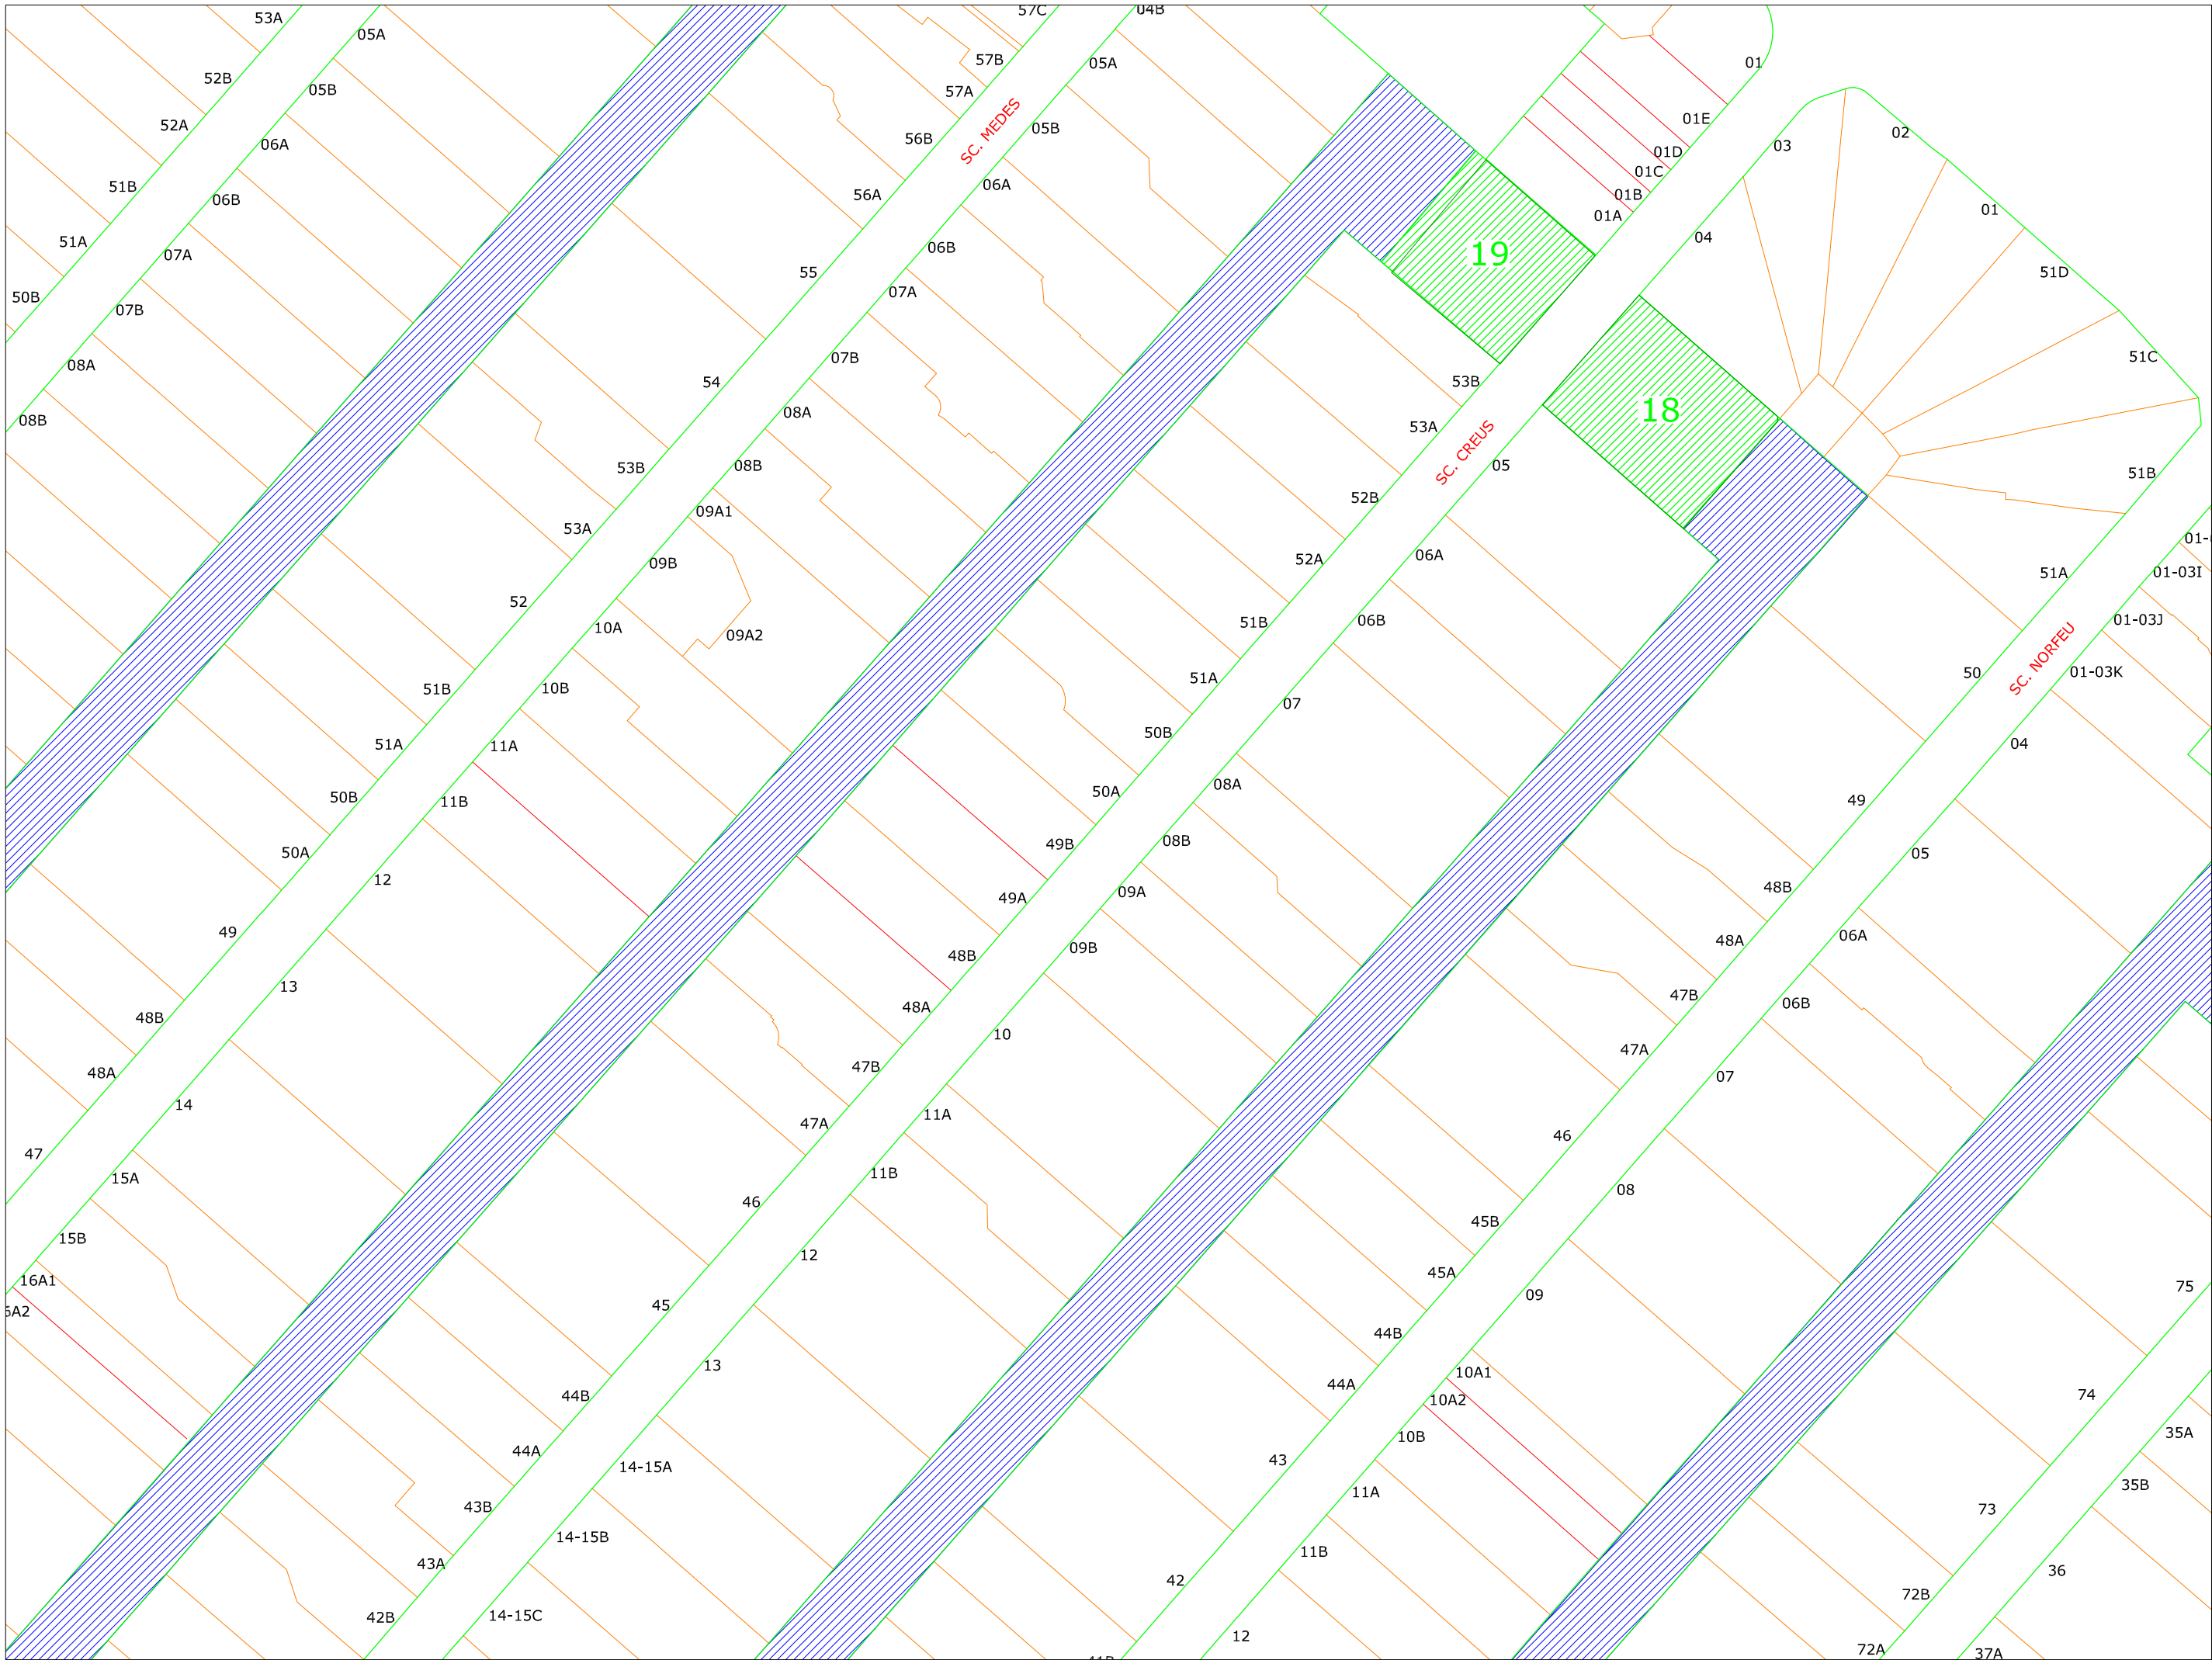

MARINA EMPURIABRAVA

E: 1/1.000

GESTIÓ TERRITORIAL

NOVEMBRE 2021

Ajuntament de  
Castell d'Empúries

ORDENACIÓ DE LA NUMERACIÓ MUNICIPAL

MARINA EMPURIABRAVA

E: 1/1.000

GESTIÓ TERRITORIAL

NOVEMBRE 2021

Ajuntament de  
Castelló d'Empúries

ORDENACIÓ DE LA NUMERACIÓ MUNICIPAL

MARINA EMPURIABRAVA

E: 1/1.000

GESTIÓ TERRITORIAL

NOVEMBRE 2021