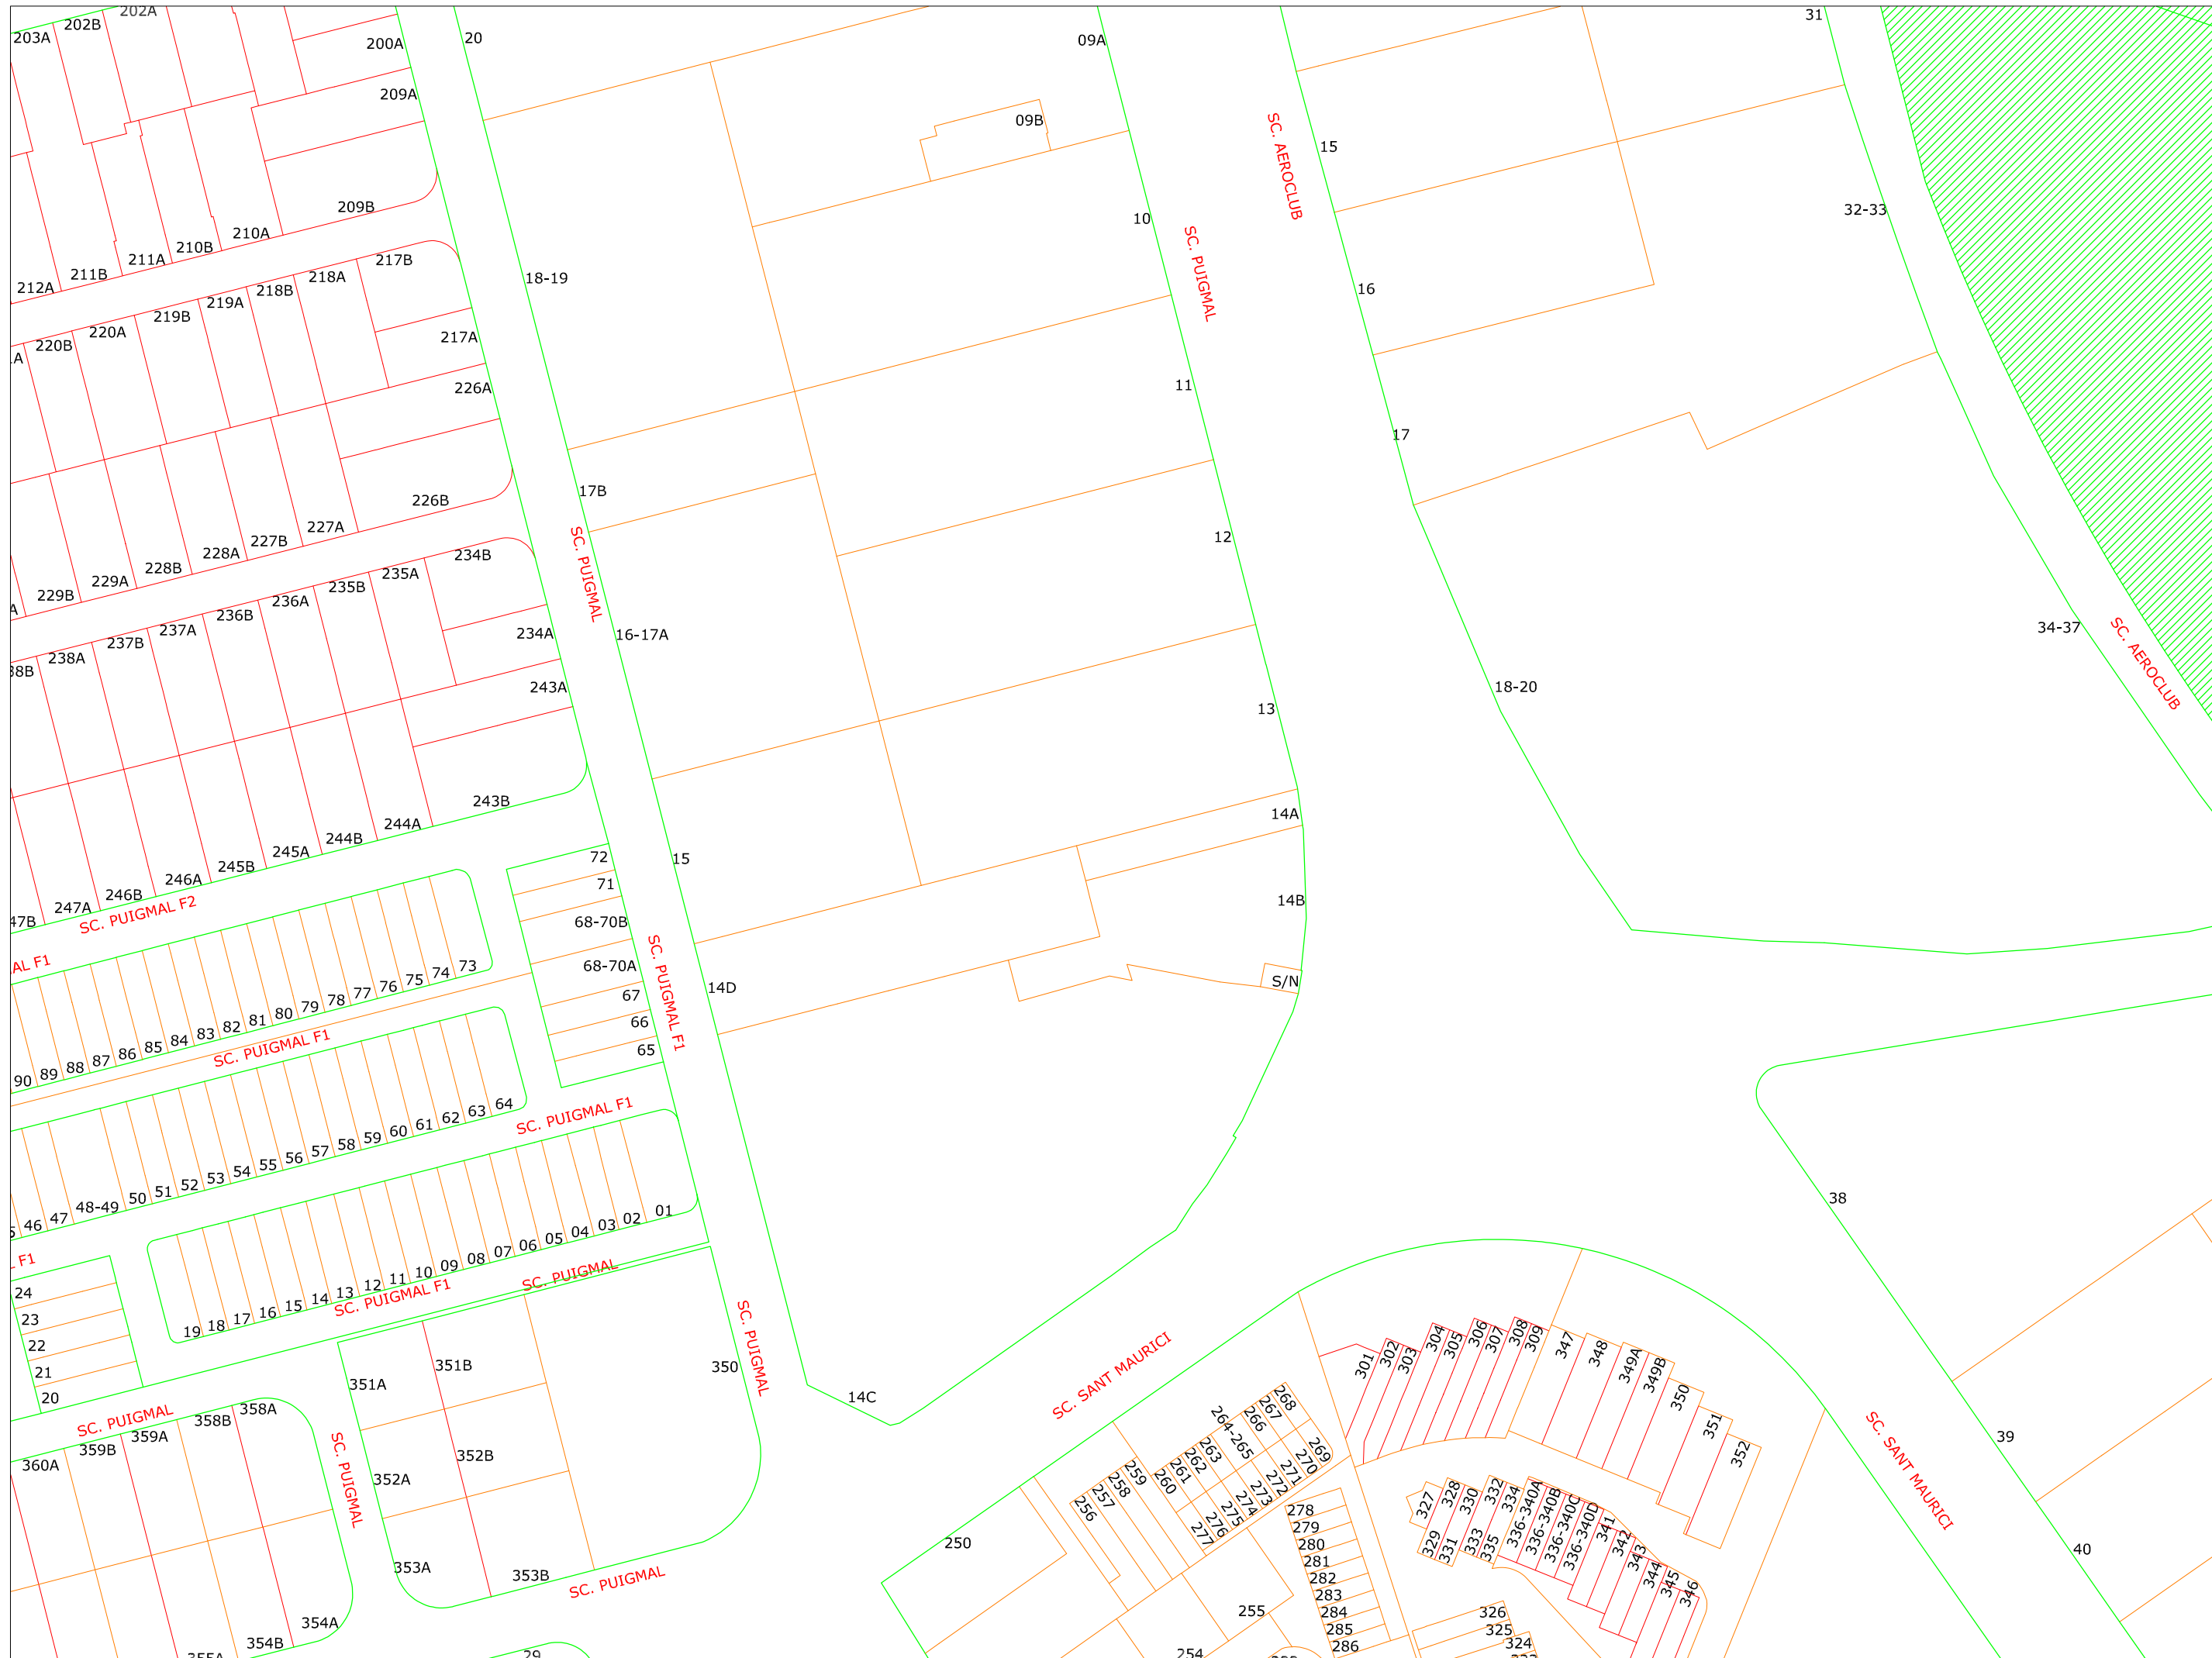

Ajuntament de  
 Castelló d'Empúries

ORDENACIÓ DE LA NUMERACIÓ MUNICIPAL

MARINA EMPURIABRAVA

E: 1/1.000

GESTIÓ TERRITORIAL

NOVEMBRE 2021

ORDENACIÓ DE LA NUMERACIÓ MUNICIPAL

Ajuntament de  
Empuriabrava  
Castell de Empúries

MARINA EMPURIABRAVA

E: 1/1.000

GESTIÓ TERRITORIAL

NOVEMBRE 2021

Ajuntament de  
Castell d'Empúries

ORDENACIÓ DE LA NUMERACIÓ MUNICIPAL

MARINA EMPURIABRAVA

E: 1/1.000