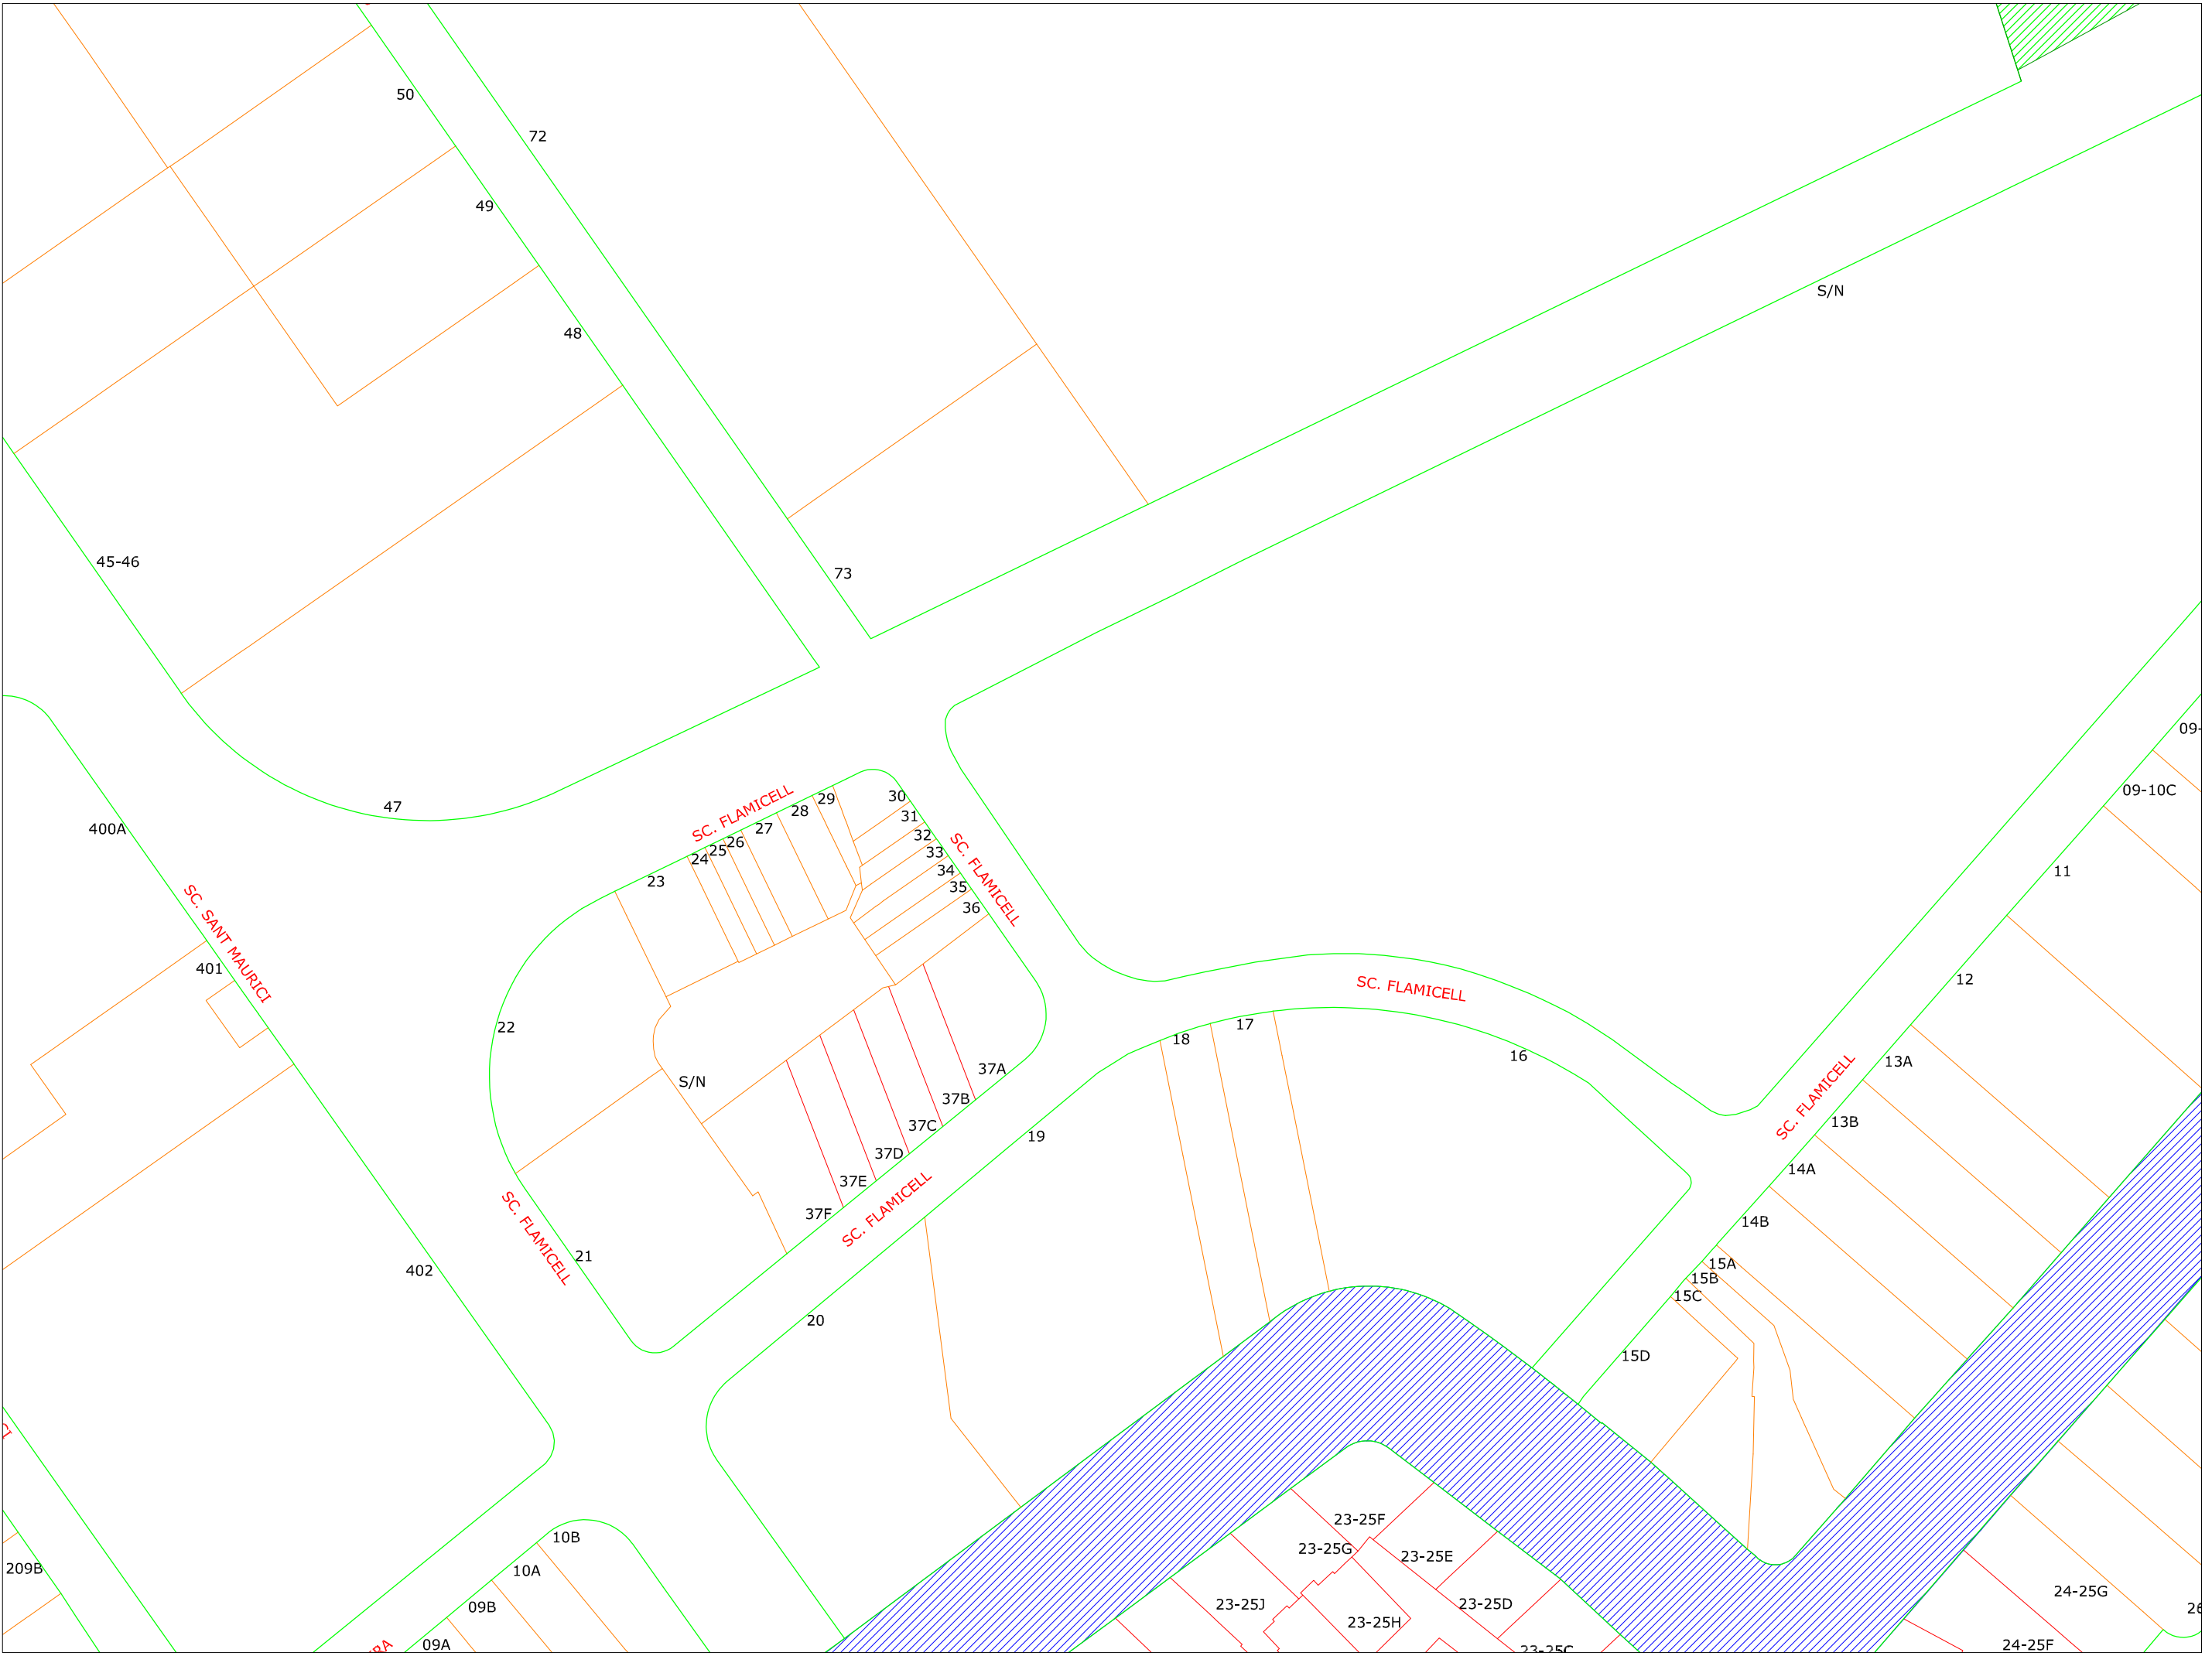

Ajuntament de  
 Castelló d'Empúries

ORDENACIÓ DE LA NUMERACIÓ MUNICIPAL

MARINA EMPURIABRAVA

E: 1/1.000

GESTIÓ TERRITORIAL

NOVEMBRE 2021

ORDENACIÓ DE LA NUMERACIÓ MUNICIPAL

Ajuntament de  
Empuriabrava  
Castell de Empúries

MARINA EMPURIABRAVA

E: 1/1.000

GESTIÓ TERRITORIAL

NOVEMBRE 2021

Ajuntament de  
Castell d'Empúries

ORDENACIÓ DE LA NUMERACIÓ MUNICIPAL

MARINA EMPURIABRAVA

E: 1/1.000

GESTIÓ TERRITORIAL

NOVEMBRE 2021

Ajuntament de  
Castelló d'Empúries

ORDENACIÓ DE LA NUMERACIÓ MUNICIPAL

MARINA EMPURIABRAVA

E: 1/1.000

GESTIÓ TERRITORIAL

NOVEMBRE 2021