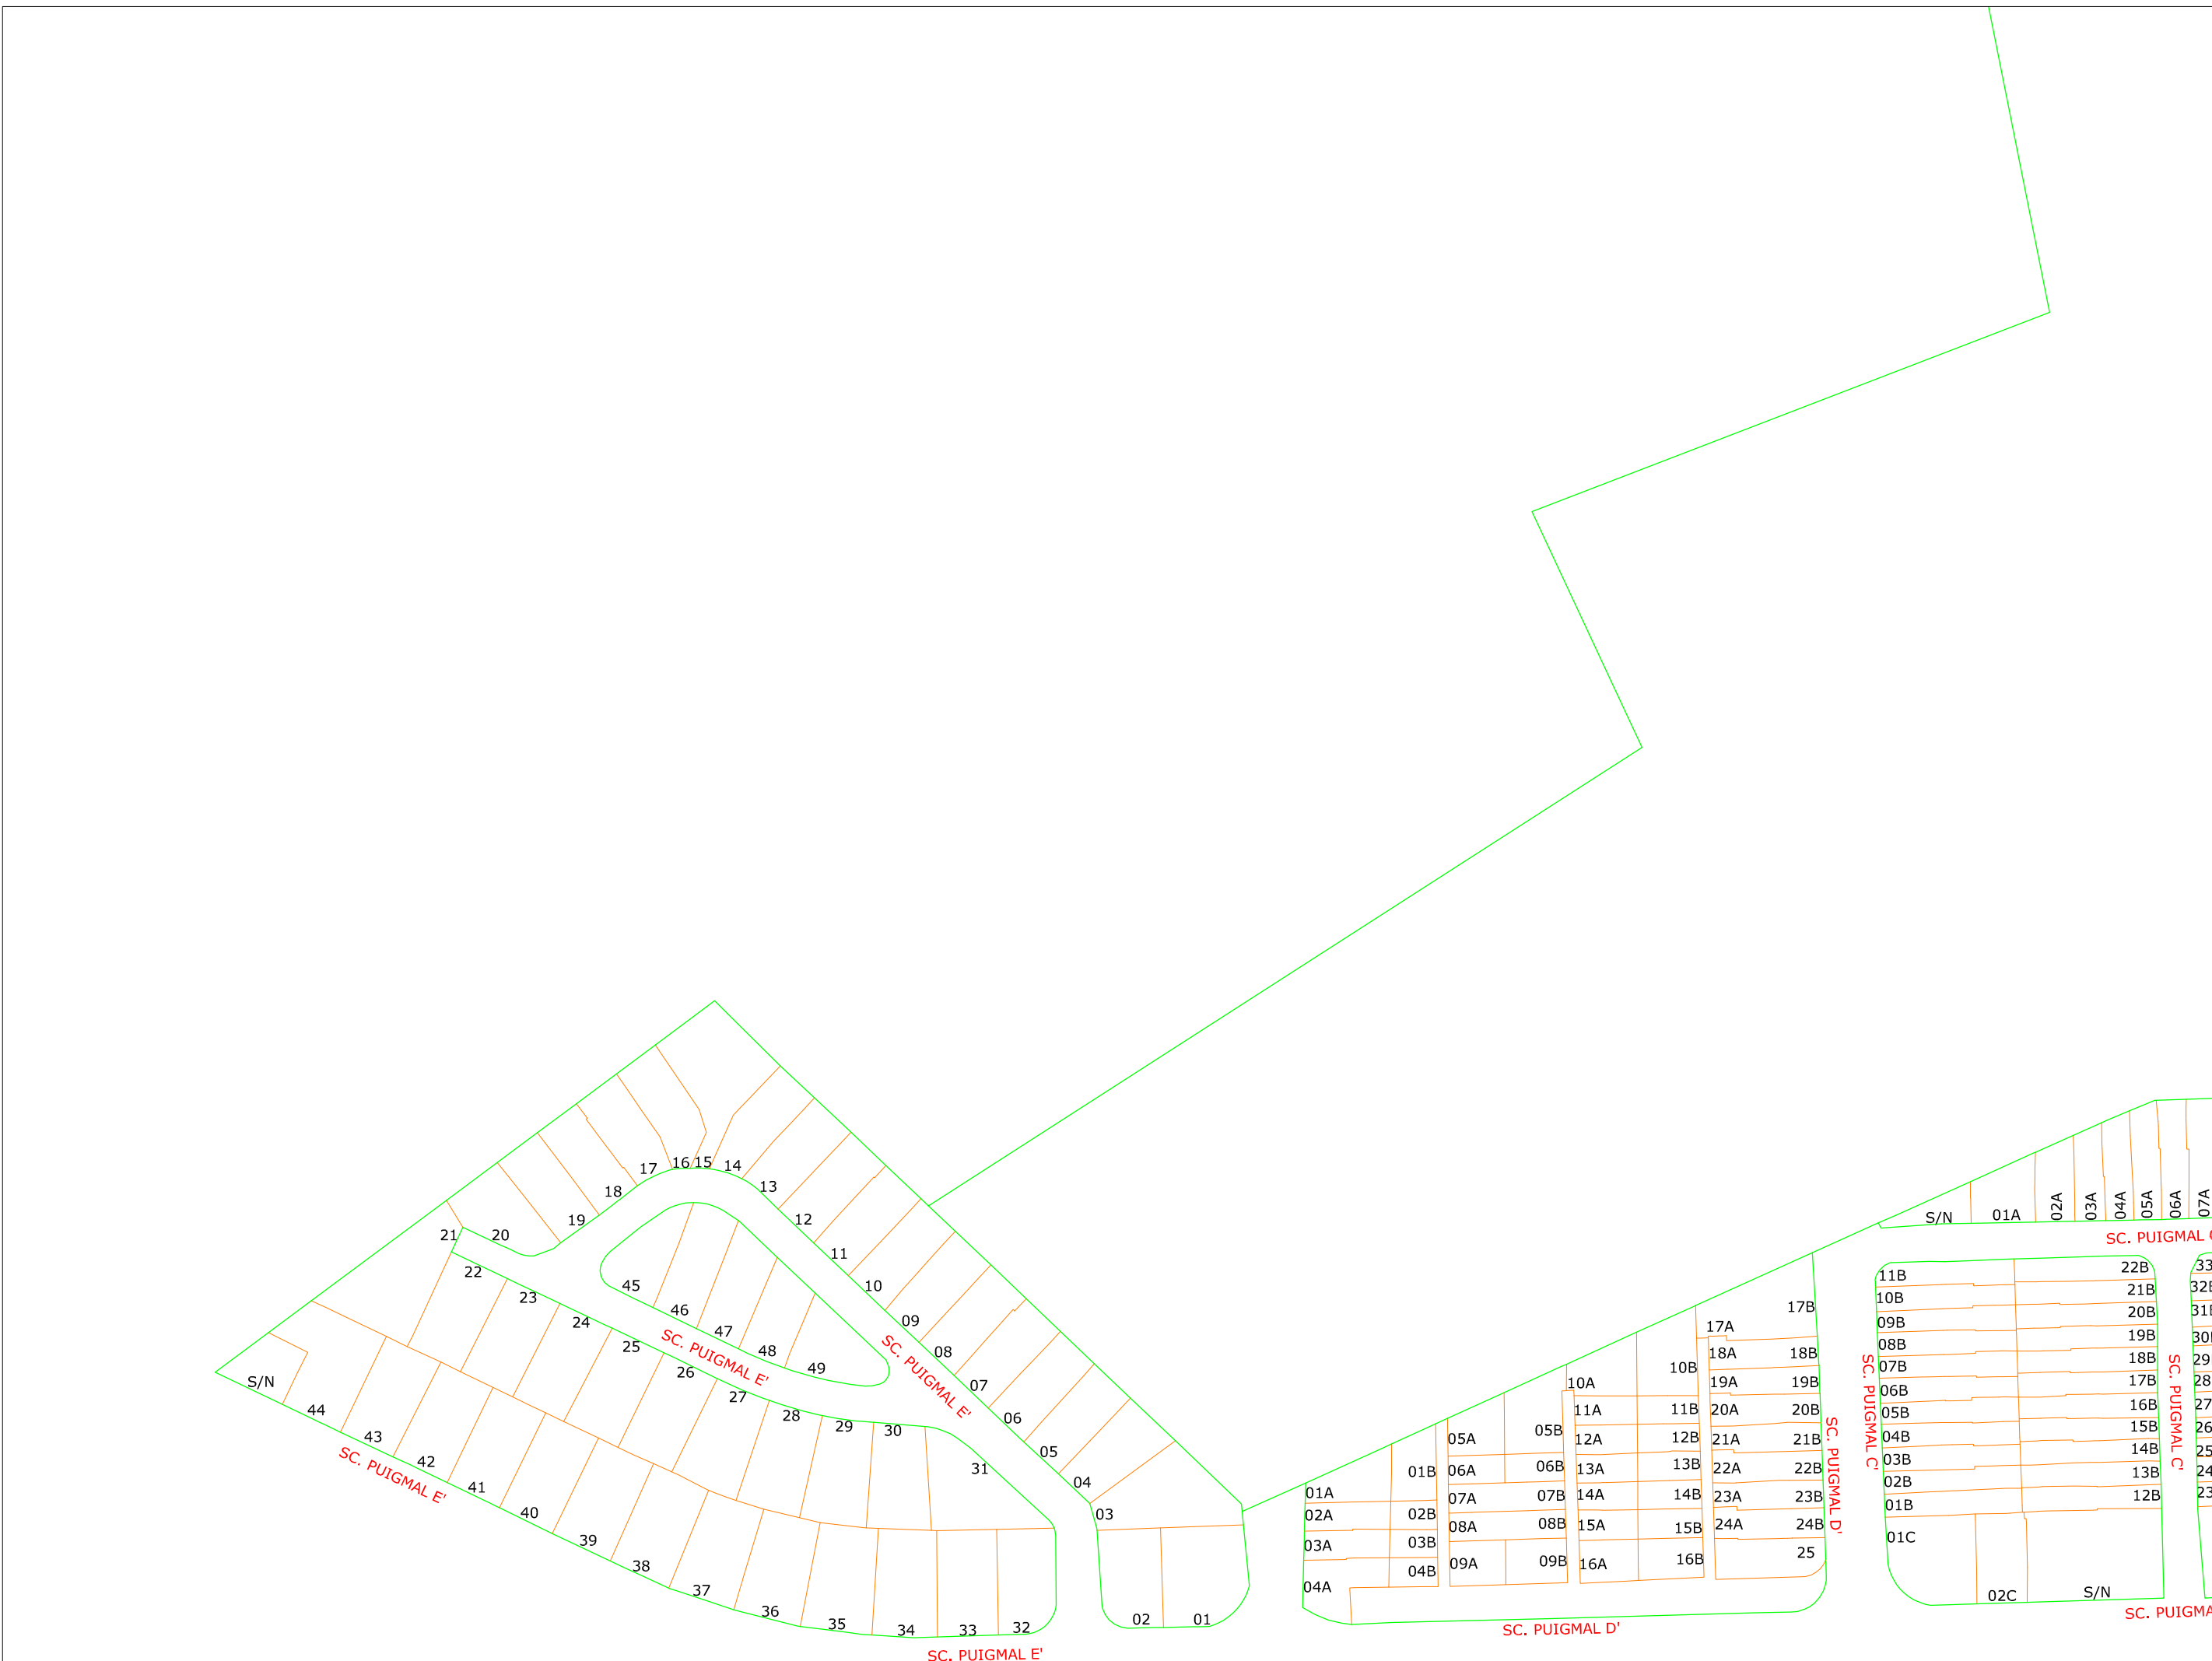

Ajuntament de  
 Castelló d'Empúries

ORDENACIÓ DE LA NUMERACIÓ MUNICIPAL

MARINA EMPURIABRAVA

E: 1/1.000

GESTIÓ TERRITORIAL

NOVEMBRE 2021

ORDENACIÓ DE LA NUMERACIÓ MUNICIPAL

Ajuntament de  
Empuriabrava  
Castell de Empúries

MARINA EMPURIABRAVA

E: 1/1.000

GESTIÓ TERRITORIAL

NOVEMBRE 2021

Ajuntament de  
Castell d'Empúries

ORDENACIÓ DE LA NUMERACIÓ MUNICIPAL

MARINA EMPURIABRAVA

E: 1/1.000

GESTIÓ TERRITORIAL

NOVEMBRE 2021

Ajuntament de  
Castelló d'Empúries

ORDENACIÓ DE LA NUMERACIÓ MUNICIPAL

MARINA EMPURIABRAVA

E: 1/1.000

GESTIÓ TERRITORIAL

NOVEMBRE 2021

Ajuntament de  
 Castell d'Empúries

ORDENACIÓ DE LA NUMERACIÓ MUNICIPAL

MARINA EMPURIABRAVA

E: 1/1.000

GESTIÓ TERRITORIAL

NOVEMBRE 2021

11  
Ajuntament de  
Castell d'Empúries

ORDENACIÓ DE LA NUMERACIÓ MUNICIPAL