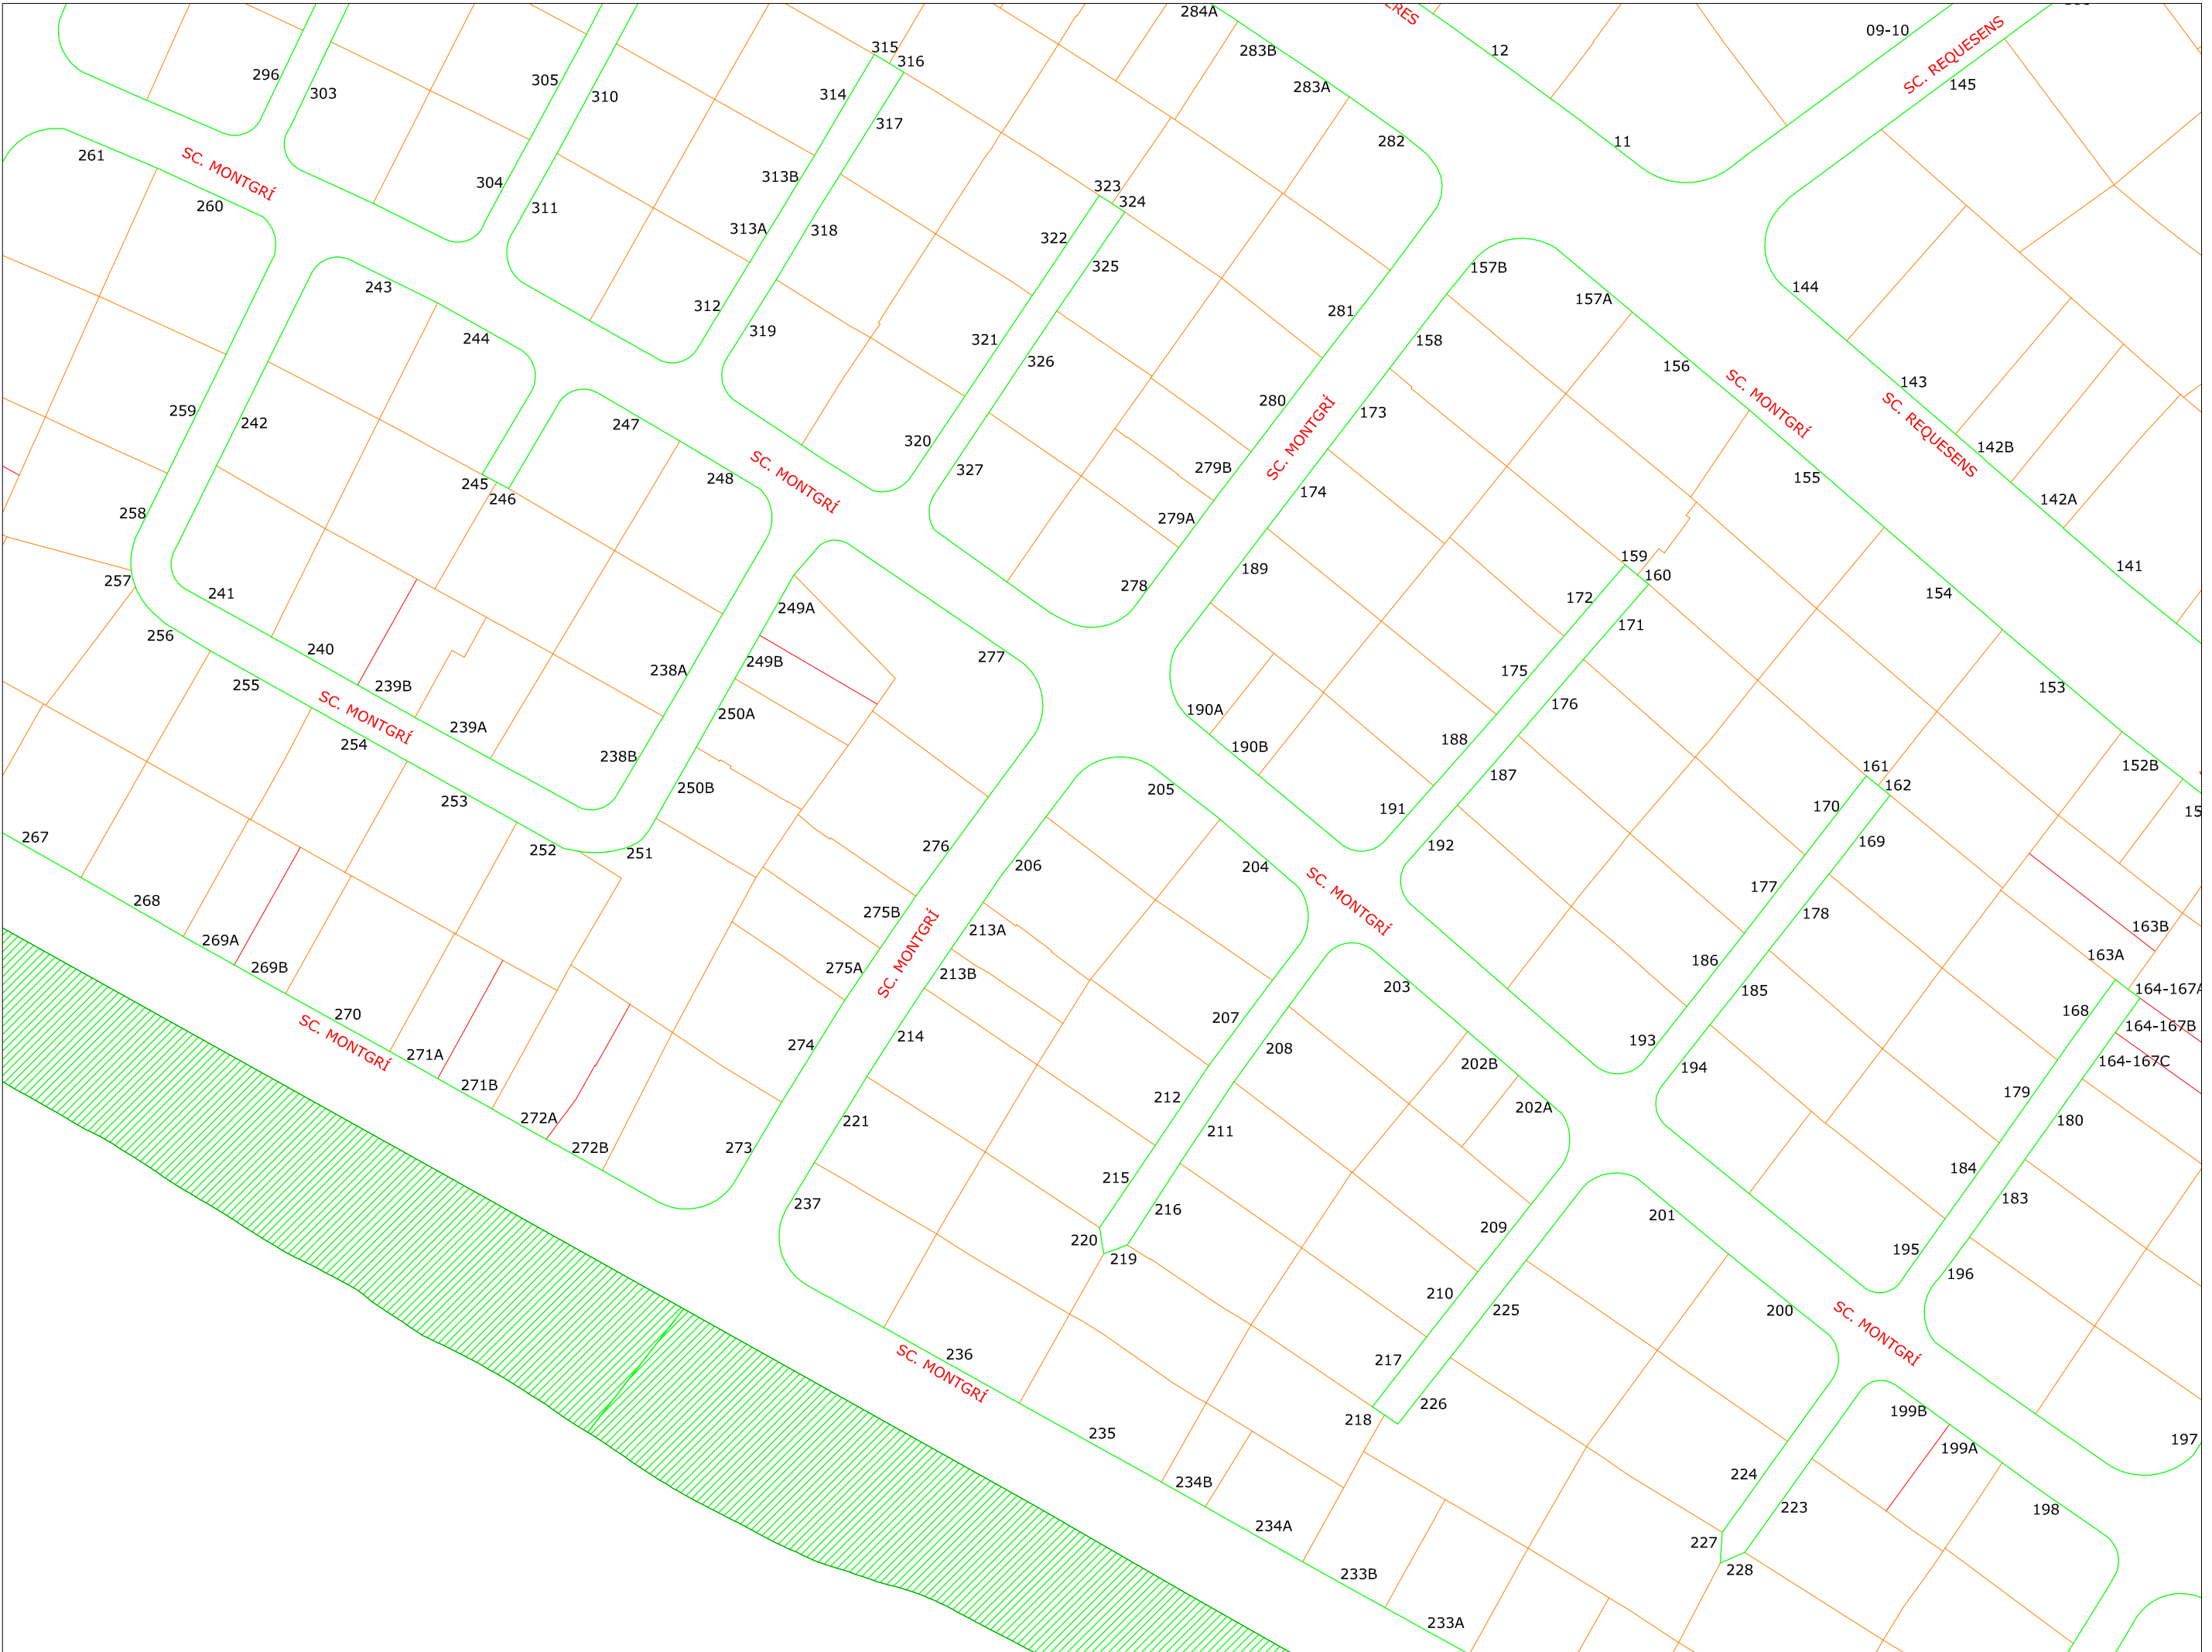

ORDENACIÓ DE LA NUMERACIÓ MUNICIPAL

Ajuntament de
Castell d'Empúries

MARINA EMPURIABRAVA

E: 1/1.000

GESTIÓ TERRITORIAL

NOVEMBRE 2021