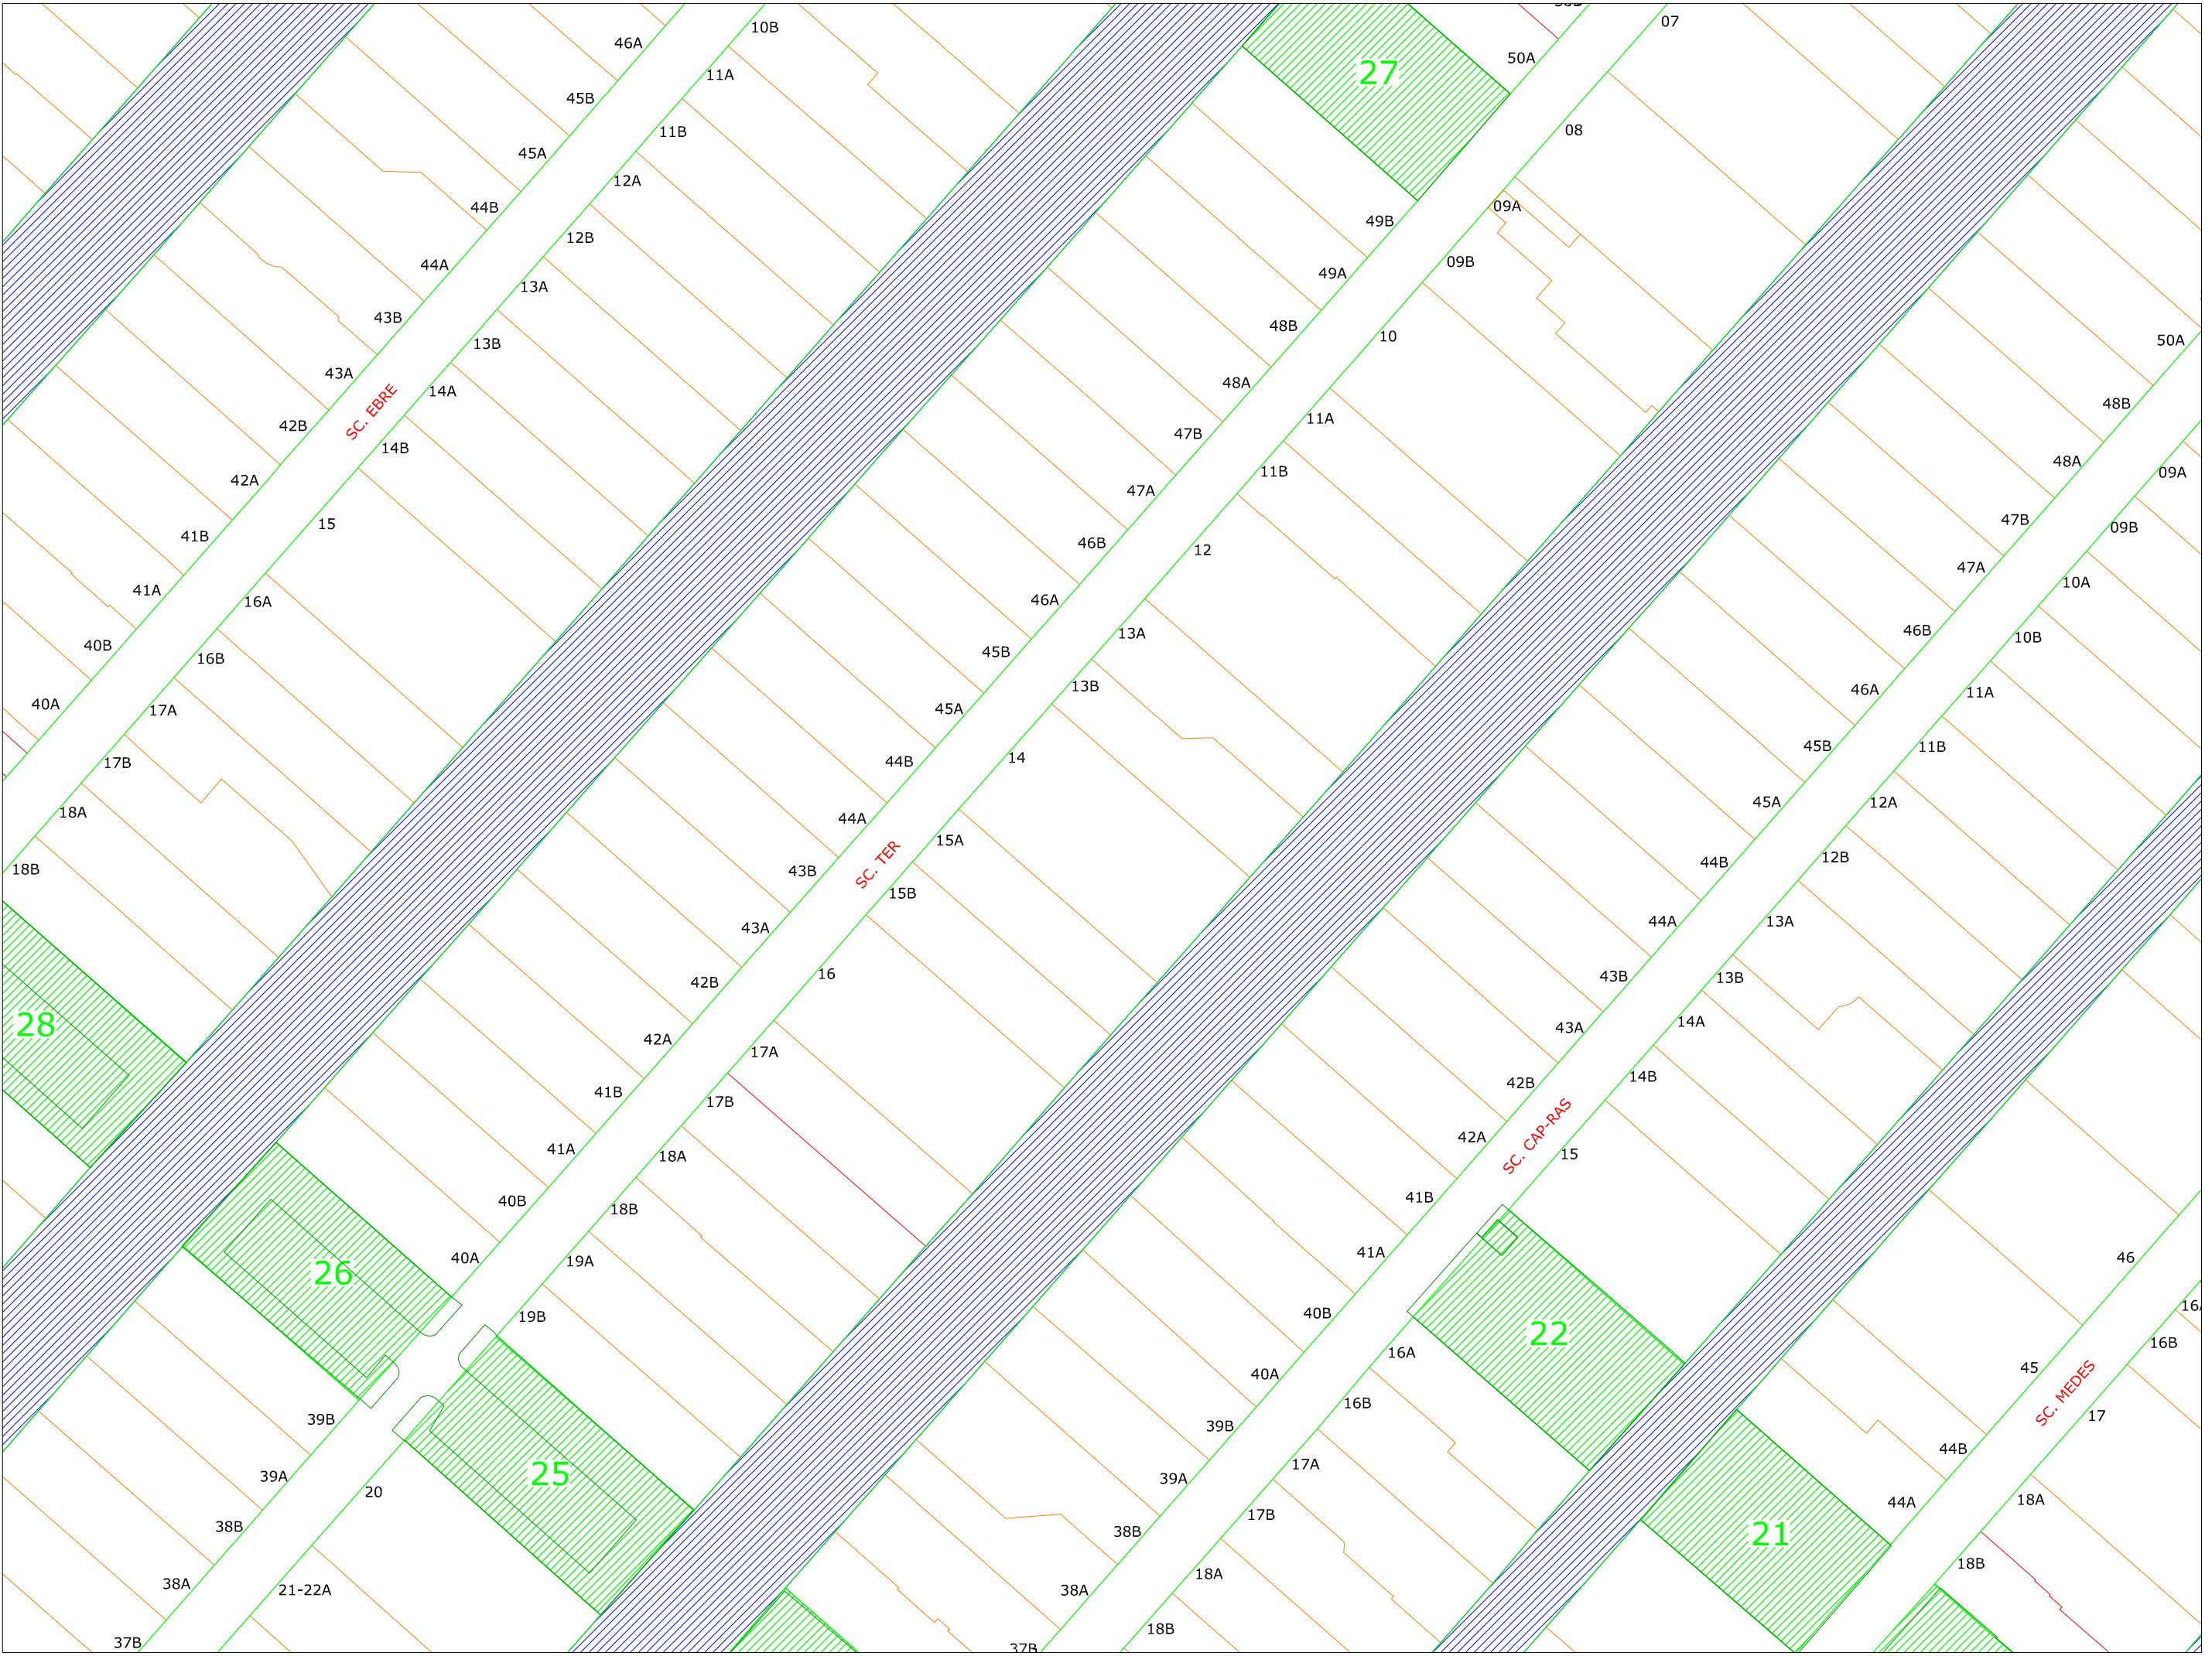

Ajuntament de
Castelló d'Empúries

ORDENACIÓ DE LA NUMERACIÓ MUNICIPAL

MARINA EMPURIABRAVA

E: 1/1.000

GESTIÓ TERRITORIAL

NOVEMBRE 2021