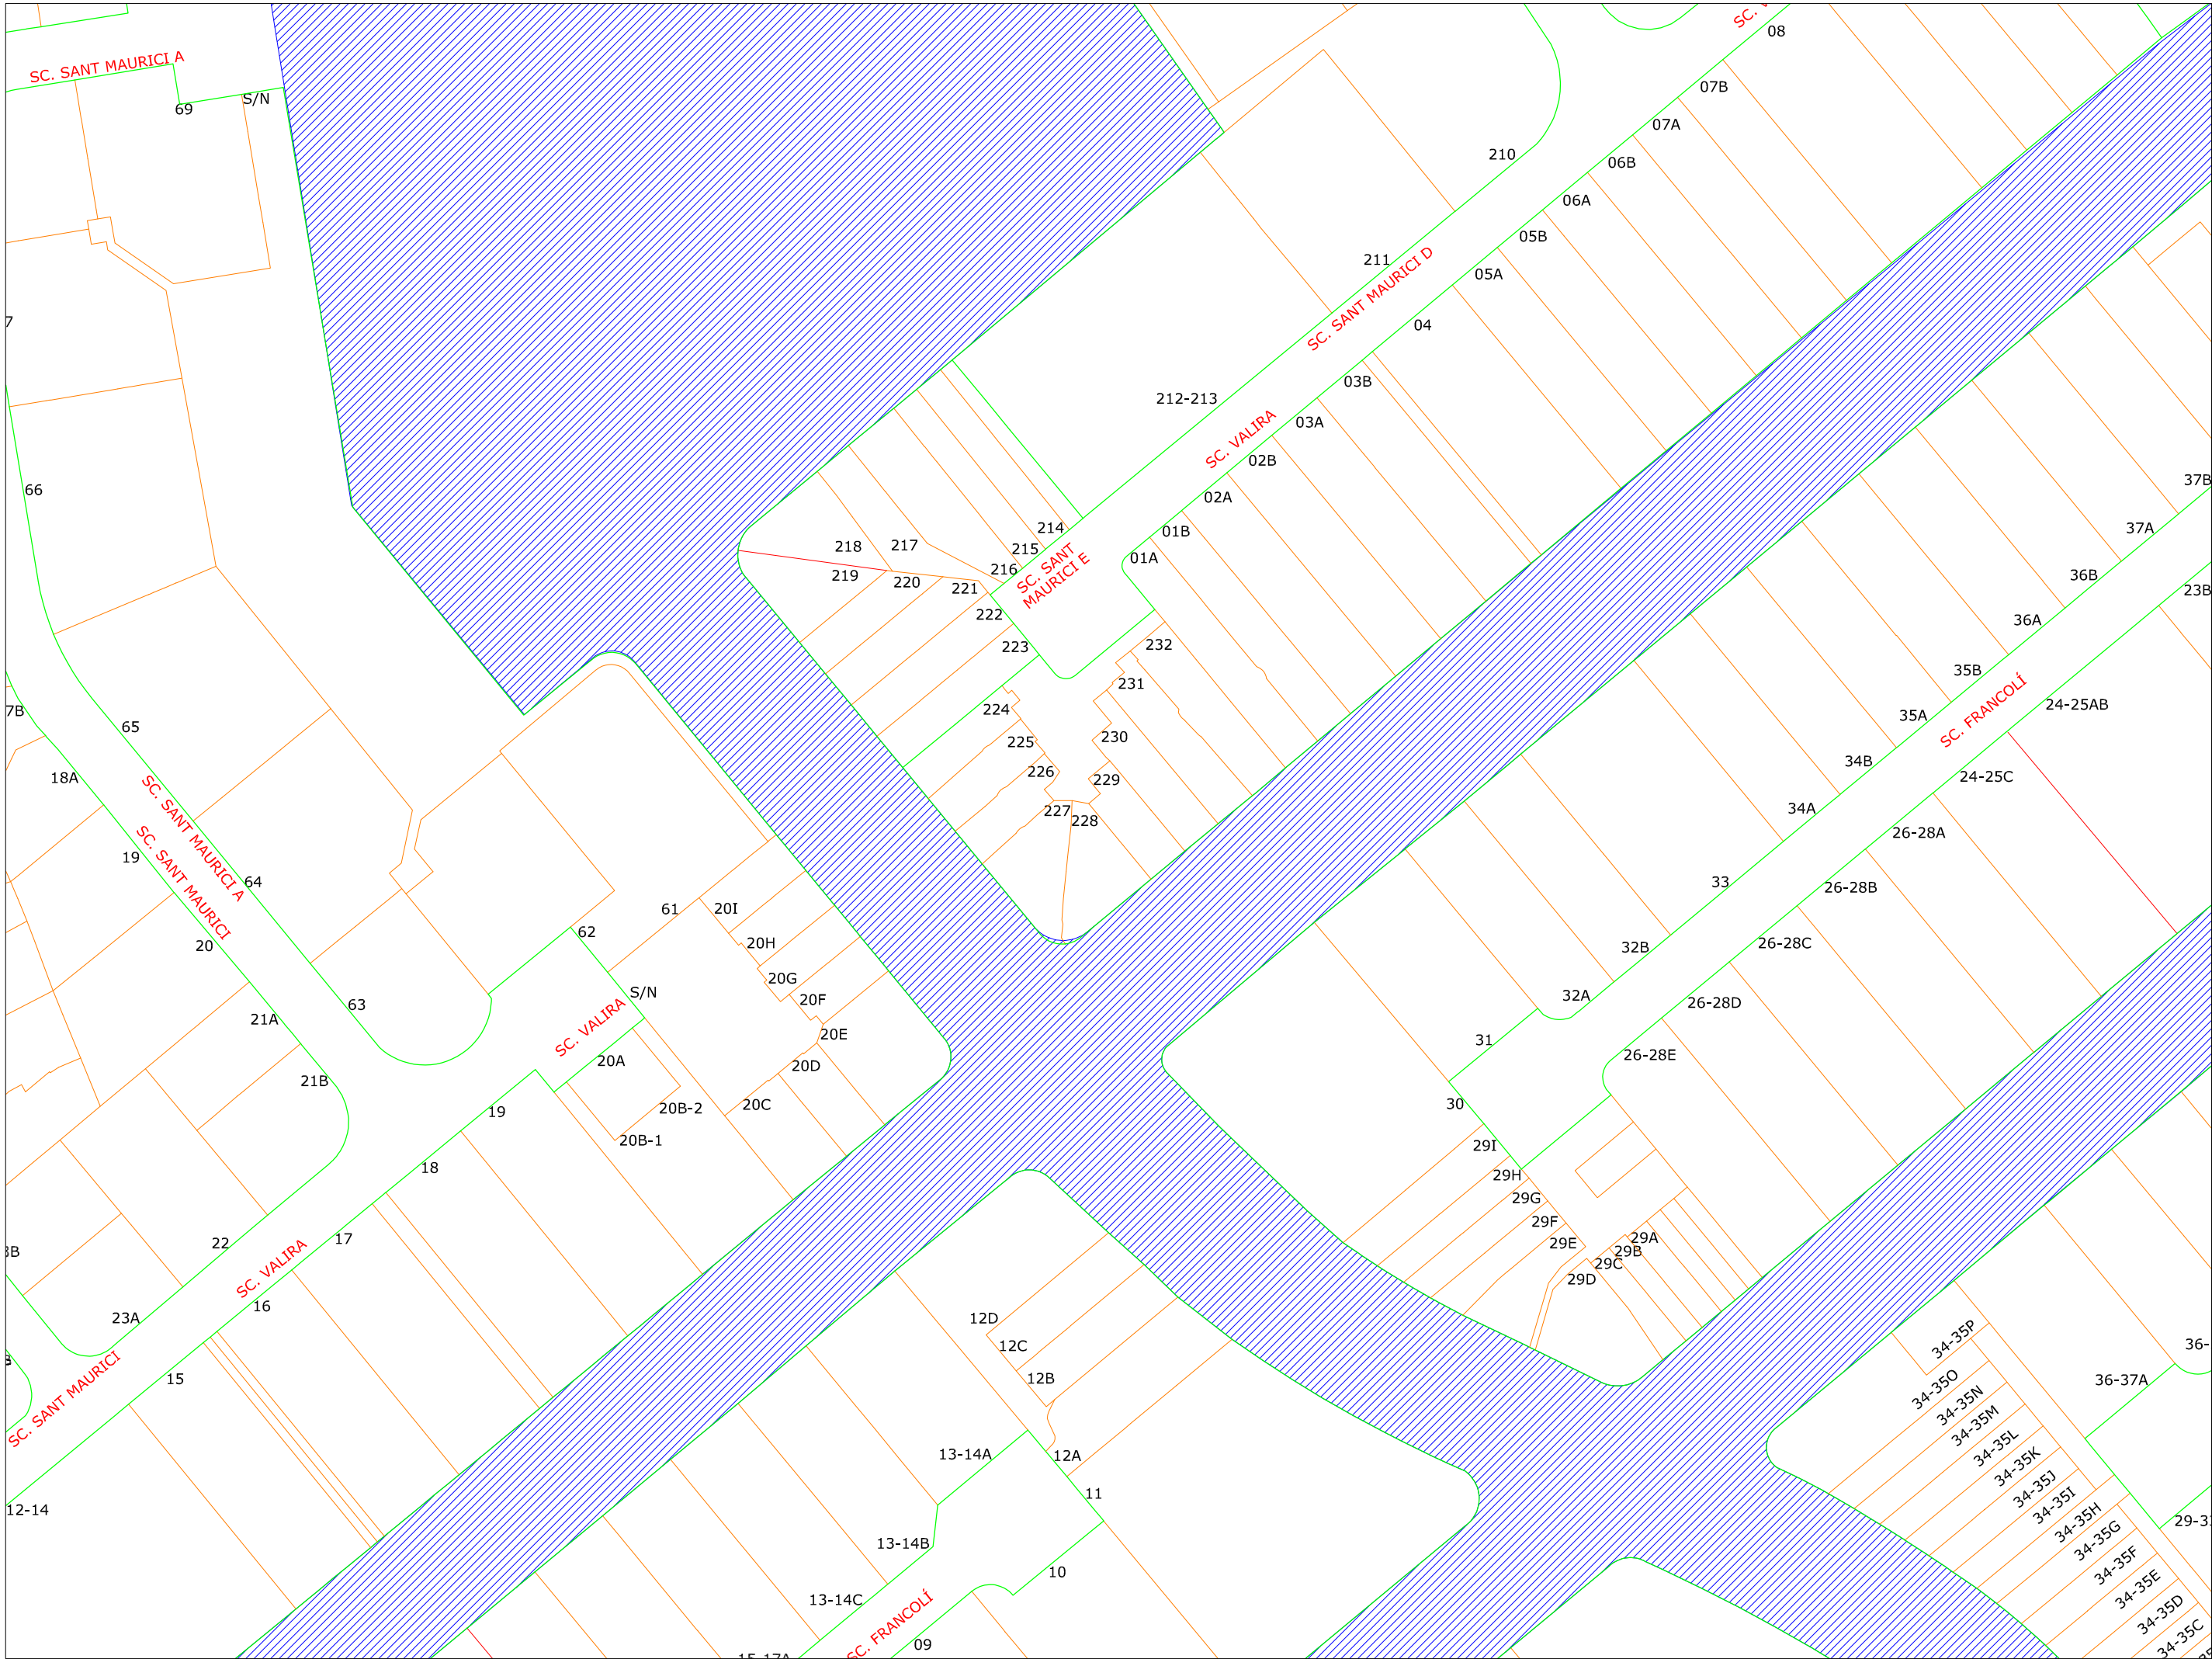

Ajuntament de  
 Castelló d'Empúries

ORDENACIÓ DE LA NUMERACIÓ MUNICIPAL

MARINA EMPURIABRAVA

E: 1/1.000

GESTIÓ TERRITORIAL

NOVEMBRE 2021

ORDENACIÓ DE LA NUMERACIÓ MUNICIPAL

Ajuntament de  
Empuriabrava  
Castell de Empúries

MARINA EMPURIABRAVA

E: 1/1.000

GESTIÓ TERRITORIAL

NOVEMBRE 2021

Ajuntament de  
Castell d'Empúries

ORDENACIÓ DE LA NUMERACIÓ MUNICIPAL

MARINA EMPURIABRAVA

E: 1/1.000