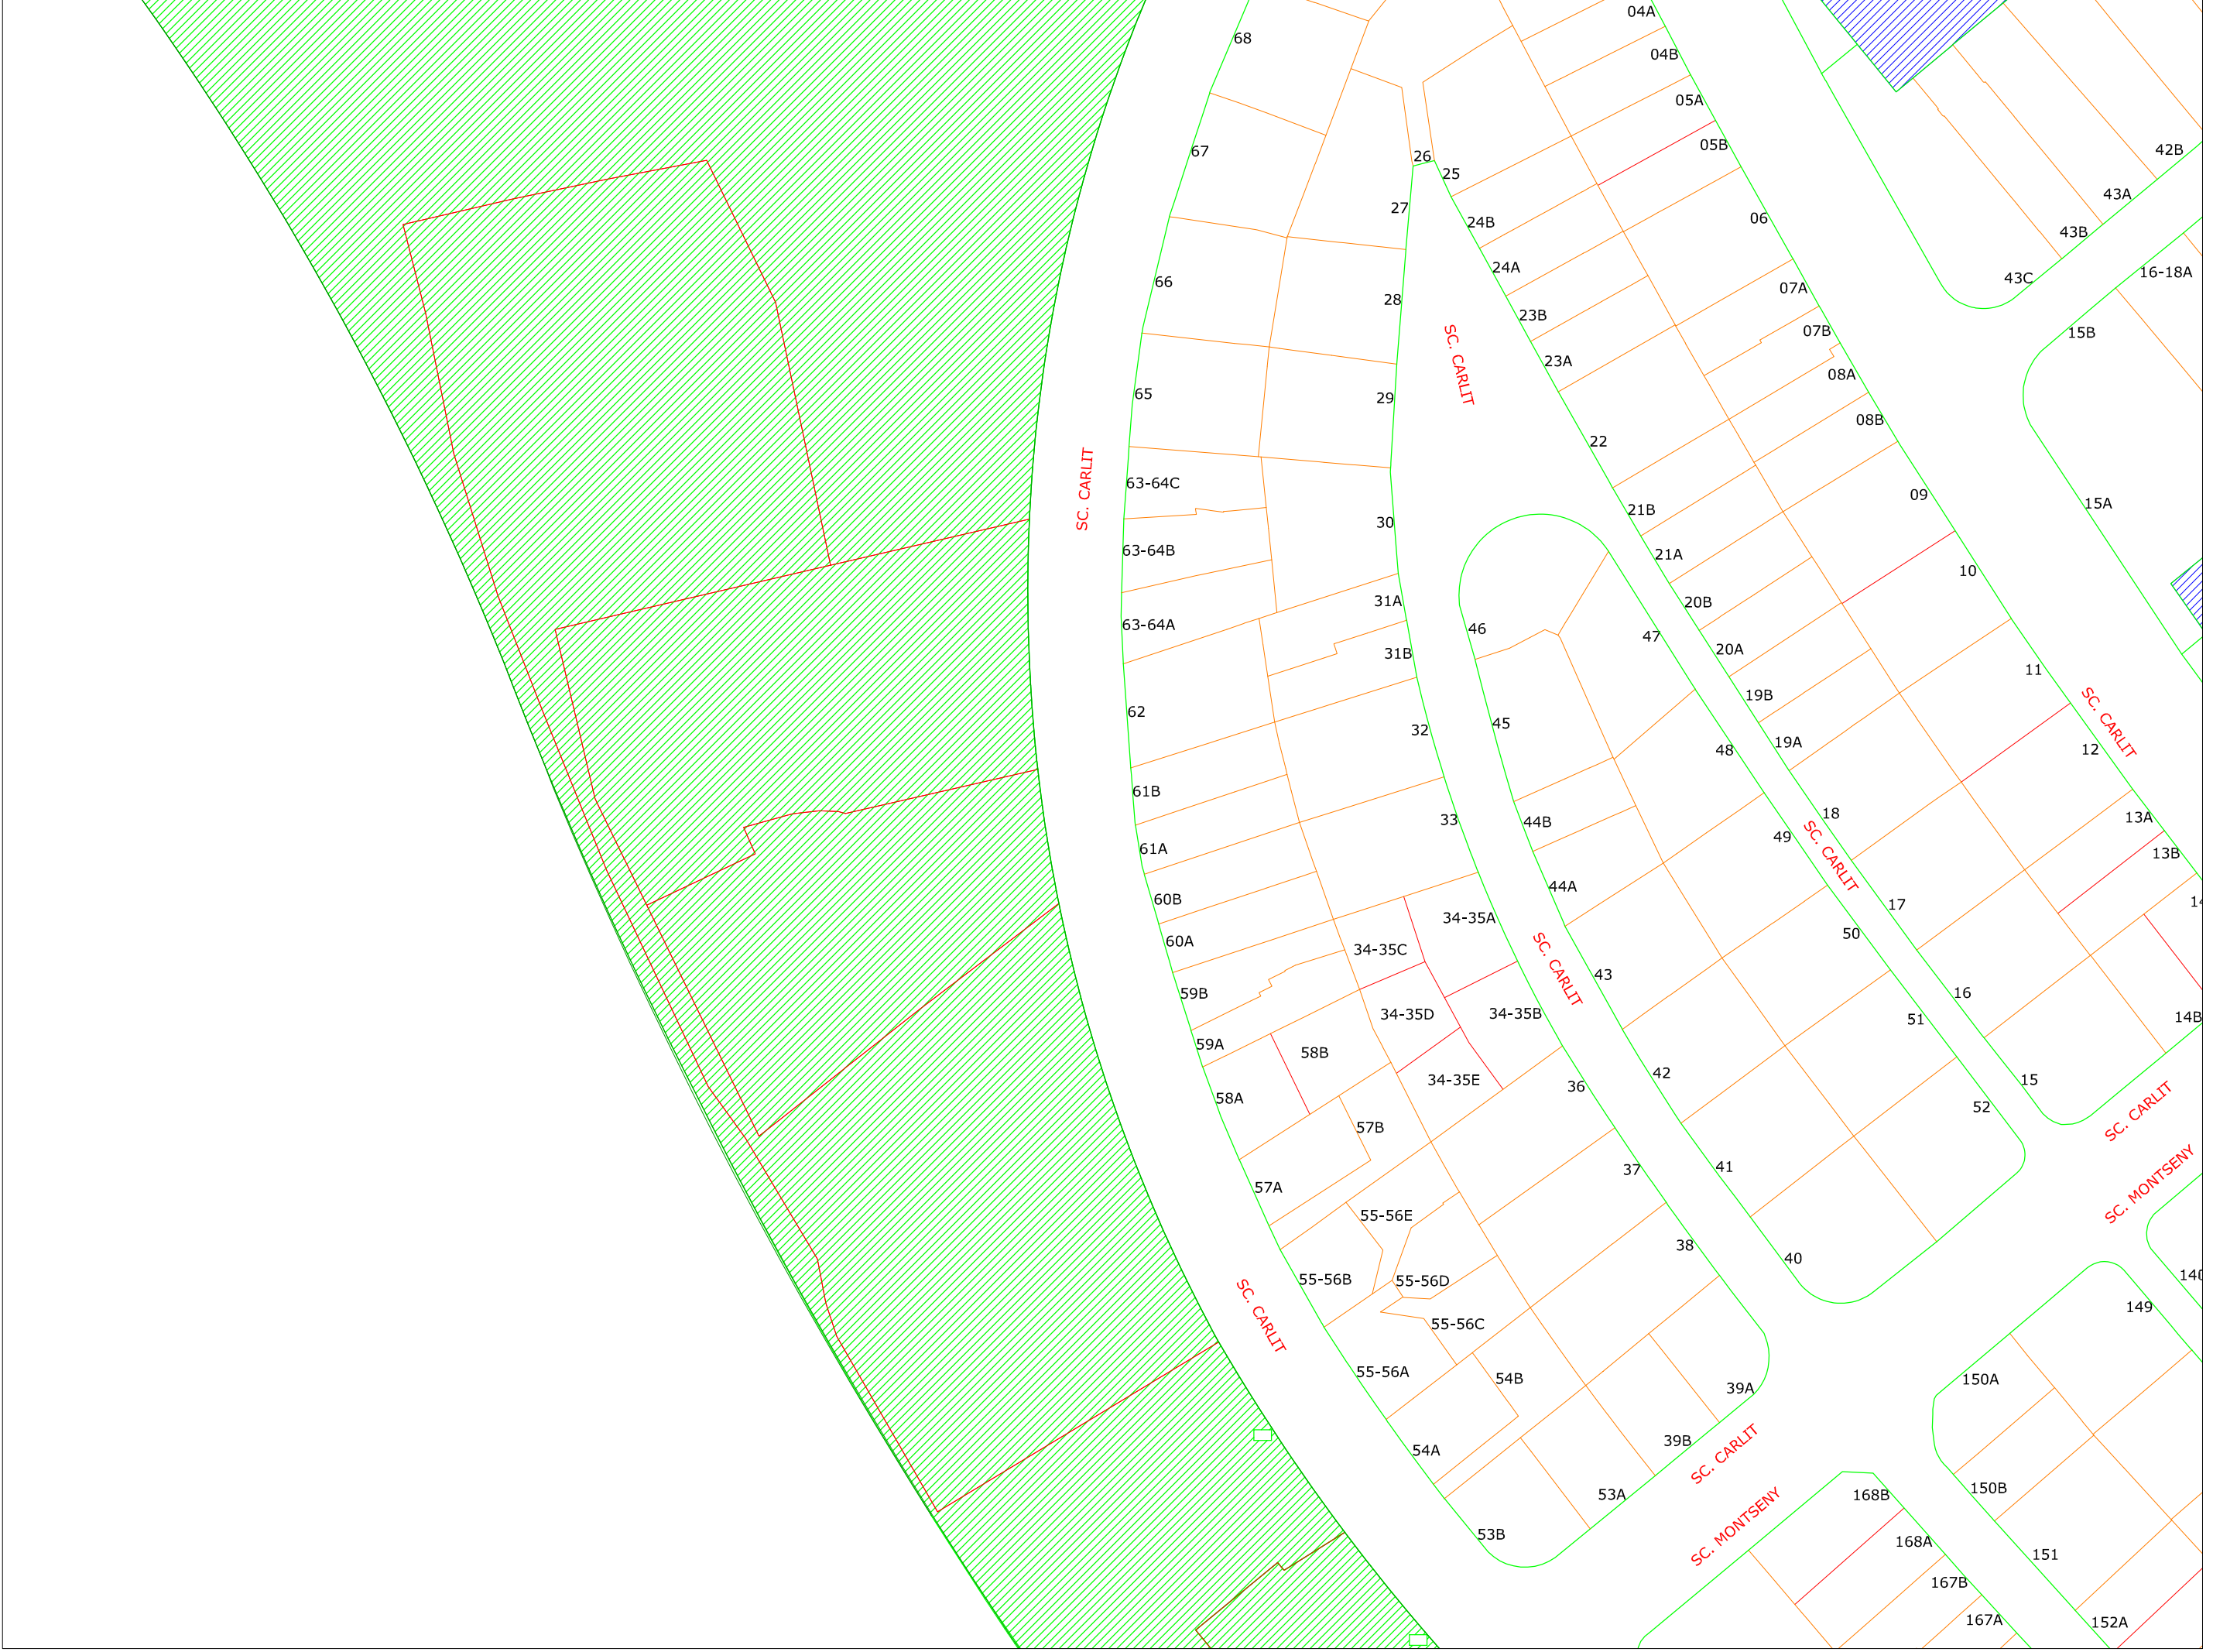

MARINA EMPURIABRAVA

E: 1/1.000

GESTIÓ TERRITORIAL

NOVEMBRE 2021

Ajuntament de  
Castell d'Empúries

ORDENACIÓ DE LA NUMERACIÓ MUNICIPAL

MARINA EMPURIABRAVA

E: 1/1.000

Ajuntament de  
 Castell d'Empúries

ORDENACIÓ DE LA NUMERACIÓ MUNICIPAL

MARINA EMPURIABRAVA

E: 1/1.000

GESTIÓ TERRITORIAL

NOVEMBRE 2021

11  
Ajuntament de  
Castell d'Empúries

ORDENACIÓ DE LA NUMERACIÓ MUNICIPAL