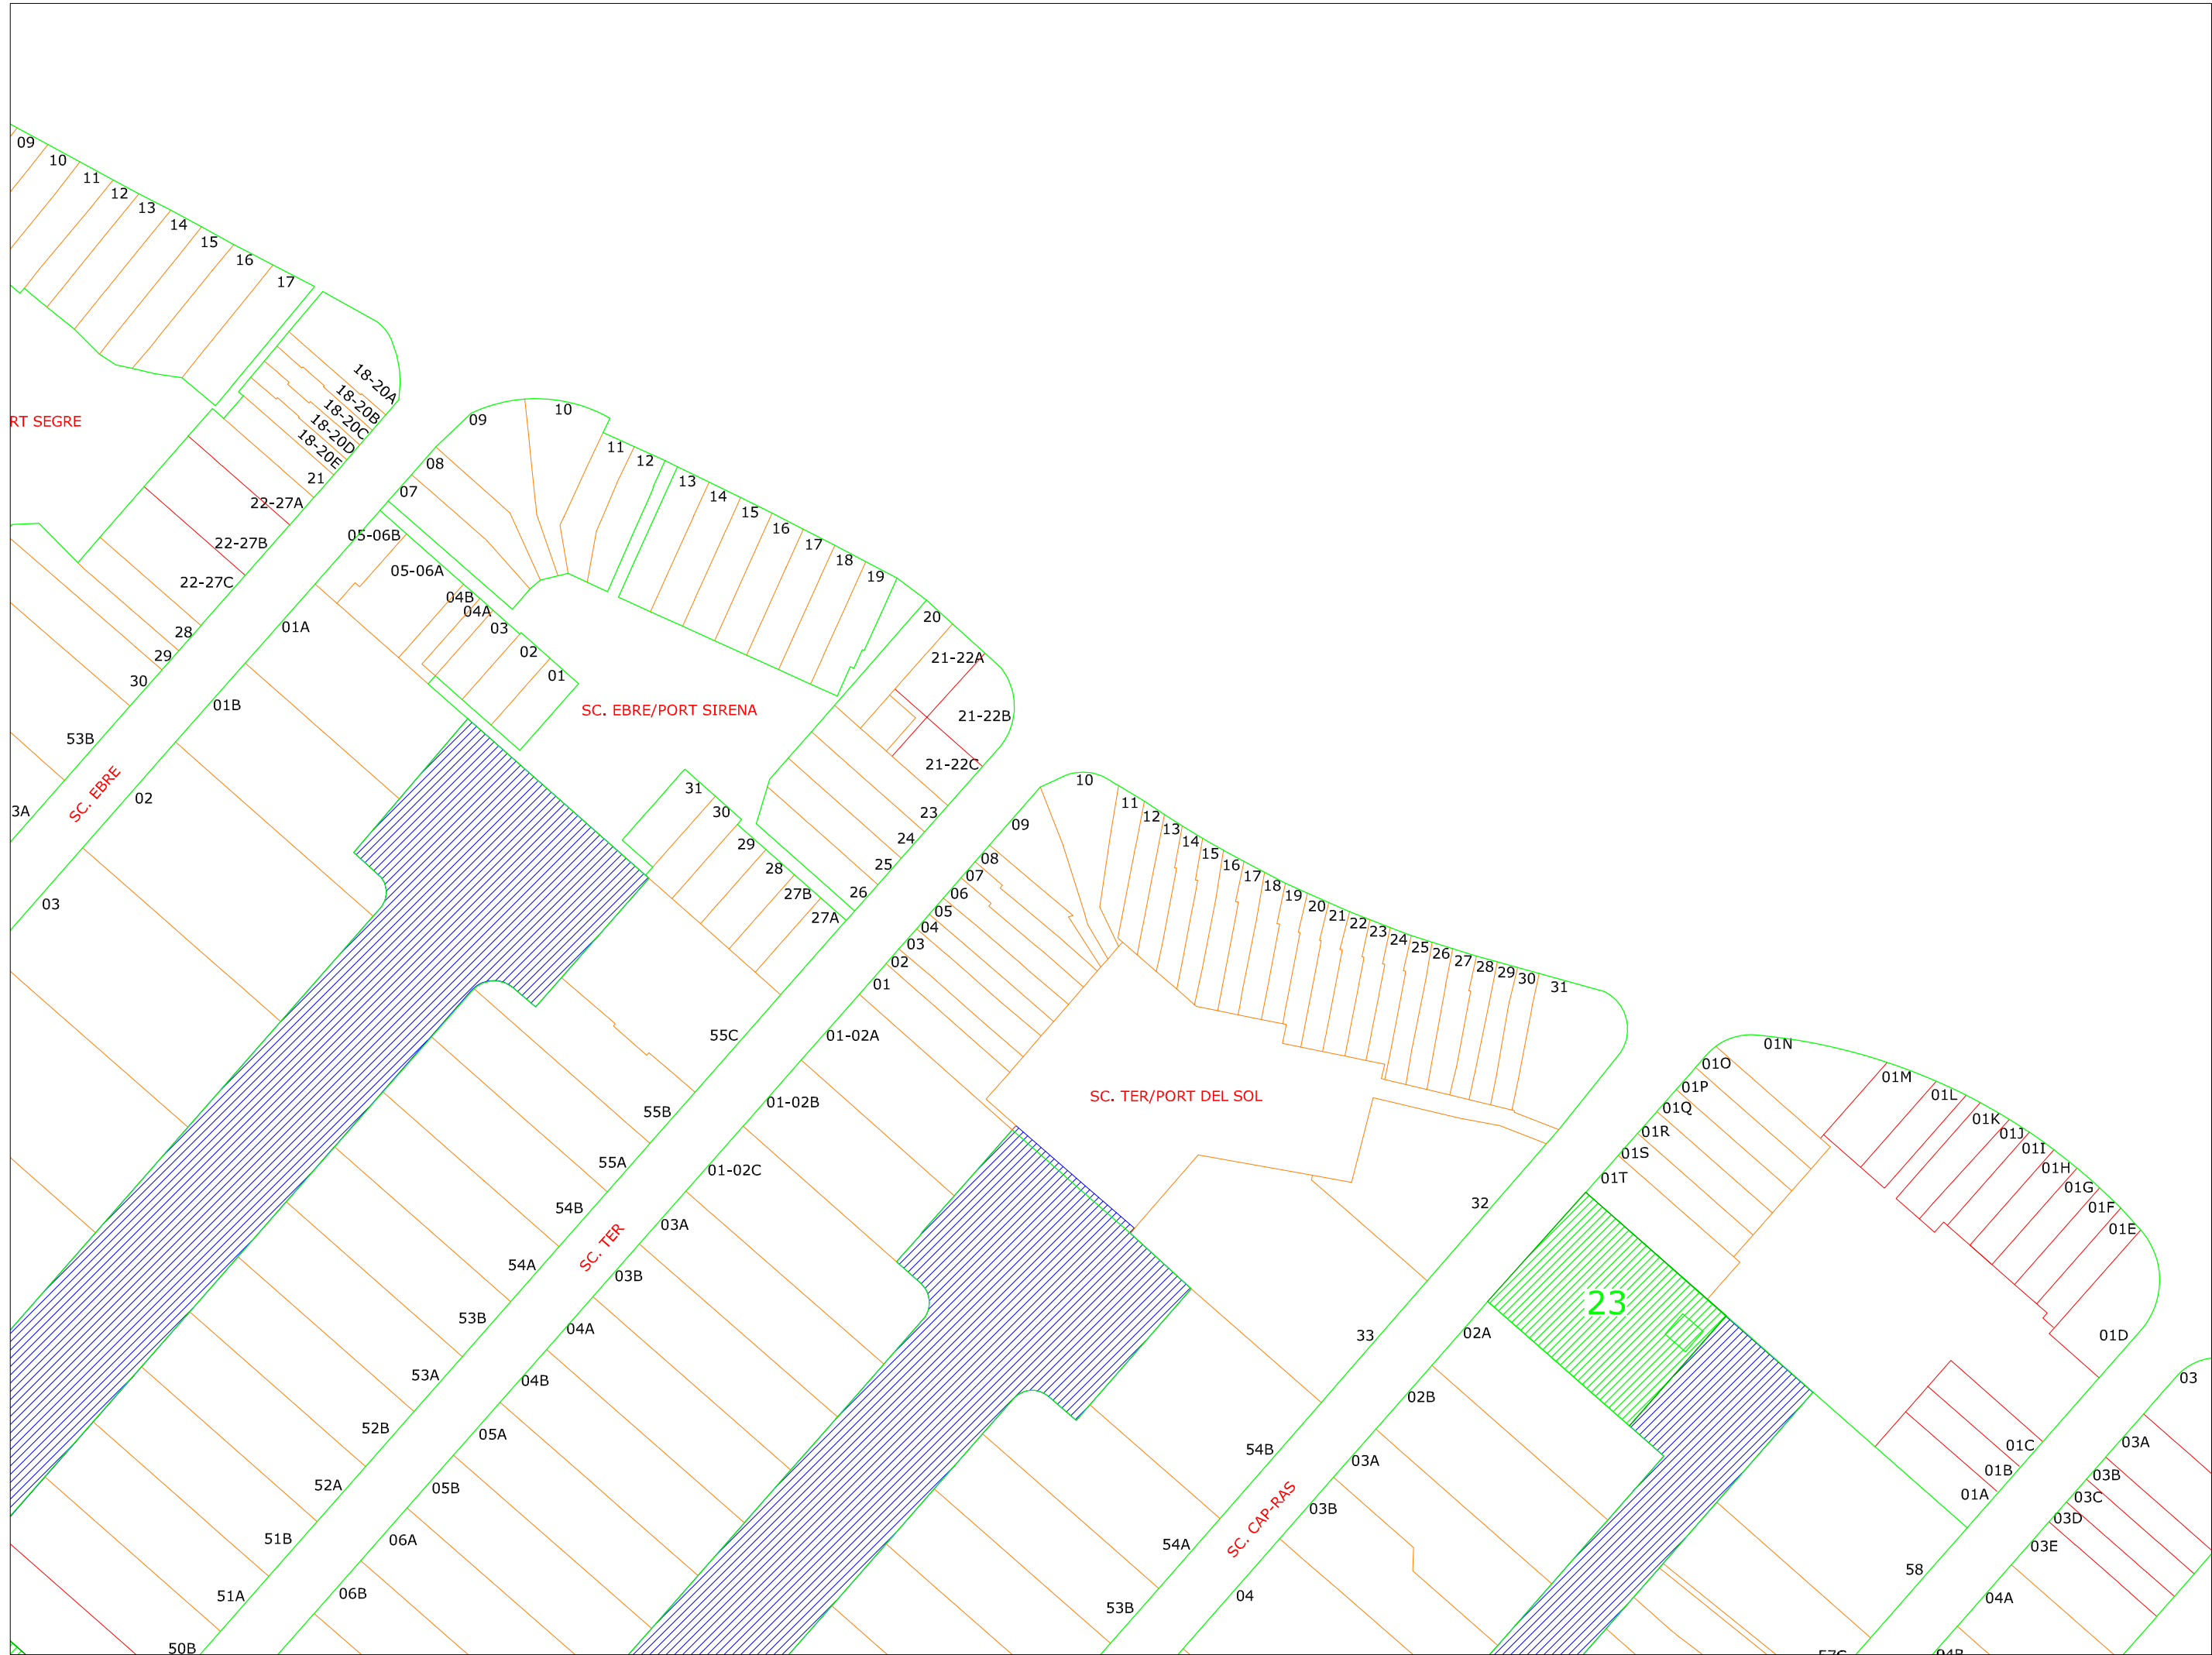

Ajuntament de  
 Castelló d'Empúries

ORDENACIÓ DE LA NUMERACIÓ MUNICIPAL

MARINA EMPURIABRAVA

E: 1/1.000

GESTIÓ TERRITORIAL

NOVEMBRE 2021

ORDENACIÓ DE LA NUMERACIÓ MUNICIPAL

Ajuntament de  
Empuriabrava  
Castell de Empúries

MARINA EMPURIABRAVA

E: 1/1.000

GESTIÓ TERRITORIAL

NOVEMBRE 2021

Ajuntament de  
Castell d'Empúries

ORDENACIÓ DE LA NUMERACIÓ MUNICIPAL

MARINA EMPURIABRAVA

E: 1/1.000

GESTIÓ TERRITORIAL

NOVEMBRE 2021

Ajuntament de  
Castelló d'Empúries

ORDENACIÓ DE LA NUMERACIÓ MUNICIPAL

MARINA EMPURIABRAVA

E: 1/1.000

GESTIÓ TERRITORIAL

NOVEMBRE 2021