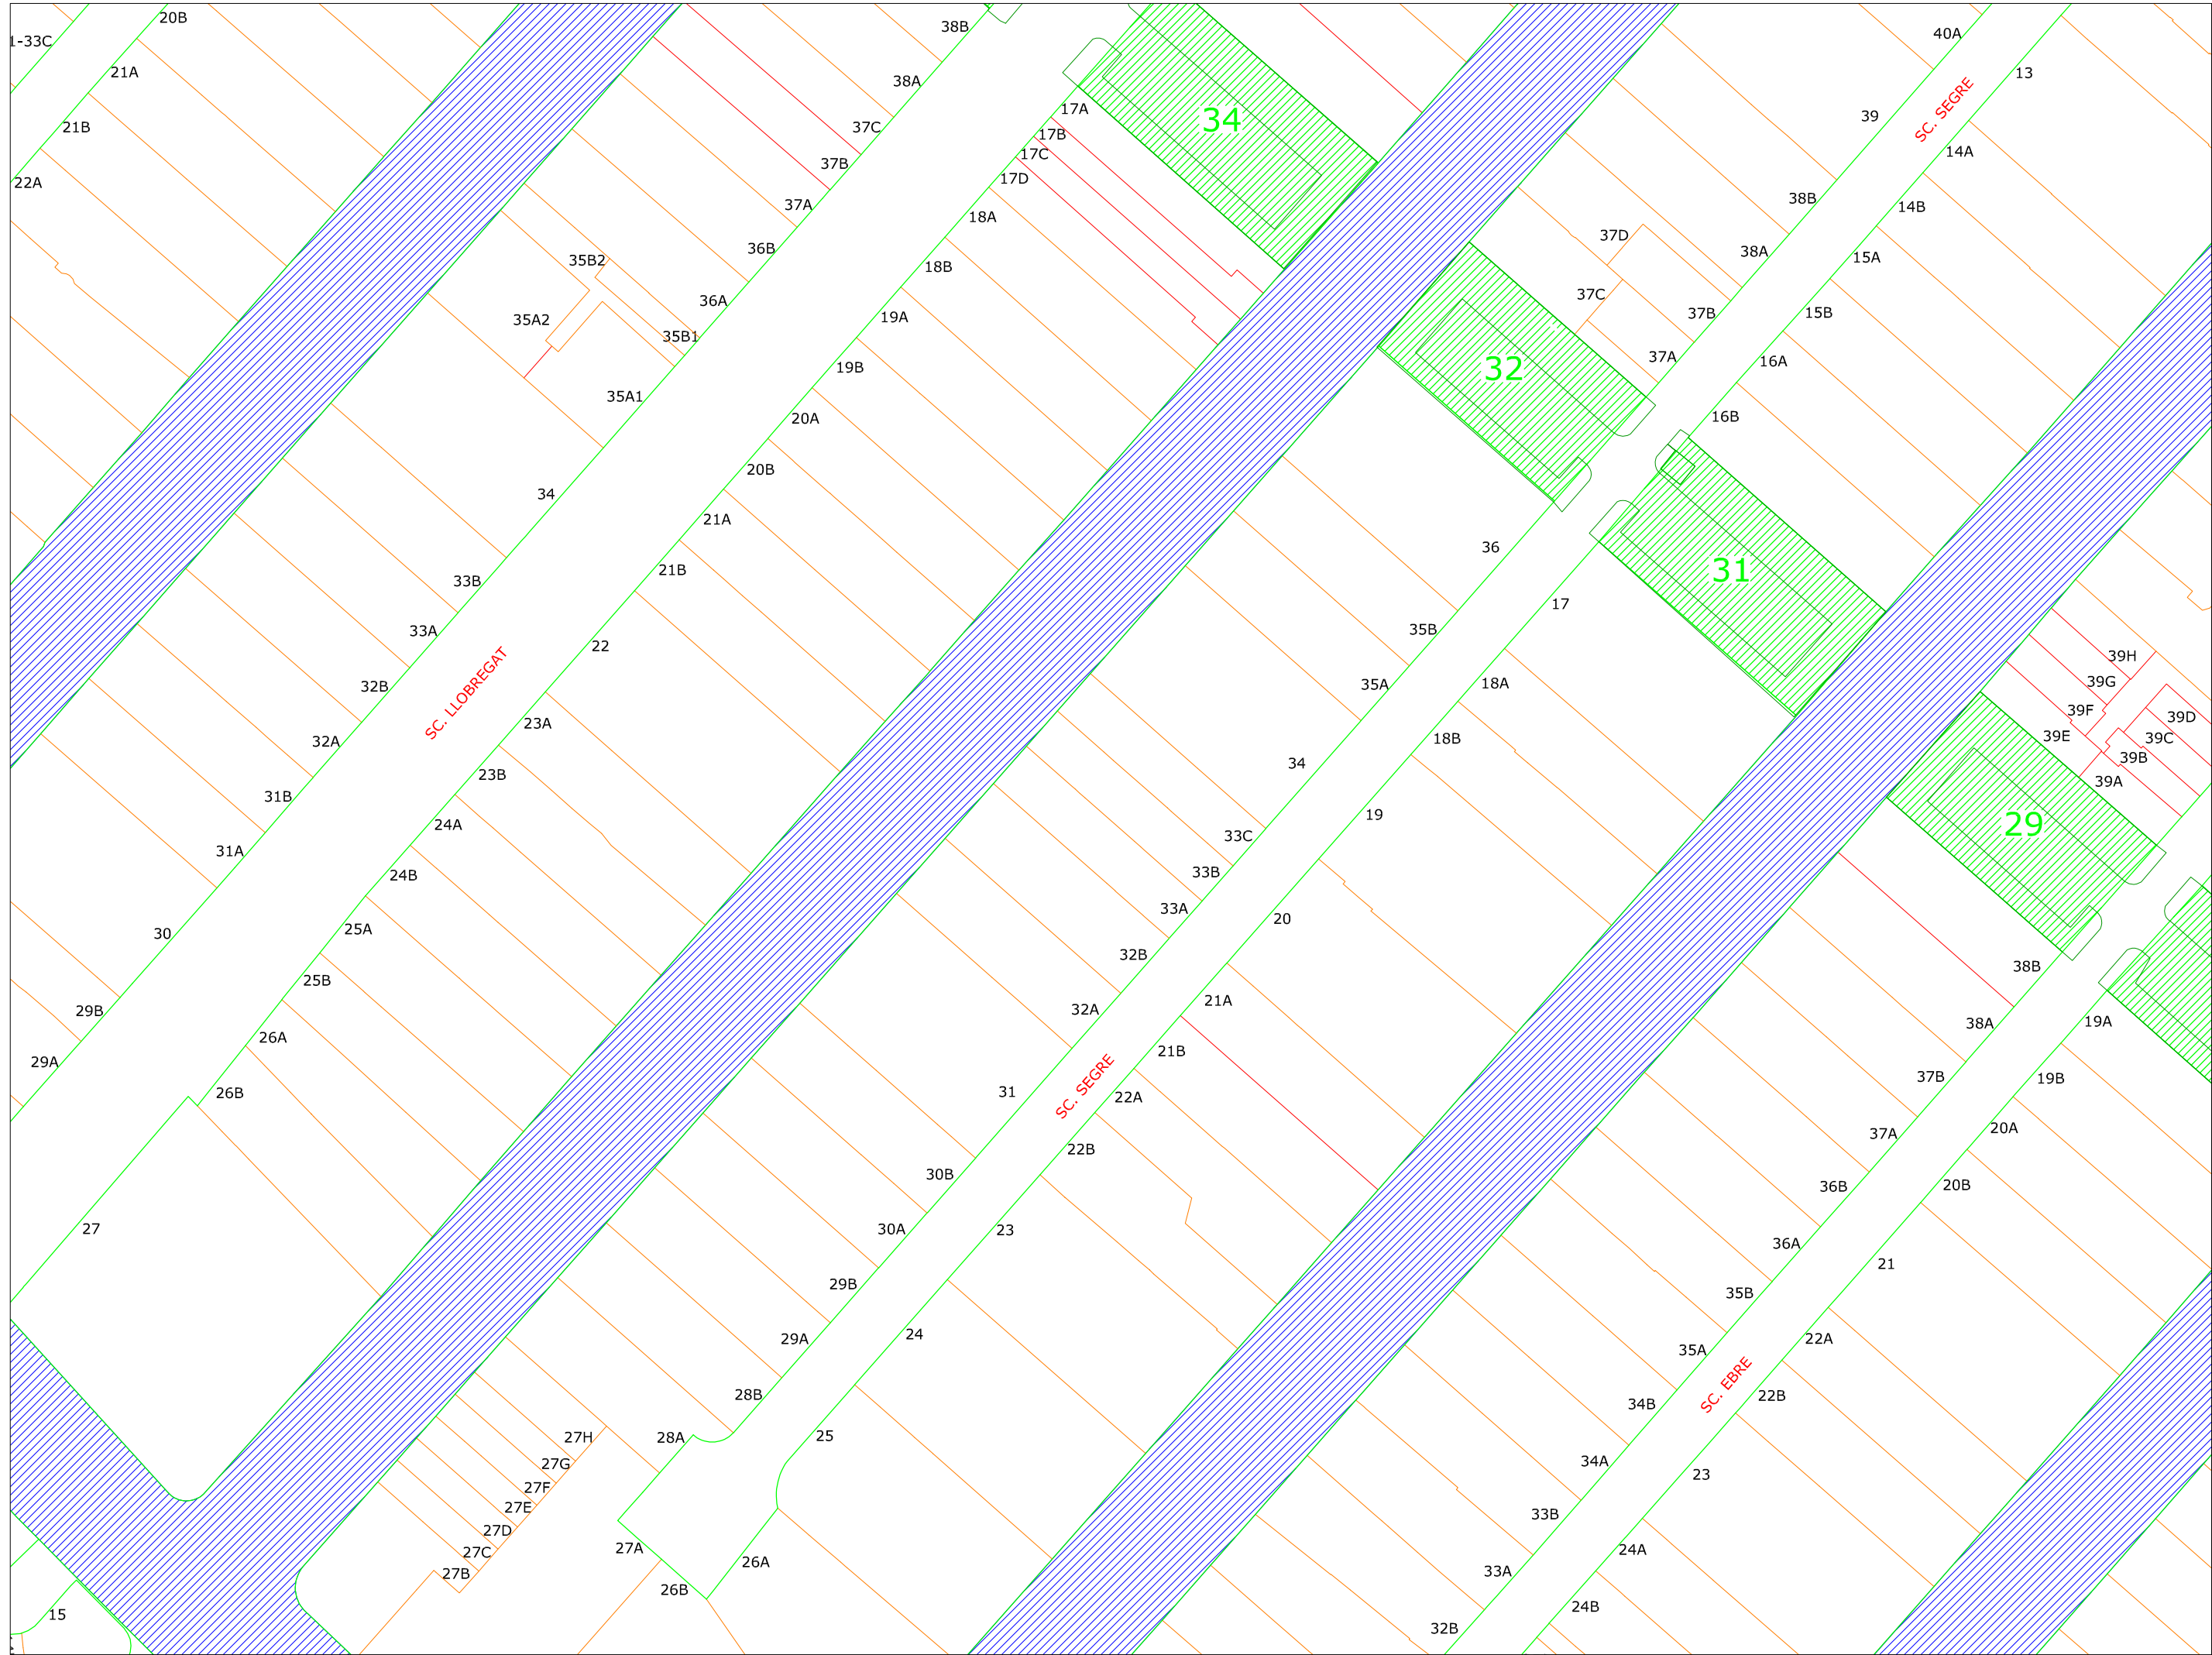

Ajuntament de  
 Castelló d'Empúries

ORDENACIÓ DE LA NUMERACIÓ MUNICIPAL

MARINA EMPURIABRAVA

E: 1/1.000

GESTIÓ TERRITORIAL

NOVEMBRE 2021

ORDENACIÓ DE LA NUMERACIÓ MUNICIPAL

Ajuntament de  
Empuriabrava  
Castell de Empúries

MARINA EMPURIABRAVA

E: 1/1.000

GESTIÓ TERRITORIAL

NOVEMBRE 2021

Ajuntament de  
Castell d'Empúries

ORDENACIÓ DE LA NUMERACIÓ MUNICIPAL

MARINA EMPURIABRAVA

E: 1/1.000