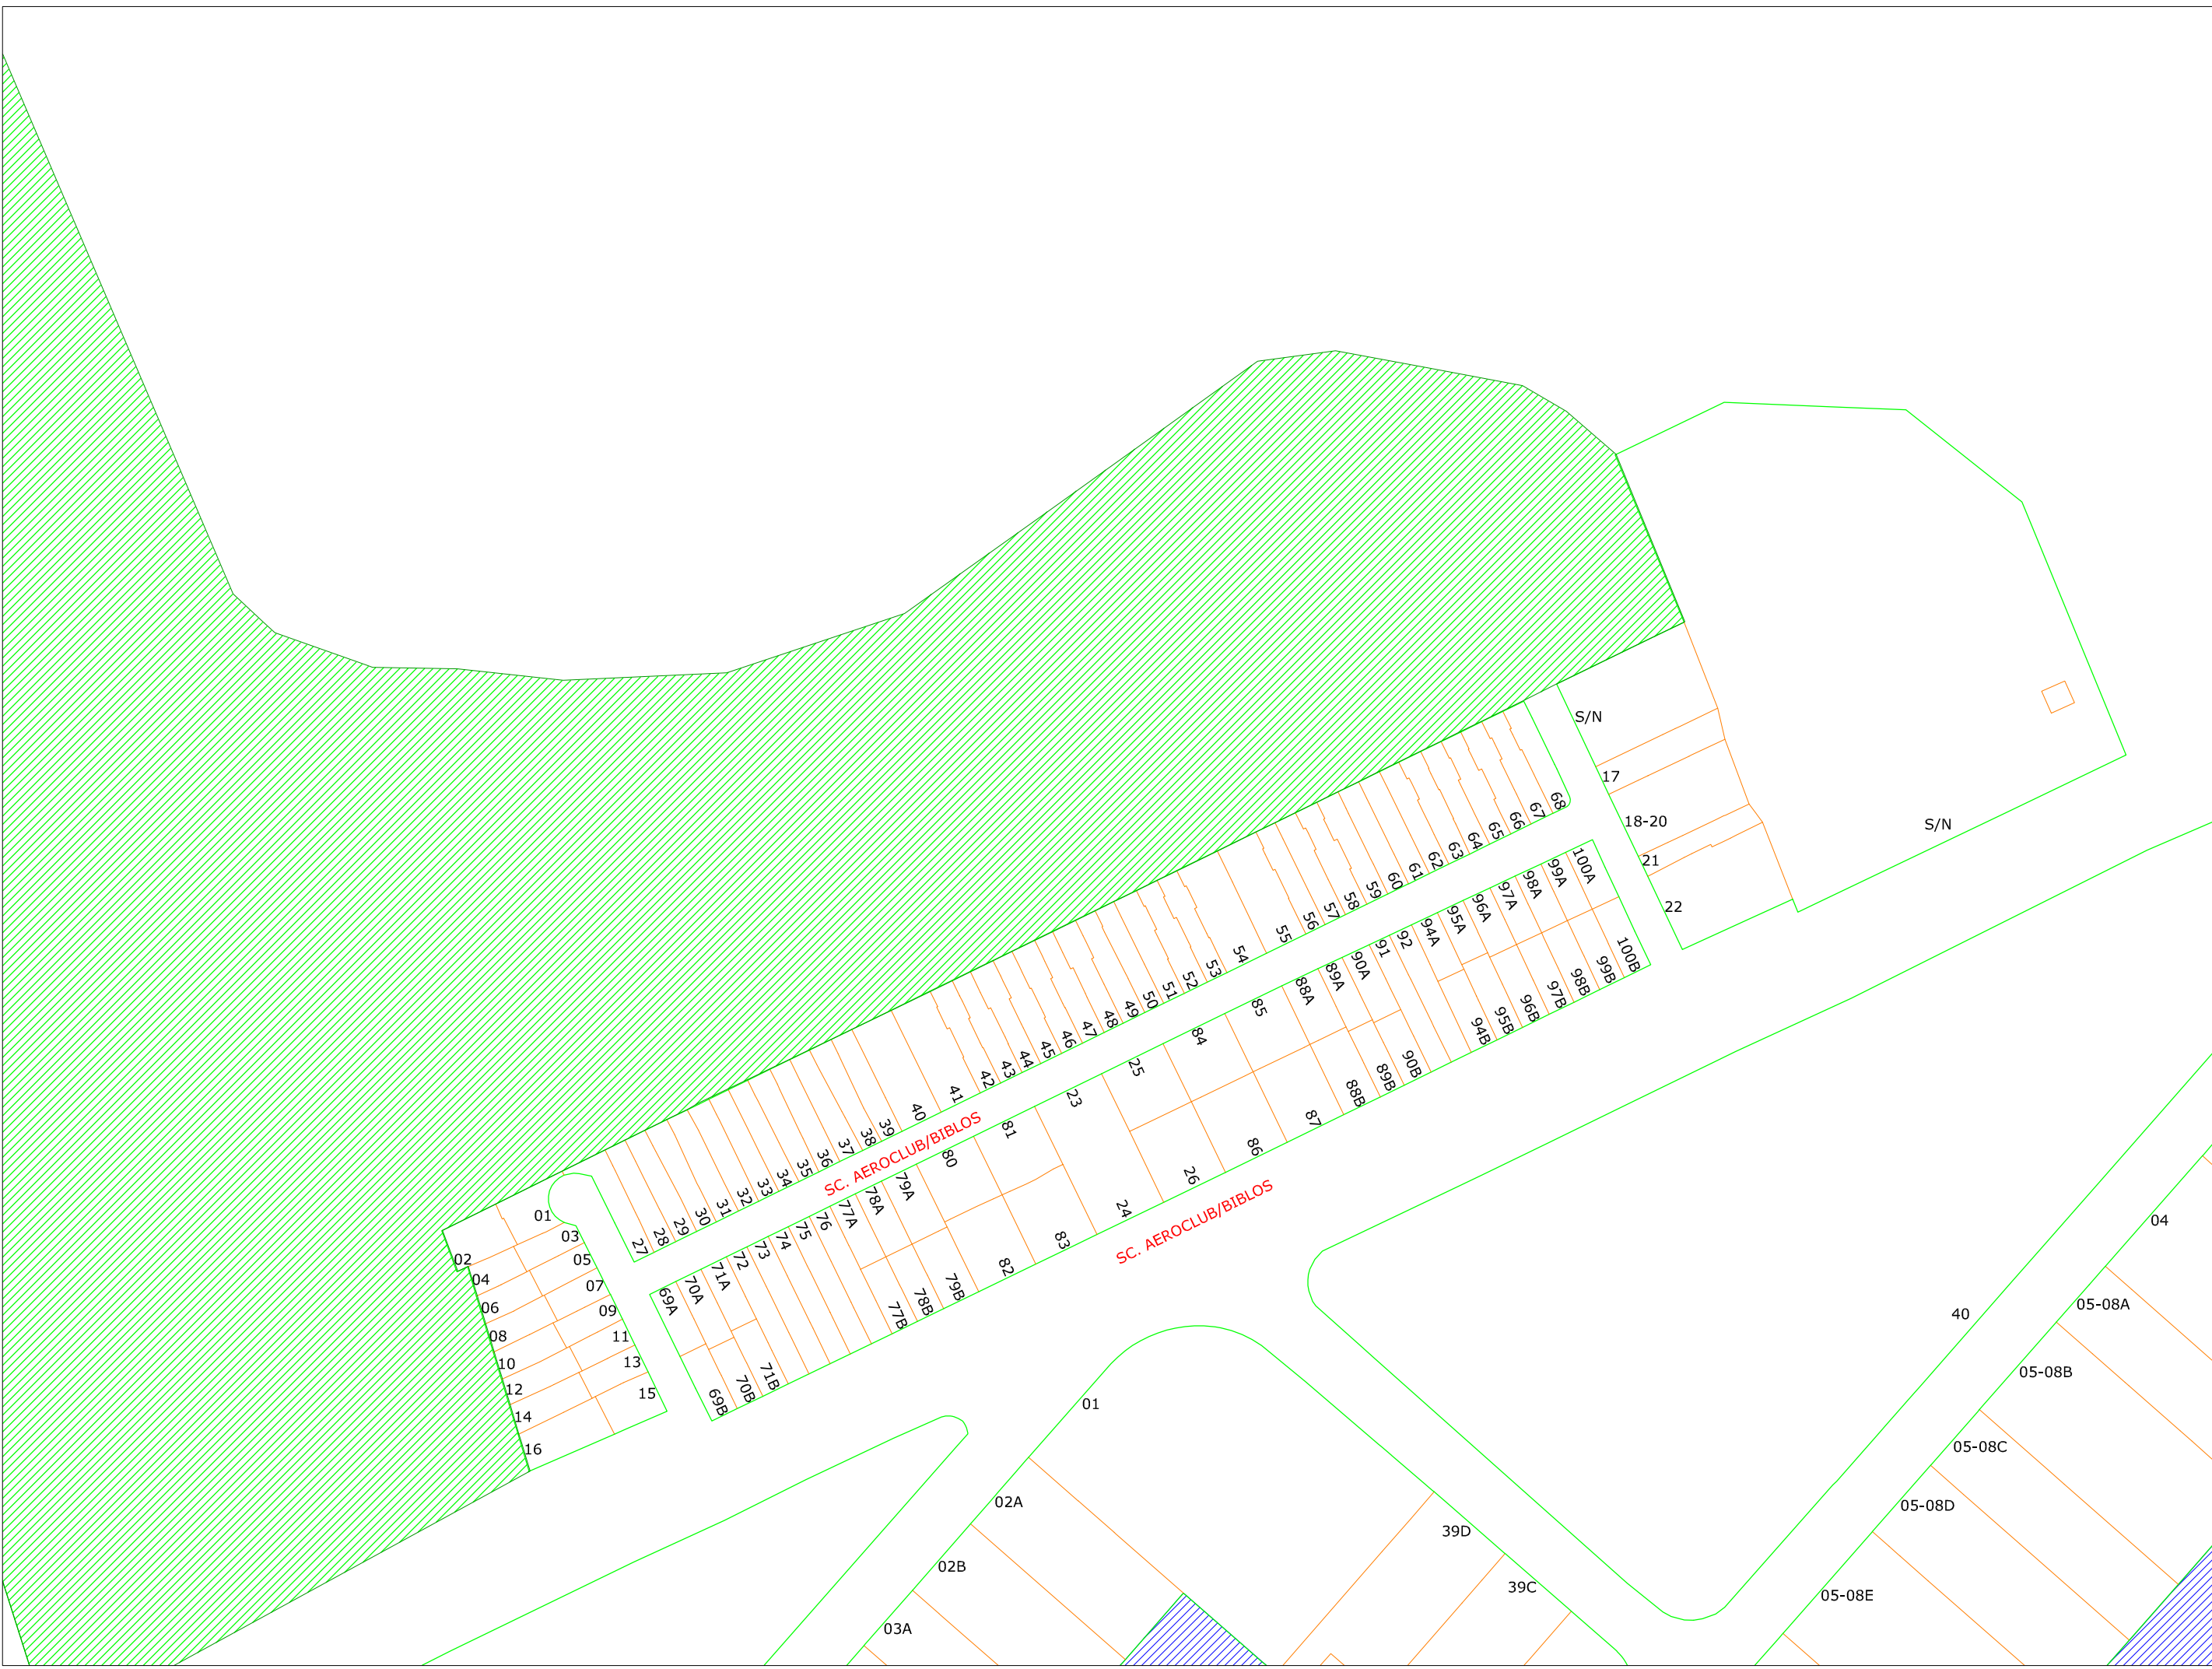

Ajuntament de  
 Castelló d'Empúries

ORDENACIÓ DE LA NUMERACIÓ MUNICIPAL

MARINA EMPURIABRAVA

E: 1/1.000

GESTIÓ TERRITORIAL

NOVEMBRE 2021

ORDENACIÓ DE LA NUMERACIÓ MUNICIPAL

Ajuntament de  
Empuriabrava  
Castell de Empúries

MARINA EMPURIABRAVA

E: 1/1.000

GESTIÓ TERRITORIAL

NOVEMBRE 2021

Ajuntament de  
Castell d'Empúries

ORDENACIÓ DE LA NUMERACIÓ MUNICIPAL

MARINA EMPURIABRAVA

E: 1/1.000