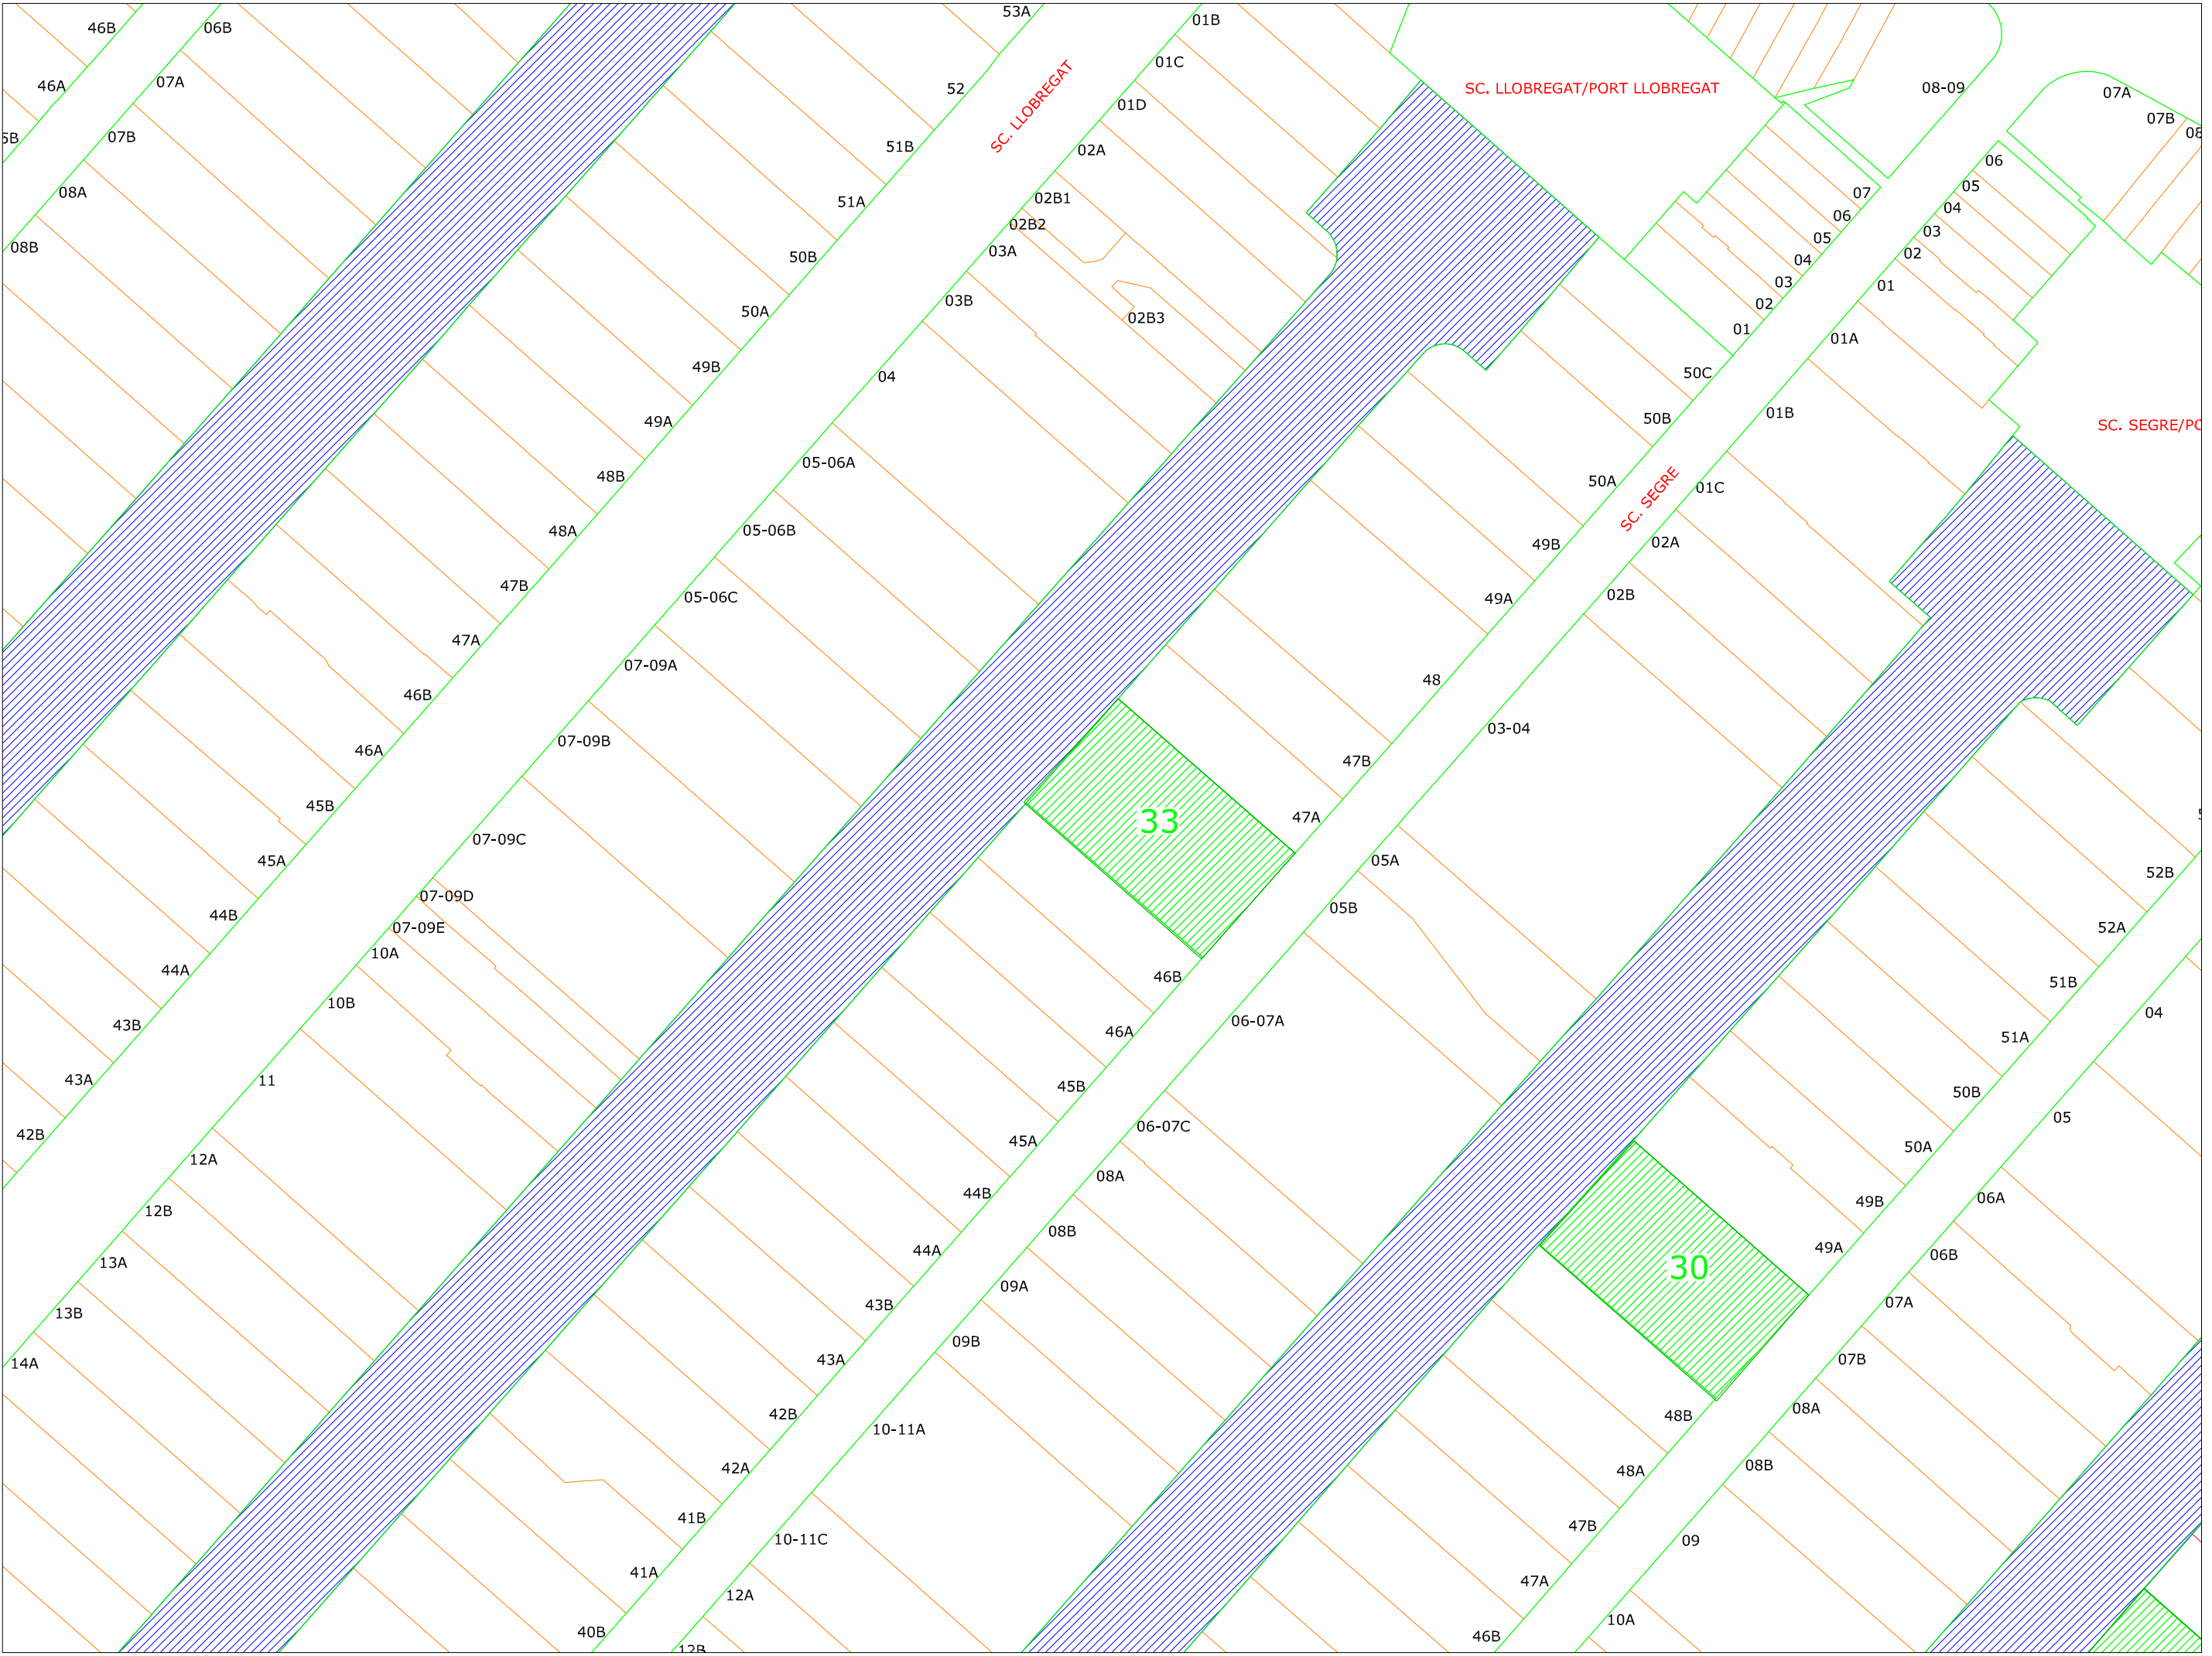

MARINA EMPURIABRAVA

E: 1/1.000

GESTIÓ TERRITORIAL

NOVEMBRE 2021

Ajuntament de  
Castell d'Empúries

ORDENACIÓ DE LA NUMERACIÓ MUNICIPAL

MARINA EMPURIABRAVA

E: 1/1.000