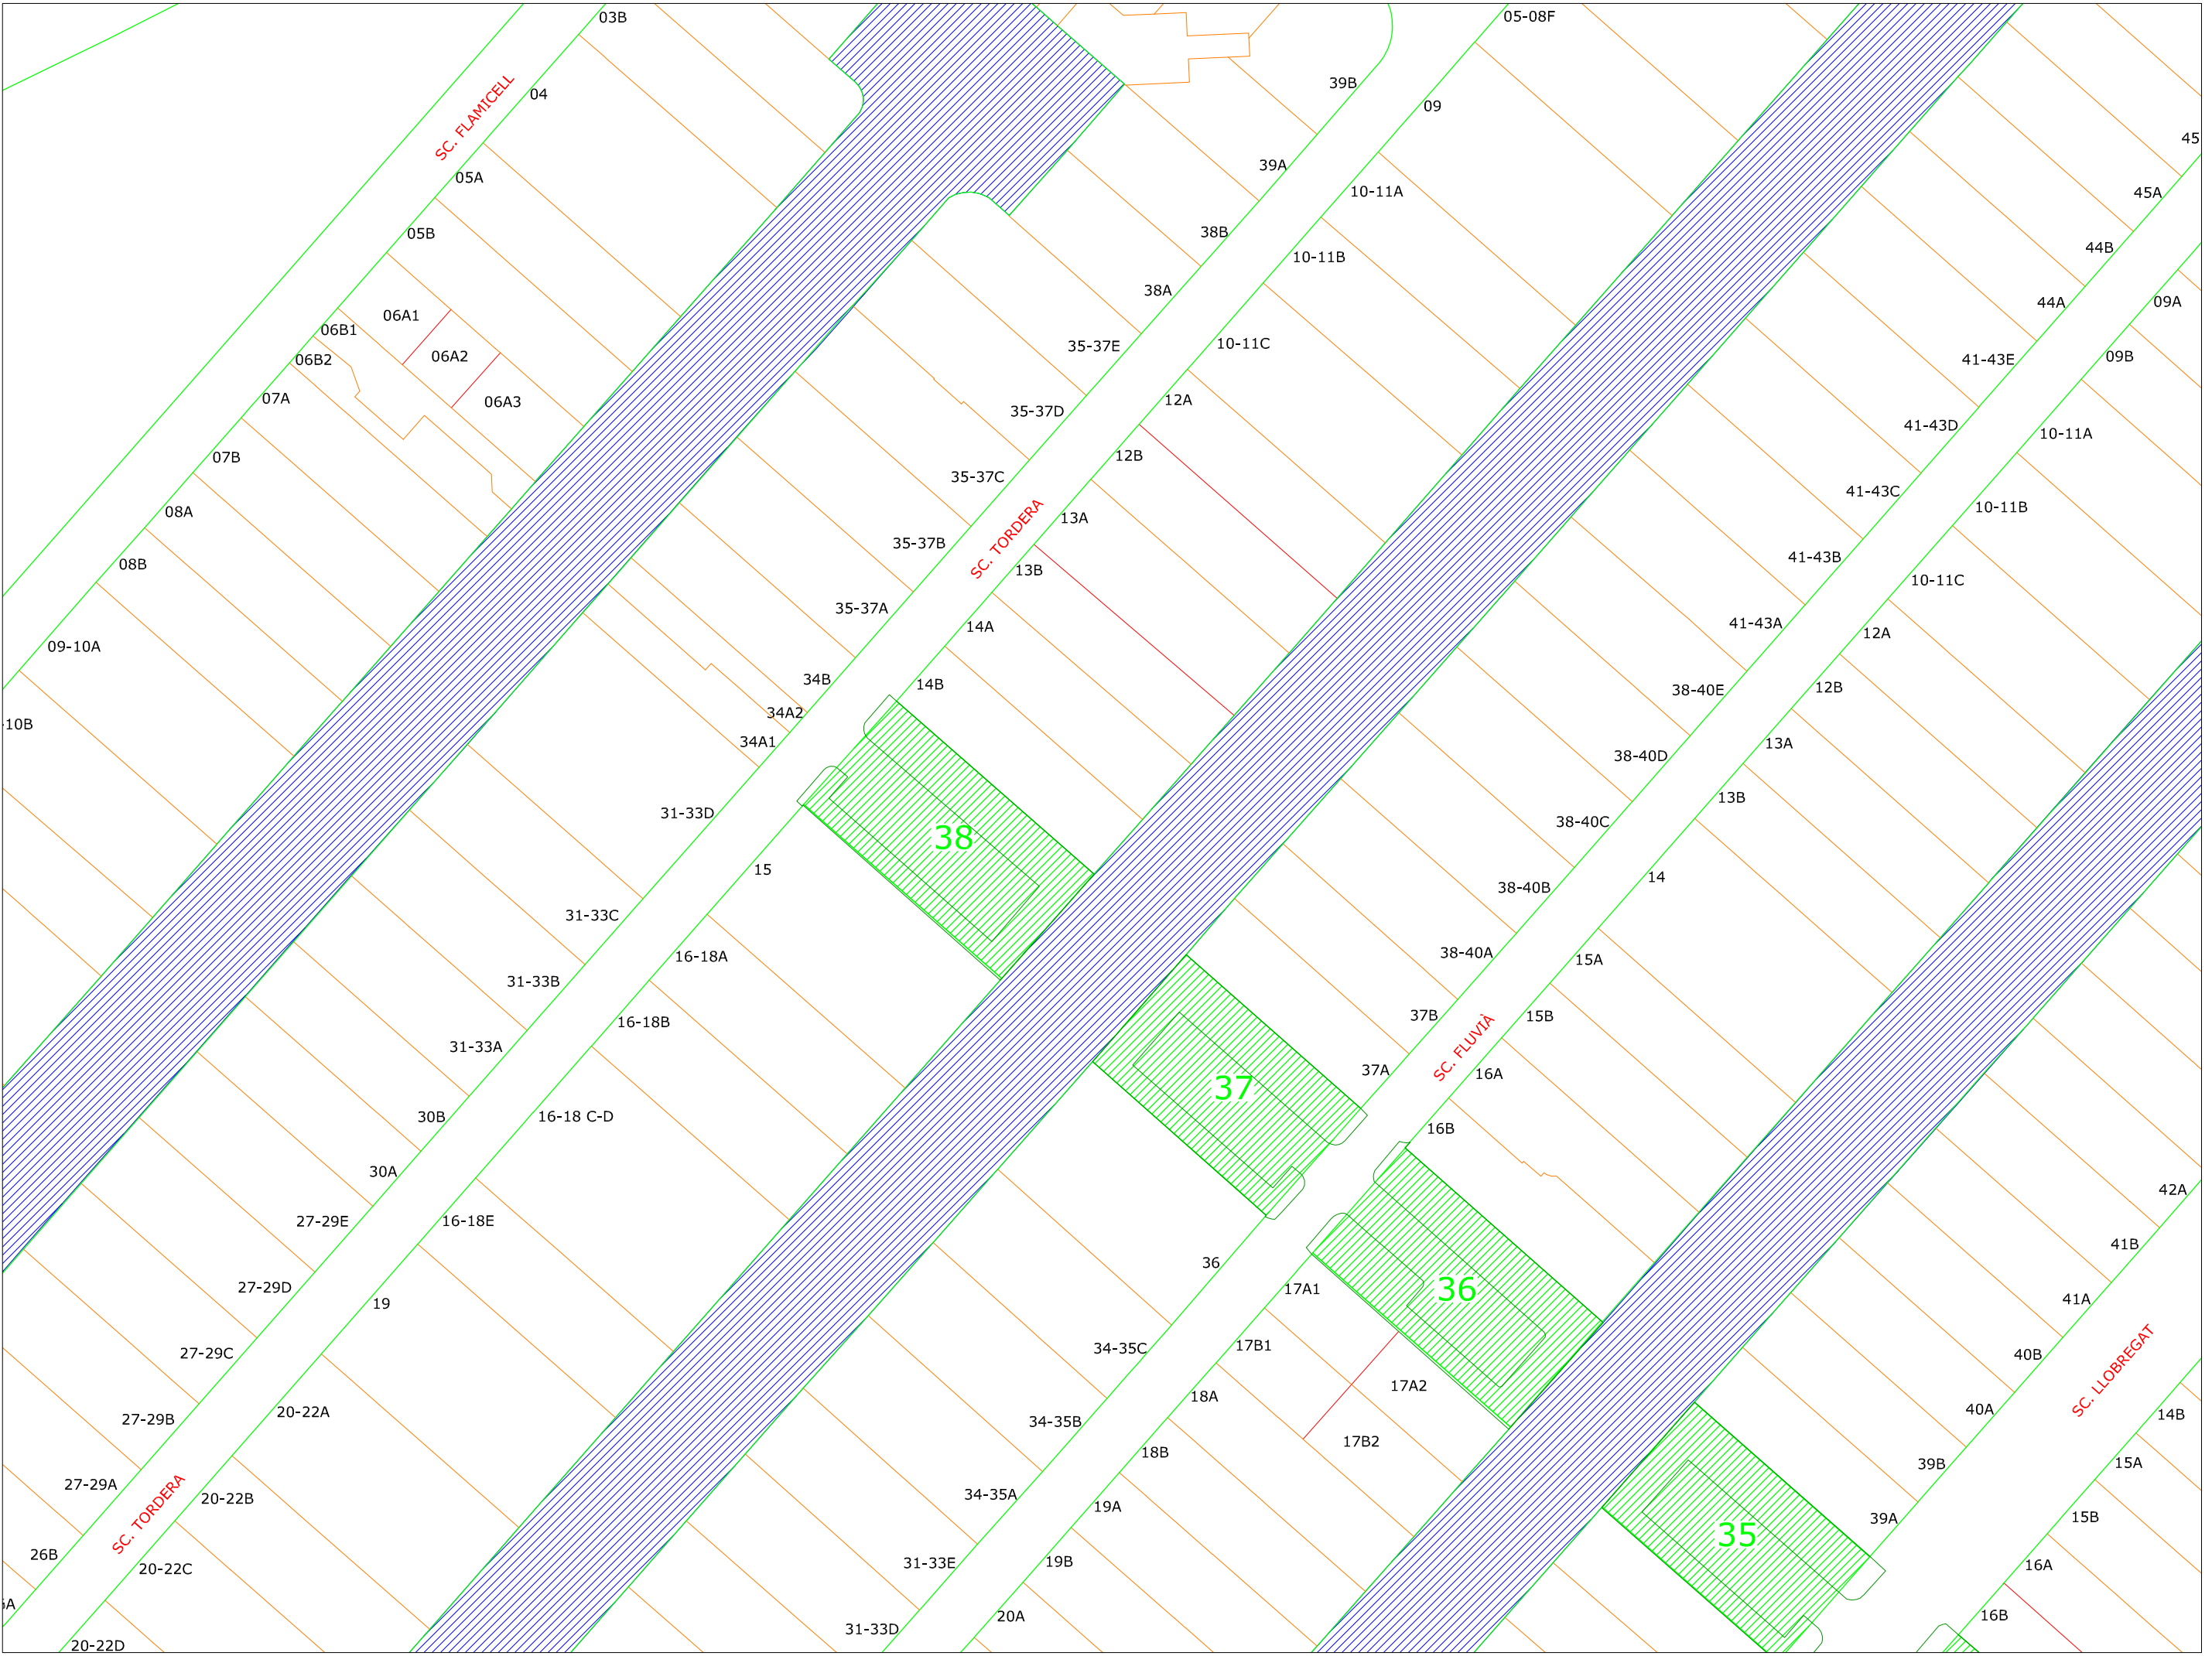

Ajuntament de  
 Castelló d'Empúries

ORDENACIÓ DE LA NUMERACIÓ MUNICIPAL

MARINA EMPURIABRAVA

E: 1/1.000

GESTIÓ TERRITORIAL

NOVEMBRE 2021

ORDENACIÓ DE LA NUMERACIÓ MUNICIPAL

Ajuntament de  
Empuriabrava  
Castell de Empúries

MARINA EMPURIABRAVA

E: 1/1.000

GESTIÓ TERRITORIAL

NOVEMBRE 2021

Ajuntament de  
Castell d'Empúries

ORDENACIÓ DE LA NUMERACIÓ MUNICIPAL

MARINA EMPURIABRAVA

E: 1/1.000