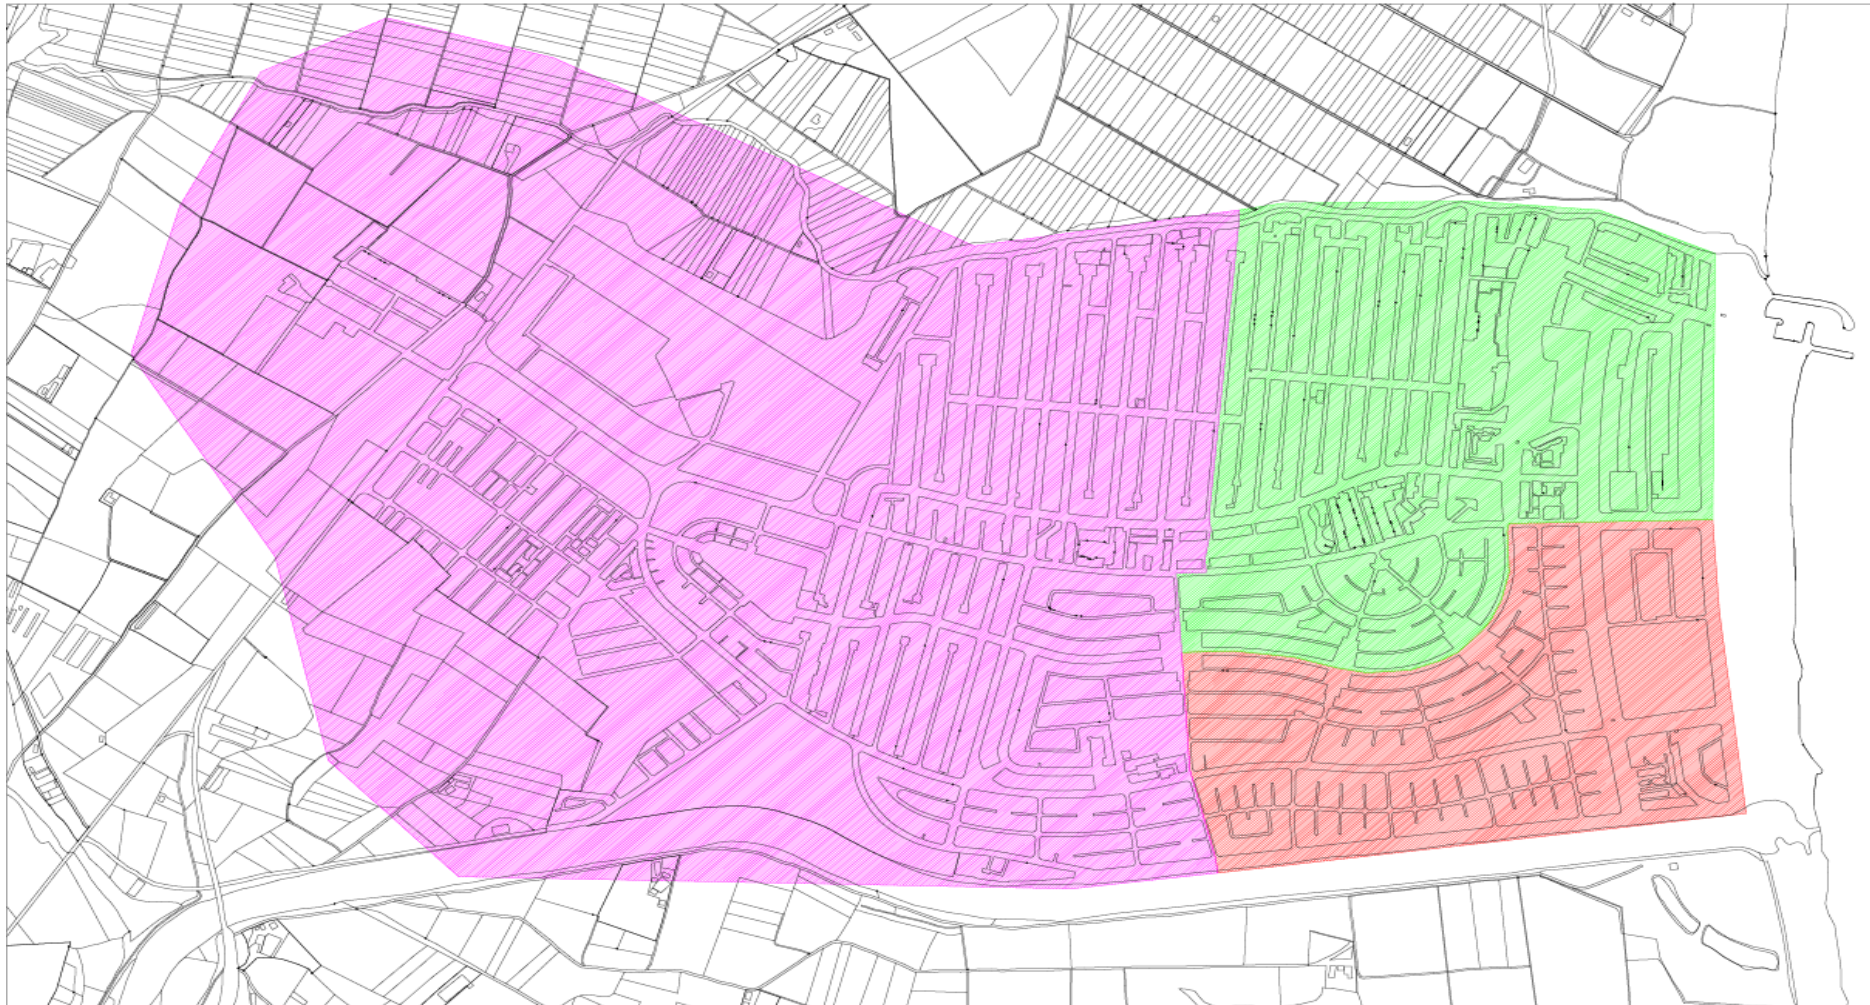

# REPARTIMENT DE LES ZONES ESCOLARS A LA MARINA D'EMPURIABRAVA

REPARTIMENT ESCOLAR  
CLIP PLE ARAU (Classement)  
CLIP ZONA ESCOLARS (Classement)  
NON ESCOLA

## Relació de carrers de la zonificació per el l'escola Ruiz Amado

CAP RAS/PORT LA SARDANA	EMPURIABRAVA
CARMENÇO	EMPURIABRAVA
CAVALL DE MAR	EMPURIABRAVA
CAVALL DE MAR-NUBERMAR	EMPURIABRAVA
CLUB NAUTIC	EMPURIABRAVA
CREUS	EMPURIABRAVA
EMPURIES-A	EMPURIABRAVA
EMPURIES-B	EMPURIABRAVA
FALCONERA	EMPURIABRAVA
FALCONERA/SIROCO	EMPURIABRAVA
ILLA CARTAGO	EMPURIABRAVA
MEDES	EMPURIABRAVA
NORFEU	EMPURIABRAVA
NORFEU/PORT NORFEU	EMPURIABRAVA
P.TIP-AV.CASTELLO D'EMPUR	EMPURIABRAVA
P.TIP-AV.FAGES DE CLIMENT	EMPURIABRAVA
PENI PENI	EMPURIABRAVA
POB.TIPIC-ED.ROYAL MARINE	EMPURIABRAVA
POB.TIPIC-ED.STELLA MARIS	EMPURIABRAVA
POBLAT TIPIC-AV.PRINCIPAL	EMPURIABRAVA
POBLAT TIPIC-AVGDA CANAL	EMPURIABRAVA
POBLAT TIPIC-ED.CHABOLAS	EMPURIABRAVA
POBLAT TIPIC-ED.GARBI	EMPURIABRAVA
POBLAT TIPIC-ED.MISTRAL	EMPURIABRAVA
POBLAT TIPIC-ED.NAUSICA	EMPURIABRAVA
POBLAT TIPIC-ED.NEREIDA	EMPURIABRAVA
POBLAT TIPIC-ED.PATTAYA	EMPURIABRAVA
POBLAT TIPIC-GARBI	EMPURIABRAVA
POBLAT TIPIC-GREGAL	EMPURIABRAVA
POBLAT TIPIC-PL EIVISSA	EMPURIABRAVA
POBLAT TIPIC-PL ESGLESIA	EMPURIABRAVA
POBLAT TIPIC-TRAMUNTANA	EMPURIABRAVA
PORT ARGONAUTES	EMPURIABRAVA
PORT EMPORDA	EMPURIABRAVA
PORT EMPURIES	EMPURIABRAVA
PORT GREC	EMPURIABRAVA
PORT GREC-EDIFICI NAUTICA	EMPURIABRAVA
PORT MOXO	EMPURIABRAVA
PORT PETIT	EMPURIABRAVA
PORT PRIMER	EMPURIABRAVA
PORT RHODES	EMPURIABRAVA
PORT SALINS	EMPURIABRAVA
PORT SOTAVENT	EMPURIABRAVA
PORTO FINO	EMPURIABRAVA
SALINS 1 LINEA	EMPURIABRAVA
SALINS 1 LIN-ED.BAHIA I	EMPURIABRAVA
SALINS 1 LIN-ED.BAHIA II	EMPURIABRAVA
SALINS 1 LIN-ED.BAHIA III	EMPURIABRAVA
SALINS 2 LINIA	EMPURIABRAVA

SALINS 3 LINIA  
SALINS 4 LINIA

EMPURIABRAVA  
EMPURIABRAVA